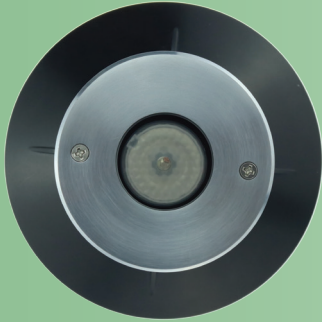

UNDERWATER LIGHT

LED HUG653

ไฟใต้น้ำ Underwater Light ชนิด LED High Power ขนาด 3W แบบฝังเข้ากับผนังสระหรือพื้นสระ เปลี่ยนจากสระว่ายน้ำธรรมดาให้มีชีวิตชีวามากขึ้น

316 Stainless Steel

BODY NICHE TYPE

LED HUG653

ไฟใต้น้ำ Underwater Light ชนิด LED High Power ขนาด 3W แบบฝังเข้ากับผนังสระหรือพื้นสระ เปลี่ยนจากสระว่ายน้ำธรรมดาให้มีชีวิตชีวามากขึ้น

Model
HUG653

FEATURES

LED Type
HIGH POWER

Installation
Wall mounted (Housing type)

Waterproof Standard
IP68

Warranty
2 Years

หลอดไฟ LED High Power
จำนวน 1 ดวง

ตัวครอบดวงโคม
ใช้วัสดุ Stainless Steel 316

ติดตั้งแบบฝังเข้ากับผนังสระ
หรือพื้นสระ

COLOR OPTIONS

RGB

Warm White

White

TECHNICAL DATA

รุ่น	กำลังไฟฟ้า (W)	แรงดันไฟฟ้า (V)	ลักษณะสี	สี	อุณหภูมิของแสง (ค่า K)	จำนวนคอร์ด	ความยาวสาย (m)
HUG65301	3	12V DC	เปลี่ยนสีได้	RGB	-	4	4
HUG65302	3	12V DC	สีเดียว	วอร์มไวท์	2,700-3,000	2	4
HUG65303	3	12V DC	สีเดียว	แสงไวท์	6,000-6,500	2	4