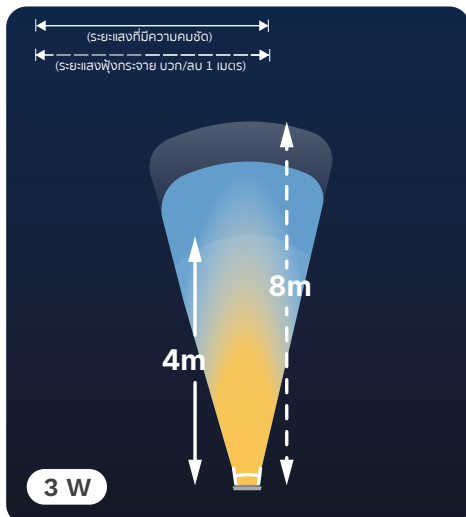

ANGLE AND DISTANCE OF ILLUMINATION