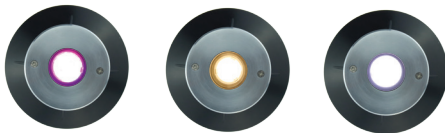

UNDERWATER LIGHT

LED HUG653

ไฟใต้น้ำ Underwater Light ชนิด LED High Power ขนาด 3W แบบฝังเข้ากับผนังสระหรือพื้นสระ เปลี่ยนจากสระว่ายน้ำธรรมดาให้มีชีวิตชีวามากขึ้น

316 Stainless Steel

BODY NICHE TYPE

LED HUG653

ไฟใต้น้ำ Underwater Light ชนิด LED High Power ขนาด 3W แบบฝังเข้ากับผนังสระหรือพื้นสระ เปลี่ยนจากสระว่ายน้ำธรรมดาให้มีชีวิตชีวามากขึ้น

Model
HUG653

FEATURES

LED Type
HIGH POWER

Installation
Wall mounted (Housing type)

Waterproof Standard
IP68

Warranty
2 Years

หลอดไฟ LED High Power
จำนวน 1 ดวง

ตัวครอบดวงโคม
ใช้วัสดุ Stainless Steel 316

ติดตั้งแบบฝังเข้ากับผนังสระ
หรือพื้นสระ

COLOR OPTIONS

RGB

Warm White

White

TECHNICAL DATA

รุ่น	กำลังไฟฟ้า (W)	แรงดันไฟฟ้า (V)	ลักษณะสี	สี	อุณหภูมิของแสง (ค่า K)	จำนวนคอร์ด	ความยาวสาย (m)
HUG65301	3	12V DC	เปลี่ยนสีได้	RGB	-	4	4
HUG65302	3	12V DC	สีเดียว	วอร์มไวท์	2,700-3,000	2	4
HUG65303	3	12V DC	สีเดียว	แสงไวท์	6,000-6,500	2	4