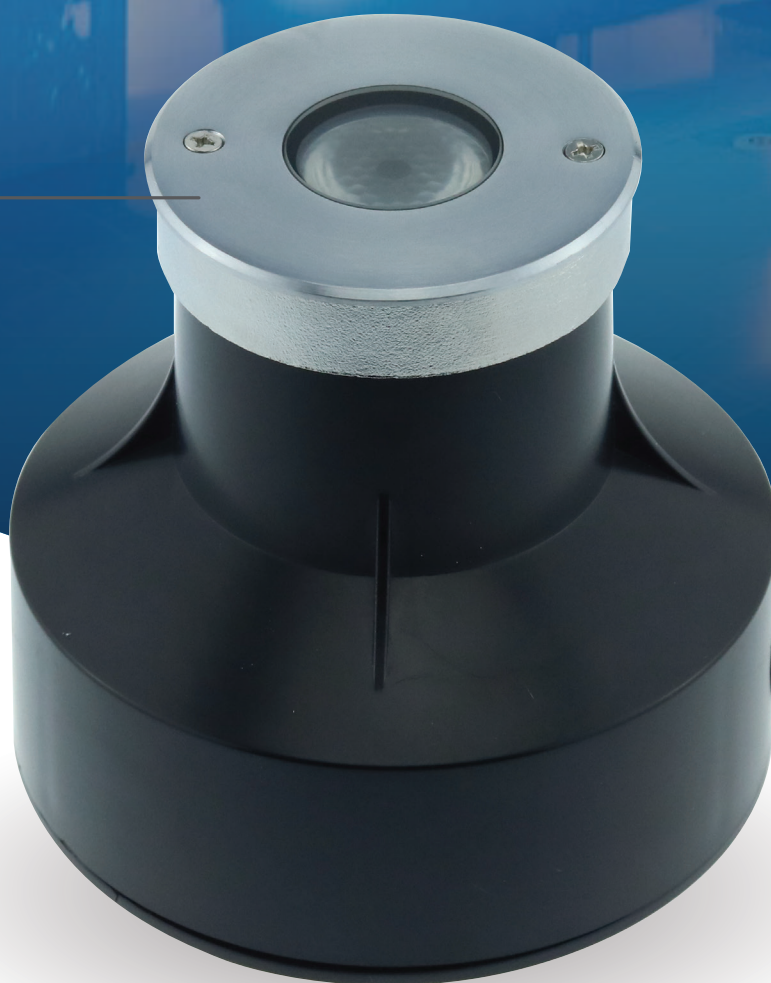

UNDERWATER LIGHT

LED HUG653

ไฟใต้น้ำ Underwater Light ชนิด LED High Power ขนาด 3W แบบฝังเข้ากับผนังสระหรือพื้นสระ เปลี่ยนจากสระว่ายน้ำธรรมดาให้มีชีวิตชีวามากขึ้น

316 Stainless Steel

BODY NICHE TYPE

LED HUG653

ไฟใต้น้ำ Underwater Light ชนิด LED High Power ขนาด 3W แบบฝังเข้ากับผนังสระหรือพื้นสระ เปลี่ยนจากสระว่ายน้ำธรรมดาให้มีชีวิตชีวามากขึ้น

Model
HUG653

FEATURES

LED Type
HIGH POWER

Installation
Wall mounted (Housing type)

Waterproof Standard
IP68

Warranty
2 Years

หลอดไฟ LED High Power
จำนวน 1 ดวง

ตัวครอบดวงโคม
ใช้วัสดุ Stainless Steel 316

ติดตั้งแบบฝังเข้ากับผนังสระ
หรือพื้นสระ

COLOR OPTIONS

RGB

Warm White