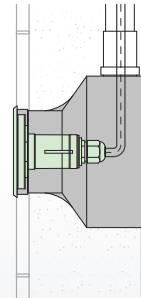

White

TECHNICAL DATA

รุ่น	กำลังไฟฟ้า (W)	แรงดันไฟฟ้า (V)	ลักษณะสี	สี	อุณหภูมิของแสง (ค่า K)	จำนวนคอร์ด	ความยาวสาย (m)
HUG65301	3	12V DC	เปลี่ยนสีได้	RGB	-	4	4
HUG65302	3	12V DC	สีเดียว	วอร์มไวท์	2,700-3,000	2	4
HUG65303	3	12V DC	สีเดียว	แสงไวท์	6,000-6,500	2	4

ANGLE AND DISTANCE OF ILLUMINATION

DIMENSIONS

INSTALLATION

RGB MULTI-COLOR CHANGING

ควบคุมง่าย
ผ่านรีโมทเดียว