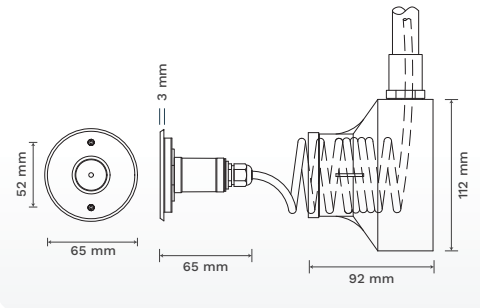

ไฟใต้น้ำ Underwater Light ชนิด LED High Power ขนาด 3W แบบฝังเข้ากับผนังสระหรือพื้นสระ เปลี่ยนจากสระว่ายน้ำธรรมดาให้มีชีวิตชีวามากขึ้น

Model
HUG653

FEATURES

LED Type
HIGH POWER

Installation
Wall mounted (Housing type)

Waterproof Standard
IP68

Warranty
2 Years

หลอดไฟ LED High Power
จำนวน 1 ดวง

ตัวครอบดวงโคม
ใช้วัสดุ Stainless Steel 316

ติดตั้งแบบฝังเข้ากับผนังสระ
หรือพื้นสระ

COLOR OPTIONS

RGB

Warm White

White

TECHNICAL DATA

รุ่น	กำลังไฟฟ้า (W)	แรงดันไฟฟ้า (V)	ลักษณะสี	สี	อุณหภูมิของแสง (ค่า K)	จำนวนคอร์ด	ความยาวสาย (m)
HUG65301	3	12V DC	เปลี่ยนสีได้	RGB	-	4	4
HUG65302	3	12V DC	สีเดียว	วอร์มไวท์	2,700-3,000	2	4
HUG65303	3	12V DC	สีเดียว	แสงไวท์	6,000-6,500	2	4

ANGLE AND DISTANCE OF ILLUMINATION

DIMENSIONS

INSTALLATION

RGB MULTI-COLOR CHANGING

ควบคุมง่าย
ผ่านรีโมทเดียว