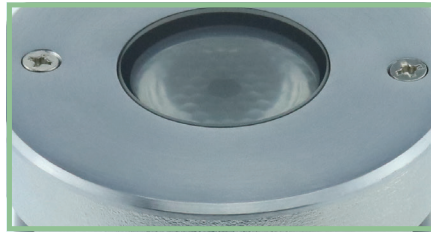

UNDERWATER LIGHT

LED HUG653

ไฟใต้น้ำ Underwater Light ชนิด LED High Power ขนาด 3W แบบฝังเข้ากับผนังสระหรือพื้นสระ เปลี่ยนจากสระว่ายน้ำธรรมดาให้มีชีวิตชีวามากขึ้น

316 Stainless Steel

BODY NICHE TYPE

LED HUG653

ไฟใต้น้ำ Underwater Light ชนิด LED High Power ขนาด 3W แบบฝังเข้ากับผนังสระหรือพื้นสระ เปลี่ยนจากสระว่ายน้ำธรรมดาให้มีชีวิตชีวามากขึ้น

Model
HUG653

FEATURES

LED Type
HIGH POWER

Installation
Wall mounted (Housing type)

Waterproof Standard
IP68

Warranty
2 Years

หลอดไฟ LED High Power
จำนวน 1 ดวง

ตัวครอบดวงโคม
ใช้วัสดุ Stainless Steel 316

ติดตั้งแบบฝังเข้ากับผนังสระ
หรือพื้นสระ

COLOR OPTIONS

RGB

Warm White