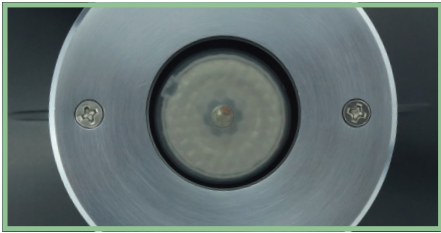

UNDERWATER LIGHT

LED HUG653

ไฟใต้น้ำ Underwater Light ชนิด LED High Power ขนาด 3W แบบฝังเข้ากับผนังสระหรือพื้นสระ เปลี่ยนจากสระว่ายน้ำธรรมดาให้มีชีวิตชีวามากขึ้น

316 Stainless Steel

BODY NICHE TYPE

LED HUG653

ไฟใต้น้ำ Underwater Light ชนิด LED High Power ขนาด 3W แบบฝังเข้ากับผนังสระหรือพื้นสระ เปลี่ยนจากสระว่ายน้ำธรรมดาให้มีชีวิตชีวามากขึ้น

Model
HUG653

FEATURES

LED Type
HIGH POWER

Installation
Wall mounted (Housing type)

Waterproof Standard
IP68

Warranty
2 Years

หลอดไฟ LED High Power
จำนวน 1 ดวง

ตัวครอบดวงโคม
ใช้วัสดุ Stainless Steel 316

ติดตั้งแบบฝังเข้ากับผนังสระ
หรือพื้นสระ

COLOR OPTIONS

RGB

Warm White