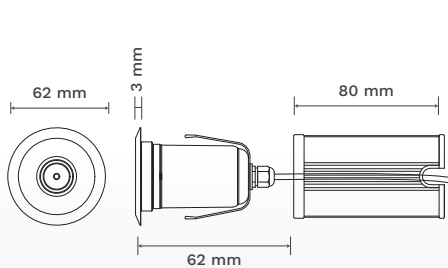

ไฟใต้น้ำ Underwater Light ชนิด LED High Power ขนาด 3W แบบฝังเข้ากับผนังสระหรือพื้นสระ เปลี่ยนจากสระว่ายน้ำธรรมดาให้มีชีวิตชีวามากขึ้น

FEATURES

- LED Type
- HIGH POWER
- Installation
- Wall mounted (Housing type)
- Waterproof Standard
- IP68

Model HUG623

หลอดไฟ LED High Power จำนวน 1 ดวง

ตัวครอบดวงโคม ไร้วัสดุ Stainless Steel 304

ติดตั้งแบบฝังเข้ากับผนังสระหรือพื้นสระ

COLOR OPTIONS

Warm White

White

TECHNICAL DATA

รุ่น	กำลังไฟฟ้า (W)	แรงดันไฟฟ้า (V)	ลักษณะสี	สี	อุณหภูมิของแสง (ค่า K)	จำนวนคอร์	ความยาวสาย (m)
HUG62302	3	12V DC	สีเดียว	วอร์มไวท์	2,700-3,000	2	4
HUG62303	3	12V DC	สีเดียว	แสงไวท์	6,000-6,500	2	4

ANGLE AND DISTANCE OF ILLUMINATION

DIMENSIONS

INSTALLATION