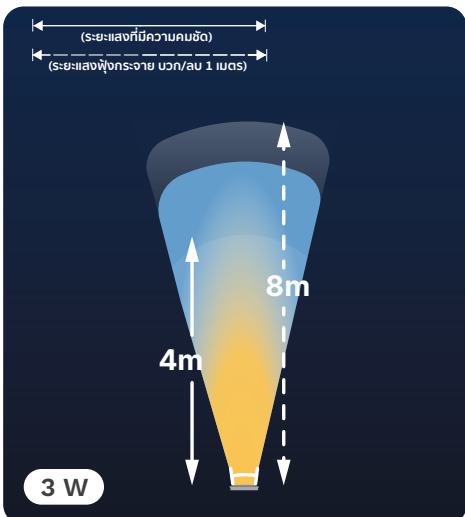

ไฟใต้น้ำ Underwater Light ชนิด LED High Power ขนาด 3W แบบฝังเข้ากับผนังสระหรือพื้นสระ เปลี่ยนจากสระว่ายน้ำธรรมดาให้มีชีวิตชีวามากขึ้น

FEATURES

- LED Type
- HIGH POWER
- Installation
- Wall mounted (Housing type)
- Waterproof Standard
- IP68

Model HUG623

หลอดไฟ LED High Power จำนวน 1 ดวง

ตัวครอบดวงโคม ไร้วัสดุ Stainless Steel 304

ติดตั้งแบบฝังเข้ากับผนังสระหรือพื้นสระ

COLOR OPTIONS

Warm White

White

TECHNICAL DATA

รุ่น	กำลังไฟฟ้า (W)	แรงดันไฟฟ้า (V)	ลักษณะสี	สี	อุณหภูมิของแสง (ค่า K)	จำนวนคอร์	ความยาวสาย (m)
HUG62302	3	12V DC	สีเดียว	วอร์มไวท์	2,700-3,000	2	4
HUG62303	3	12V DC	สีเดียว	แสงไวท์	6,000-6,500	2	4

ANGLE AND DISTANCE OF ILLUMINATION