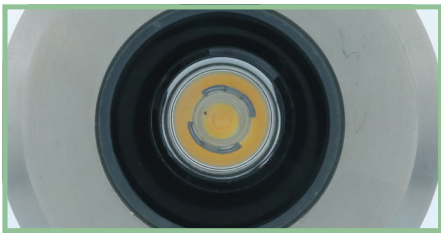

UNDERWATER LIGHT

LED HUG623

ไฟใต้น้ำ Underwater Light ชนิด LED High Power ขนาด 3W แบบฝังเข้ากับผนังสระหรือพื้นสระเปลี่ยนจากสระว่ายน้ำธรรมดาให้มีชีวิตชีวามากขึ้น

304 Stainless Steel

BODY NICHE TYPE

LED HUG623

ไฟใต้น้ำ Underwater Light ชนิด LED High Power ขนาด 3W แบบฝังเข้ากับผนังสระหรือพื้นสระ เปลี่ยนจากสระว่ายน้ำธรรมดาให้มีชีวิตชีวามากขึ้น

FEATURES

- LED Type
- HIGH POWER
- Installation
- Wall mounted (Housing type)
- Waterproof Standard
- IP68

Model HUG623

หลอดไฟ LED High Power จำนวน 1 ดวง

ตัวครอบดวงโคม ไร้วัสดุ Stainless Steel 304

ติดตั้งแบบฝังเข้ากับผนังสระหรือพื้นสระ

COLOR OPTIONS

Warm White

White

TECHNICAL DATA