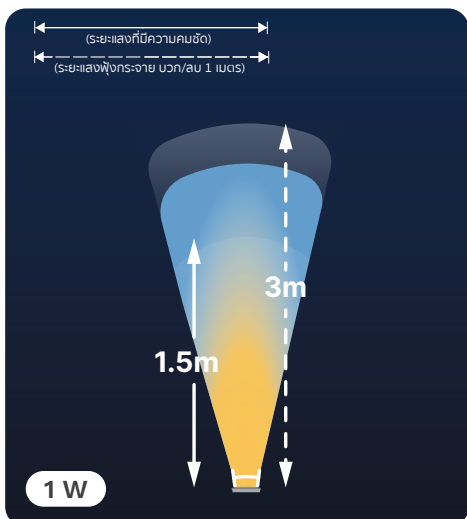

### TECHNICAL DATA

รุ่น	กำลังไฟฟ้า (W)	แรงดันไฟฟ้า (V)	ลักษณะสี	สี	อุณหภูมิของแสง (ค่า K)	จำนวนคอร์	ความยาวสาย (m)
HUG52102	1	12V DC	สีเดียว	วอร์มไวท์	2,700-3,000	2	4
HUG52103	1	12V DC	สีเดียว	แสงไวท์	6,000-6,500	2	4

### ANGLE AND DISTANCE OF ILLUMINATION