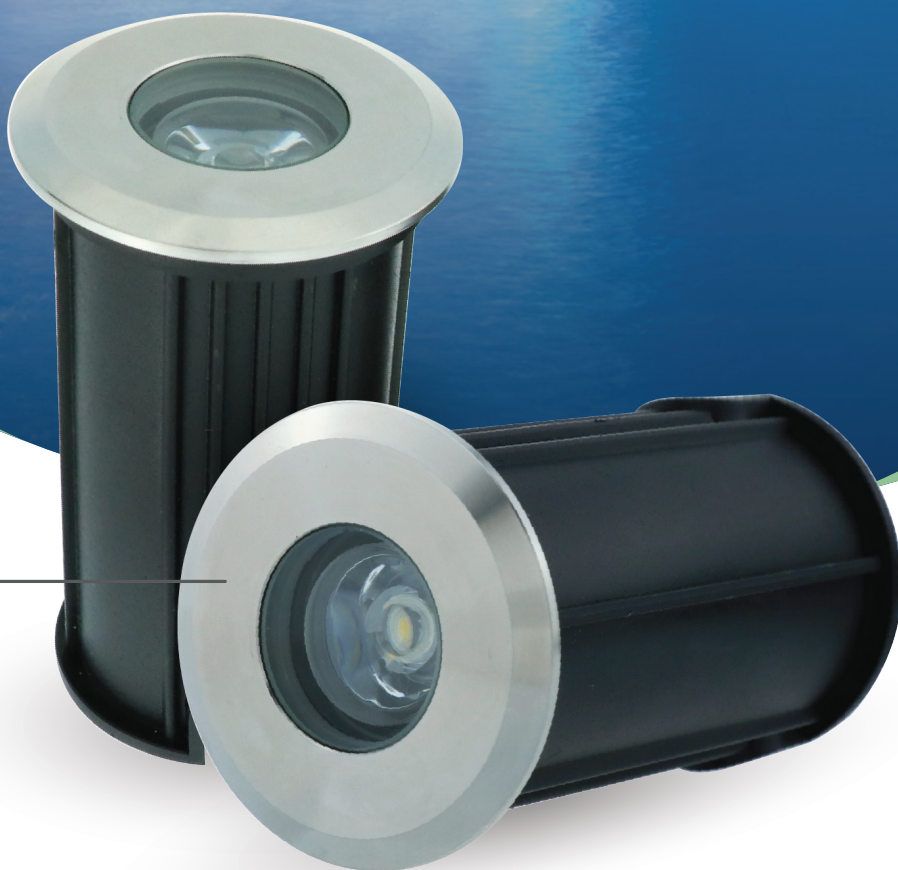

UNDERWATER LIGHT

## LED HUG521

ไฟใต้น้ำ Underwater Light ชนิด LED High Power ขนาด 1W แบบฝังเข้ากับผนังสระหรือพื้นสระ เปลี่ยนจากสระว่ายน้ำธรรมดาให้มีชีวิตชีวามากขึ้น

304 Stainless Steel

BODY NICHE TYPE

## LED HUG521

ไฟใต้น้ำ Underwater Light ชนิด LED High Power ขนาด 1W แบบฝังเข้ากับผนังสระหรือพื้นสระ เปลี่ยนจากสระว่ายน้ำธรรมดาให้มีชีวิตชีวามากขึ้น

### FEATURES

- LED Type
- HIGH POWER
- Installation
- Wall mounted (Housing type)
- Waterproof Standard
- IP68

Model HUG521

หลอดไฟ LED High Power จำนวน 1 ดวง

ตัวครอบดวงโคม ใช้วัสดุ Stainless Steel 304

ติดตั้งแบบฝังเข้ากับผนังสระหรือพื้นสระ