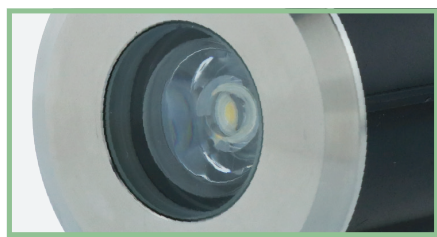

## LED HUG521

ไฟใต้น้ำ Underwater Light ชนิด LED High Power ขนาด 1W แบบฝังเข้ากับผนังสระหรือพื้นสระ เปลี่ยนจากสระว่ายน้ำธรรมดาให้มีชีวิตชีวามากขึ้น

304 Stainless Steel

BODY NICHE TYPE

## LED HUG521

ไฟใต้น้ำ Underwater Light ชนิด LED High Power ขนาด 1W แบบฝังเข้ากับผนังสระหรือพื้นสระ เปลี่ยนจากสระว่ายน้ำธรรมดาให้มีชีวิตชีวามากขึ้น

### FEATURES

- LED Type
- HIGH POWER
- Installation
- Wall mounted (Housing type)
- Waterproof Standard
- IP68

Model HUG521

หลอดไฟ LED High Power จำนวน 1 ดวง

ตัวครอบดวงโคม ใช้วัสดุ Stainless Steel 304

ติดตั้งแบบฝังเข้ากับผนังสระหรือพื้นสระ