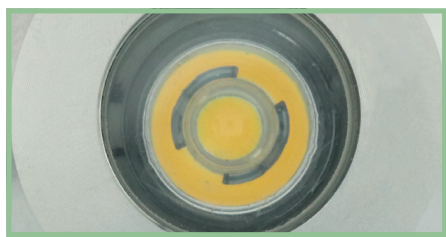

## LED HUG521

ไฟใต้น้ำ Underwater Light ชนิด LED High Power ขนาด 1W แบบฝังเข้ากับผนังสระหรือพื้นสระ เปลี่ยนจากสระว่ายน้ำธรรมดาให้มีชีวิตชีวามากขึ้น

304 Stainless Steel

BODY NICHE TYPE

## LED HUG521

ไฟใต้น้ำ Underwater Light ชนิด LED High Power ขนาด 1W แบบฝังเข้ากับผนังสระหรือพื้นสระ เปลี่ยนจากสระว่ายน้ำธรรมดาให้มีชีวิตชีวามากขึ้น

### FEATURES

- LED Type
- HIGH POWER
- Installation
- Wall mounted (Housing type)
- Waterproof Standard
- IP68

Model HUG521

หลอดไฟ LED High Power จำนวน 1 ดวง

ตัวครอบดวงโคม ใช้วัสดุ Stainless Steel 304

ติดตั้งแบบฝังเข้ากับผนังสระหรือพื้นสระ