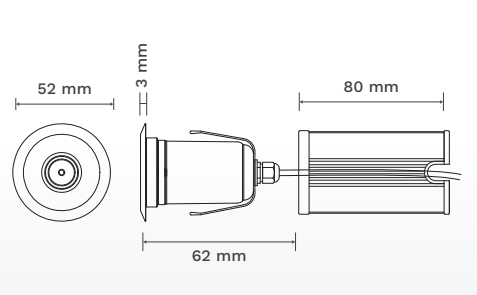

### FEATURES

- LED Type
- HIGH POWER
- Installation
- Wall mounted (Housing type)
- Waterproof Standard
- IP68

Model HUG521

หลอดไฟ LED High Power จำนวน 1 ดวง

ตัวครอบดวงโคม ใช้วัสดุ Stainless Steel 304

ติดตั้งแบบฝังเข้ากับผนังสระหรือพื้นสระ

### TECHNICAL DATA

รุ่น	กำลังไฟฟ้า (W)	แรงดันไฟฟ้า (V)	ลักษณะสี	สี	อุณหภูมิของแสง (ค่า K)	จำนวนคอร์	ความยาวสาย (m)
HUG52102	1	12V DC	สีเดียว	วอร์มไวท์	2,700-3,000	2	4
HUG52103	1	12V DC	สีเดียว	แสงไวท์	6,000-6,500	2	4

### ANGLE AND DISTANCE OF ILLUMINATION

### DIMENSIONS