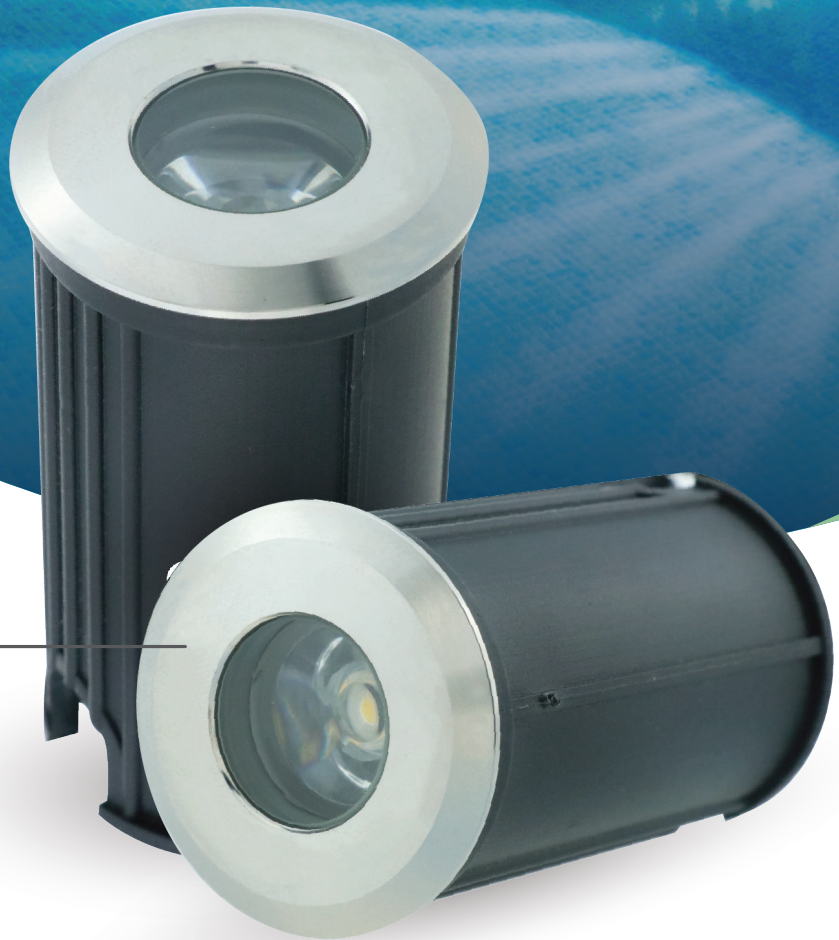

UNDERWATER LIGHT

## LED HUG421

ไฟใต้น้ำ Underwater Light ชนิด LED High Power ขนาด 1W แบบฝังเข้ากับผนังสระหรือพื้นสระเปลี่ยนจากสระว่ายน้ำธรรมดาให้มีชีวิตชีวามากขึ้น

304 Stainless Steel

BODY NICHE TYPE

## LED HUG421

ไฟใต้น้ำ Underwater Light ชนิด LED High Power ขนาด 1W แบบฝังเข้ากับผนังสระหรือพื้นสระ เปลี่ยนจากสระว่ายน้ำธรรมดาให้มีชีวิตชีวามากขึ้น

Model  
HUG421

### FEATURES

LED Type  
HIGH POWER

Installation  
Wall mounted (Housing type)

Waterproof Standard  
IP68

หลอดไฟ LED High Power  
จำนวน 1 ดวง

ตัวครอบดวงโคม  
ใช้วัสดุ Stainless Steel 304

ติดตั้งแบบฝังเข้ากับผนังสระ  
หรือพื้นสระ