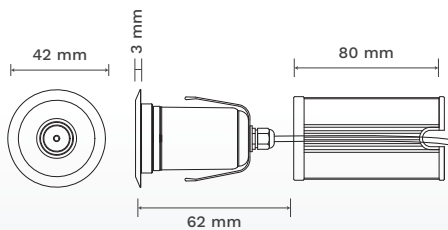

### FEATURES

LED Type  
HIGH POWER

Installation  
Wall mounted (Housing type)

Waterproof Standard  
IP68

หลอดไฟ LED High Power  
จำนวน 1 ดวง

ตัวครอบดวงโคม  
ใช้วัสดุ Stainless Steel 304

ติดตั้งแบบฝังเข้ากับผนังสระ  
หรือพื้นสระ

### TECHNICAL DATA

รุ่น	กำลังไฟฟ้า (W)	แรงดันไฟฟ้า (V)	ลักษณะสี	สี	อุณหภูมิของแสง (ค่า K)	จำนวนคอร์	ความยาวสาย (m)
HUG42102	1	12V DC	สีเดียว	วอร์มไวท์	2,700-3,000	2	4
HUG42103	1	12V DC	สีเดียว	แสงไวท์	6,000-6,500	2	4

### ANGLE AND DISTANCE OF ILLUMINATION

### DIMENSIONS