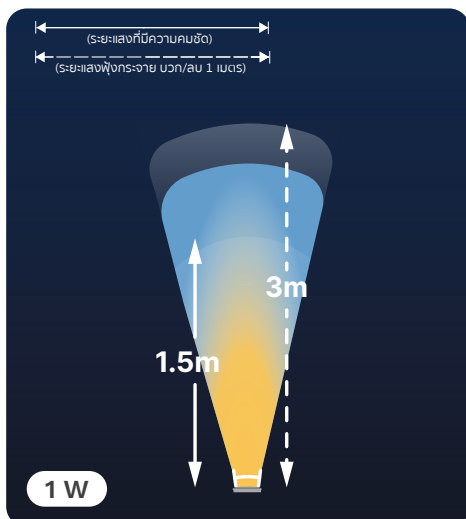

### TECHNICAL DATA

รุ่น	กำลังไฟฟ้า (W)	แรงดันไฟฟ้า (V)	ลักษณะสี	สี	อุณหภูมิของแสง (ค่า K)	จำนวนคอร์	ความยาวสาย (m)
HUG42102	1	12V DC	สีเดียว	วอร์มไวท์	2,700-3,000	2	4
HUG42103	1	12V DC	สีเดียว	แสงไวท์	6,000-6,500	2	4

### ANGLE AND DISTANCE OF ILLUMINATION