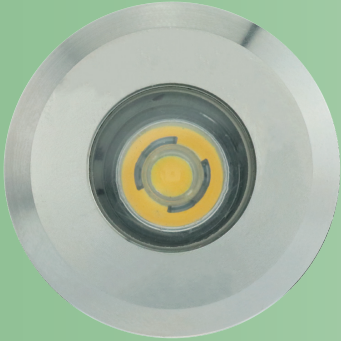

## LED HUG421

ไฟใต้น้ำ Underwater Light ชนิด LED High Power ขนาด 1W แบบฝังเข้ากับผนังสระหรือพื้นสระเปลี่ยนจากสระว่ายน้ำธรรมดาให้มีชีวิตชีวามากขึ้น

304 Stainless Steel

BODY NICHE TYPE

## LED HUG421

ไฟใต้น้ำ Underwater Light ชนิด LED High Power ขนาด 1W แบบฝังเข้ากับผนังสระหรือพื้นสระ เปลี่ยนจากสระว่ายน้ำธรรมดาให้มีชีวิตชีวามากขึ้น

Model  
HUG421

### FEATURES

LED Type  
HIGH POWER

Installation  
Wall mounted (Housing type)

Waterproof Standard  
IP68

หลอดไฟ LED High Power  
จำนวน 1 ดวง

ตัวครอบดวงโคม  
ใช้วัสดุ Stainless Steel 304

ติดตั้งแบบฝังเข้ากับผนังสระ  
หรือพื้นสระ