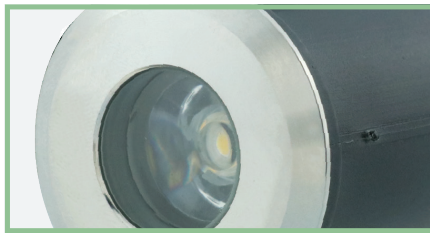

## LED HUG421

ไฟใต้น้ำ Underwater Light ชนิด LED High Power ขนาด 1W แบบฝังเข้ากับผนังสระหรือพื้นสระเปลี่ยนจากสระว่ายน้ำธรรมดาให้มีชีวิตชีวามากขึ้น

304 Stainless Steel

BODY NICHE TYPE

## LED HUG421

ไฟใต้น้ำ Underwater Light ชนิด LED High Power ขนาด 1W แบบฝังเข้ากับผนังสระหรือพื้นสระ เปลี่ยนจากสระว่ายน้ำธรรมดาให้มีชีวิตชีวามากขึ้น

Model  
HUG421

### FEATURES

LED Type  
HIGH POWER

Installation  
Wall mounted (Housing type)

Waterproof Standard  
IP68

หลอดไฟ LED High Power  
จำนวน 1 ดวง

ตัวครอบดวงโคม  
ใช้วัสดุ Stainless Steel 304

ติดตั้งแบบฝังเข้ากับผนังสระ  
หรือพื้นสระ