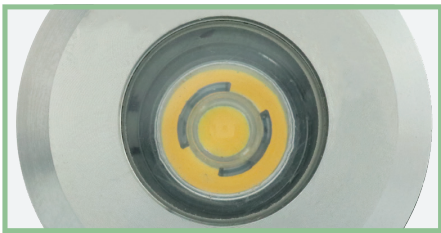

## LED HUG421

ไฟใต้น้ำ Underwater Light ชนิด LED High Power ขนาด 1W แบบฝังเข้ากับผนังสระหรือพื้นสระเปลี่ยนจากสระว่ายน้ำธรรมดาให้มีชีวิตชีวามากขึ้น

304 Stainless Steel

BODY NICHE TYPE

## LED HUG421

ไฟใต้น้ำ Underwater Light ชนิด LED High Power ขนาด 1W แบบฝังเข้ากับผนังสระหรือพื้นสระ เปลี่ยนจากสระว่ายน้ำธรรมดาให้มีชีวิตชีวามากขึ้น

Model  
HUG421

### FEATURES

LED Type  
HIGH POWER

Installation  
Wall mounted (Housing type)

Waterproof Standard  
IP68

หลอดไฟ LED High Power  
จำนวน 1 ดวง

ตัวครอบดวงโคม  
ใช้วัสดุ Stainless Steel 304

ติดตั้งแบบฝังเข้ากับผนังสระ  
หรือพื้นสระ