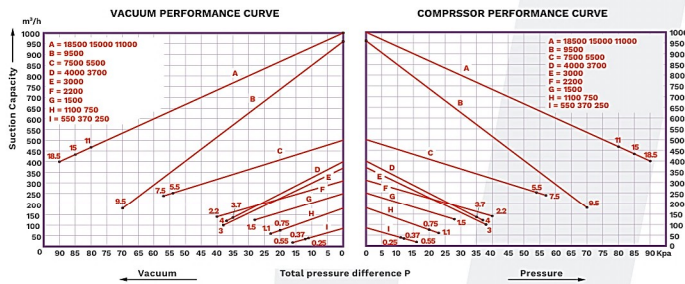

TECHNICAL INFO

รุ่น	รายละเอียด	กำลังไฟ (kW)	แรงดันไฟฟ้า (V)	อัตราการไหลสูงสุด (m³/h)	แรงดันลมสูงสุด (kPa)	แรงดูดสูงสุด (kPa)
GCF250	RING BLOWER	0.25	230/400	60	11	7
GCF370	RING BLOWER	0.37	230/400	65	12	8
GCF550	RING BLOWER	0.55	230/400	85	16	12
GCF750	RING BLOWER	0.75	230/400	140	20	18
GCF1100	RING BLOWER	1.1	230/400	180	23	21
GCF1500	RING BLOWER	1.5	230/400	250	28	24
GCF2200	RING BLOWER	2.2	230/400	310	40	34
GCF3000	RING BLOWER	3	230/400	370	38	28
GCF3700	RING BLOWER	3.7	230/400	390	35	26
GCF4000	RING BLOWER	4	230/400	400	37	27
GCF5500	RING BLOWER	5.5	230/400	500	54	40
GCF7500	RING BLOWER	7.5	230/400	500	57	45
GCF9500	RING BLOWER	9.5	230/400	960	70	50
GCF11000	RING BLOWER	11	230/400	1000	80	56
GCF15000	RING BLOWER	18	230/400	1000	85	58
GCF18500	RING BLOWER	18.5	230/400	1000	90	60