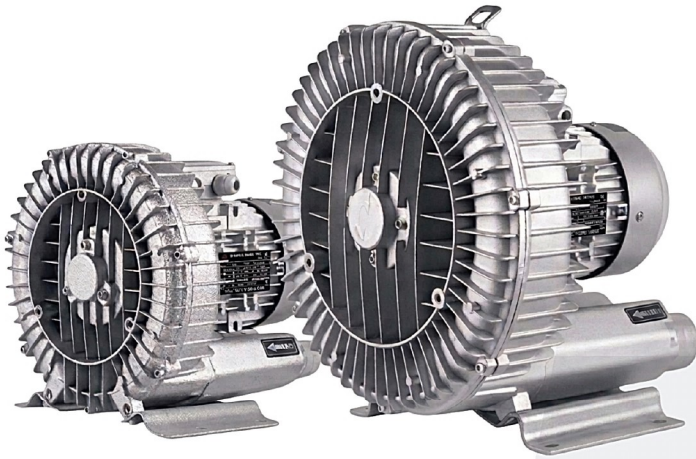

RING BLOWER

FEATURES

- ปี่ลมแรงดันสูง สำหรับระบบสระว่ายน้ำ & สปา
- แรงลมสูง สม่่าเสมอ รองรับงานสระและสปาโดยเฉพาะ
- ทำงานเงียบ ลดเสียงรบกวน
- โครงสร้างแข็งแรง ทนต่อการใช้งานต่อเนื่อง
- ติดตั้งง่าย รองรับระบบสระมาตรฐาน
- ระบบ Spa Jet เพิ่มแรงนวด ฟ่อนคลายระดับสปา
- ระบบ Air Bubble / Bubble Jet สร้างฟองอากาศ เพิ่มความสวยงาม
- ระบบ Hydrotherapy เพื่อสุขภาพและการบำบัด
- ระบบ เติมอากาศ (Aeration) ช่วยรักษาคุณภาพน้ำ
- ใช้ร่วมกับน้ำพุ หรือเอฟเฟกต์น้ำต่าง ๆ

APPLICATIONS

- สระว่ายน้ำบ้านพักอาศัย
- สระสปา / จากuzzi
- โรงแรม รีสอร์ท ฟิตเนส
- งานระบบน้ำเชิงพาณิชย์

TECHNICAL INFO

รุ่น	รายละเอียด	กำลังไฟ (kW)	แรงดันไฟฟ้า (V)	อัตราการไหลสูงสุด (m³/h)	แรงดันลมสูงสุด (kPa)	แรงดูดสูงสุด (kPa)
GCF250	RING BLOWER	0.25	230/400	60	11	7
GCF370	RING BLOWER	0.37	230/400	65	12	8
GCF550	RING BLOWER	0.55	230/400	85	16	12
GCF750	RING BLOWER	0.75	230/400	140	20	18
GCF1100	RING BLOWER	1.1	230/400	180	23	21
GCF1500	RING BLOWER	1.5	230/400	250	28	24
GCF2200	RING BLOWER	2.2	230/400	310	40	34
GCF3000	RING BLOWER	3	230/400	370	38	28
GCF3700	RING BLOWER	3.7	230/400	390	35	26
GCF4000	RING BLOWER	4	230/400	400	37	27
GCF5500	RING BLOWER	5.5	230/400	500	54	40
GCF7500	RING BLOWER	7.5	230/400	500	57	45
GCF9500	RING BLOWER	9.5	230/400	960	70	50
GCF11000	RING BLOWER	11	230/400	1000	80	56
GCF15000	RING BLOWER	18	230/400	1000	85	58
GCF18500	RING BLOWER	18.5	230/400	1000	90	60