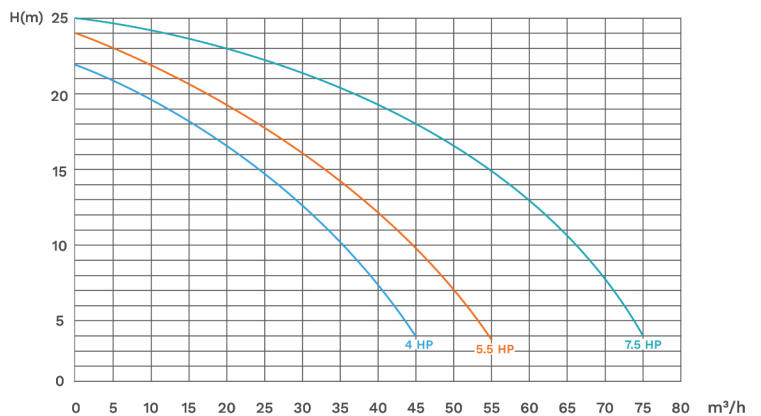

แมคคาณิคอลซีลวัสดุ
Ceramic Carbon
ทนความร้อนได้สูง

Cone Shaped Diffuser

ฝาครอบใบพัดลักษณะโคน
รองรับการไหลของน้ำ
อย่างมีประสิทธิภาพ

Stable Impeller

ดีไซน์ตัวล้อยอคใบพัด
แข็งแรง มั่นคง

FEATURES

- วัสดุปั๊ม: Thermoplastic
- ความเร็วรอบ: 2,800 rpm
- ทนอุณหภูมิน้ำได้สูงสุด 60°C
- สามารถติดตั้งในพื้นที่กลางแจ้งได้
- มาตรฐานกันน้ำ IP55
- ฉนวนป้องกันไฟฟ้าช็อต Class F
- Motor IE3
- ความจุตะกั่ว 2.2 L
- Amp : CEP040T 4.5A
- CEP055T 6A
- CEP075T 8A

PERFORMANCE DATA

รุ่น	ค่ากำลังมอเตอร์ (HP)	ขนาดท่อ (mm)	กำลังไฟฟ้าที่มอเตอร์ใช้ (kW)	แรงดันไฟฟ้าความถี่ 50Hz (V)	ระบบแรงดันไฟฟ้า	อัตราการไหลของน้ำ (m³/h) เปรียบเทียบกับ Head (เมตร)					
						8 ม.	10 ม.	12 ม.	15 ม.	18 ม.	20 ม.
PS-SL-CEP040T	4.0	63	3.0	380	Three Phase	40.0	37.0	32.5	25.0	17.5	10.0
PS-SL-CEP055T	5.5	75	4.0	380	Three Phase	52.5	48.5	45.0	37.5	30.0	22.5
PS-SL-CEP075T	7.5	75	5.5	380	Three Phase	67.5	62.0	57.5	48.0	38.0	33.5

DIMENSIONS

รุ่น	Description	Dimension		
		(L)	(H)	(W)
WL - CEP040T	4.0 HP CEP Pump 380V	750	373	220
WL - CEP055T	5.5 HP CEP Pump 380V	775	355	220
WL - CEP075T	7.5 HP CEP Pump 380V	800	355	220