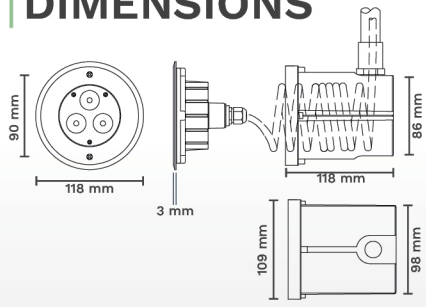

LED HUG1189

ไฟใต้น้ำ Underwater Light ชนิด LED High Power ขนาด 9W แบบฝังเข้ากับผนังสระหรือพื้นสระเปลี่ยนจากสระว่ายน้ำธรรมดาให้มีชีวิตชีวามากขึ้น

Model HUG1189

FEATURES

- LED Type
- HIGH POWER
- Installation
- Wall mounted (Housing type)
- Waterproof Standard
- IP68
- Warranty
- 2 Years

หลอดไฟ LED High Power จำนวน 3 ดวง

ตัวกรอบดวงคอม ใช้วัสดุ Stainless Steel 316

ติดตั้งแบบฝังเข้ากับผนังสระหรือพื้นสระ

COLOR OPTIONS

White Warm White RGB RGB 3 in 1 Blue

TECHNICAL DATA

รุ่น	กำลังไฟฟ้า (W)	แรงดันไฟฟ้า (V)	ลักษณะสี	สี	อุณหภูมิของแสง (ค่า K)	จำนวนคอร์	ความยาวสาย (m)
HUG118901	9	12V DC	เปลี่ยนสีได้	RGB	-	4	4
HUG118902	9	12V DC	สีเดียว	วอร์มไวท์	2,700-3,000	2	4
HUG118903	9	12V DC	สีเดียว	แสงไวท์	6,000-6,500	2	4
HUG118904	9	12V DC	เปลี่ยนสีได้	RGB (3 in 1)	-	4	4
HUG118905	9	12V DC	สีเดียว	แสงสีฟ้า	-	2	4

ANGLE AND DISTANCE OF ILLUMINATION

DIMENSIONS

INSTALLATION

RGB 3 in 1 MULTI-COLOR CHANGING

ควบคุมง่ายผ่านรีโมทเดียว