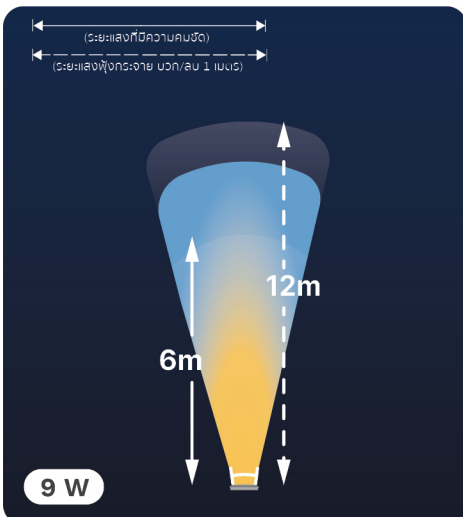

LED HUG1189

ไฟใต้น้ำ Underwater Light ชนิด LED High Power ขนาด 9W แบบฝังเข้ากับผนังสระหรือพื้นสระเปลี่ยนจากสระว่ายน้ำธรรมดาให้มีชีวิตชีวามากขึ้น

Model HUG1189

FEATURES

- LED Type
- HIGH POWER
- Installation
- Wall mounted (Housing type)
- Waterproof Standard
- IP68
- Warranty
- 2 Years

หลอดไฟ LED High Power จำนวน 3 ดวง

ตัวกรอบดวงคอม ใช้วัสดุ Stainless Steel 316

ติดตั้งแบบฝังเข้ากับผนังสระหรือพื้นสระ

COLOR OPTIONS

White Warm White RGB RGB 3 in 1 Blue

TECHNICAL DATA

รุ่น	กำลังไฟฟ้า (W)	แรงดันไฟฟ้า (V)	ลักษณะสี	สี	อุณหภูมิของแสง (ค่า K)	จำนวนคอร์	ความยาวสาย (m)
HUG118901	9	12V DC	เปลี่ยนสีได้	RGB	-	4	4
HUG118902	9	12V DC	สีเดียว	วอร์มไวท์	2,700-3,000	2	4
HUG118903	9	12V DC	สีเดียว	แสงไวท์	6,000-6,500	2	4
HUG118904	9	12V DC	เปลี่ยนสีได้	RGB (3 in 1)	-	4	4
HUG118905	9	12V DC	สีเดียว	แสงสีฟ้า	-	2	4

ANGLE AND DISTANCE OF ILLUMINATION

DIMENSIONS

INSTALLATION

RGB 3 in 1 MULTI-COLOR CHANGING

ควบคุมง่ายผ่านรีโมทเดียว