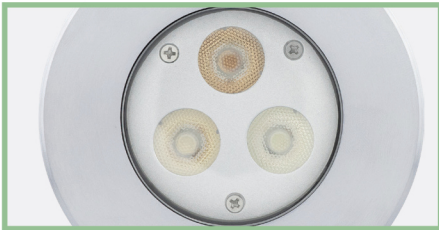

UNDERWATER LIGHT

JESTA

UNDERWATER LIGHT

LED HUG1189

ไฟใต้น้ำ Underwater Light ชนิด LED High Power ขนาด 9W แบบฝังเข้ากับผนังสระหรือพื้นสระเปลี่ยนจากสระว่ายน้ำธรรมดาให้มีชีวิตชีวามากขึ้น

316 Stainless Steel

BODY NICHE TYPE

LED HUG1189

ไฟใต้น้ำ Underwater Light ชนิด LED High Power ขนาด 9W แบบฝังเข้ากับผนังสระหรือพื้นสระเปลี่ยนจากสระว่ายน้ำธรรมดาให้มีชีวิตชีวามากขึ้น

Model HUG1189

FEATURES

- LED Type
- HIGH POWER
- Installation
- Wall mounted (Housing type)
- Waterproof Standard
- IP68
- Warranty
- 2 Years

หลอดไฟ LED High Power จำนวน 3 ดวง

ตัวกรอบดวงคอม ใช้วัสดุ Stainless Steel 316

ติดตั้งแบบฝังเข้ากับผนังสระหรือพื้นสระ

COLOR OPTIONS

White Warm White RGB RGB 3 in 1 Blue

TECHNICAL DATA

รุ่น	กำลังไฟฟ้า (W)	แรงดันไฟฟ้า (V)	ลักษณะสี	สี	อุณหภูมิของแสง (ค่า K)	จำนวนคอร์	ความยาวสาย (m)
HUG118901	9	12V DC	เปลี่ยนสีได้	RGB	-	4	4
HUG118902	9	12V DC	สีเดียว	วอร์มไวท์	2,700-3,000	2	4
HUG118903	9	12V DC	สีเดียว	แสงไวท์	6,000-6,500	2	4
HUG118904	9	12V DC	เปลี่ยนสีได้	RGB (3 in 1)	-	4	4
HUG118905	9	12V DC	สีเดียว	แสงสีฟ้า	-	2	4

ANGLE AND DISTANCE OF ILLUMINATION

DIMENSIONS

INSTALLATION

RGB 3 in 1 MULTI-COLOR CHANGING

ควบคุมง่ายผ่านรีโมทเดียว