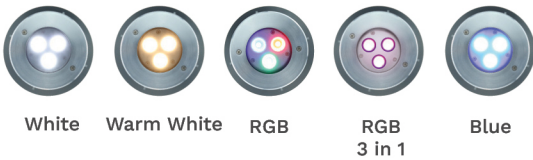

UNDERWATER LIGHT

JESTA

UNDERWATER LIGHT

LED HUG1189

ไฟใต้น้ำ Underwater Light ชนิด LED High Power ขนาด 9W แบบฝังเข้ากับผนังสระหรือพื้นสระเปลี่ยนจากสระว่ายน้ำธรรมดาให้มีชีวิตชีวามากขึ้น

316 Stainless Steel

BODY NICHE TYPE

LED HUG1189

ไฟใต้น้ำ Underwater Light ชนิด LED High Power ขนาด 9W แบบฝังเข้ากับผนังสระหรือพื้นสระเปลี่ยนจากสระว่ายน้ำธรรมดาให้มีชีวิตชีวามากขึ้น

Model HUG1189

FEATURES

- LED Type
- HIGH POWER
- Installation
- Wall mounted (Housing type)
- Waterproof Standard
- IP68
- Warranty
- 2 Years

หลอดไฟ LED High Power จำนวน 3 ดวง

ตัวกรอบดวงคอม ใช้วัสดุ Stainless Steel 316

ติดตั้งแบบฝังเข้ากับผนังสระหรือพื้นสระ

COLOR OPTIONS

White Warm White RGB RGB 3 in 1 Blue

TECHNICAL DATA

รุ่น	กำลังไฟฟ้า (W)	แรงดันไฟฟ้า (V)	ลักษณะสี	สี	อุณหภูมิของแสง (ค่า K)	จำนวนคอร์	ความยาวสาย (m)
HUG118901	9	12V DC	เปลี่ยนสีได้	RGB	-	4	4
HUG118902	9	12V DC	สีเดียว	วอร์มไวท์	2,700-3,000	2	4
HUG118903	9	12V DC	สีเดียว	แสงไวท์	6,000-6,500	2	4
HUG118904	9	12V DC	เปลี่ยนสีได้	RGB (3 in 1)	-	4	4
HUG118905	9	12V DC	สีเดียว	แสงสีฟ้า	-	2	4

ANGLE AND DISTANCE OF ILLUMINATION

DIMENSIONS

INSTALLATION

RGB 3 in 1 MULTI-COLOR CHANGING

ควบคุมง่ายผ่านรีโมทเดียว