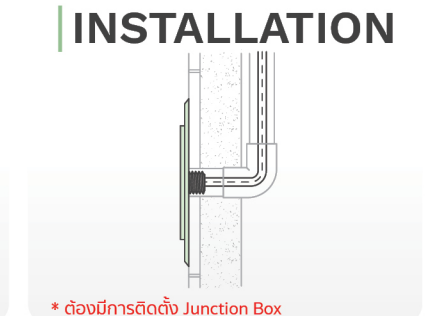

UNDERWATER LIGHT

SLIM LED SL1106

ไฟใต้น้ำ Underwater Light ชนิด LED แบบแปะผนังรุ่น Slim Version 2 ขนาด 6W สี Super Silver ดีไซน์บางเฉียบ โคมหนาเพียง 8 มิลลิเมตร ช่วยเพิ่มสีสันให้สระว่ายน้ำดูทันสมัย

โคมสแตนเลสเกรด 316
ทนต่อการกัดกร่อน

บางเพียง 8 มม.

เคลือบเรซิน + เสริม PC ใส
กันน้ำได้ดียิ่งขึ้น

ควบคุมการทำงาน
ผ่านแอปพลิเคชัน

316 Stainless Steel
สี Super Silver

NICHELESS TYPE

SLIM LED SL1106

ไฟใต้น้ำ Underwater Light ชนิด LED แบบแปะผนังรุ่น Slim Version 2 ขนาด 6W สี Super Silver ดีไซน์บางเฉียบ โคมหนาเพียง 8 มิลลิเมตร ช่วยเพิ่มสีสันให้สระว่ายน้ำดูทันสมัย

FEATURES

- LED Type
SMD2835
- Installation
Wall Mounted
- Frame Color
Super Silver
- Waterproof Standard
IP68
- Warranty
2 Years

Model SL1106

ชิปหลอดไฟ LED จำนวน 63 ดวง

ตัวกรอบดวงโคมใช้วัสดุ Stainless Steel 316
ความหนาเพียง 8 มิลลิเมตร

โคมไฟแบบแปะผนัง
ติดตั้งง่าย

COLOR OPTIONS

White Warm White Blue RGB RGB Warm White 3-IN-1 White

TECHNICAL DATA

รุ่น	กำลังไฟฟ้า (W)	แรงดันไฟฟ้า (V)	ลักษณะสี	สี	อุณหภูมิของแสง (ค่า K)	จำนวนดวง	ความยาวสาย (m)
SL1106W	6	12V DC	สีเดียว	แสงโไวท์	6,000-6,500	2	4
SL1106WW	6	12V DC	สีเดียว	วอร์มโไวท์	2,700-3,000	2	4
SL1106B	6	12V DC	สีเดียว	แสงสีฟ้า	-	2	4
SL1106RGB	6	12V DC	เปลี่ยนสีได้	RGB	-	4	4
SL1106RGBWW	6	12V DC	เปลี่ยนสีได้	RGB วอร์มโไวท์	-	5	4
LI-WL-TW1106	6	12V DC	เปลี่ยนสีได้	3-IN-1 White	-	4	4