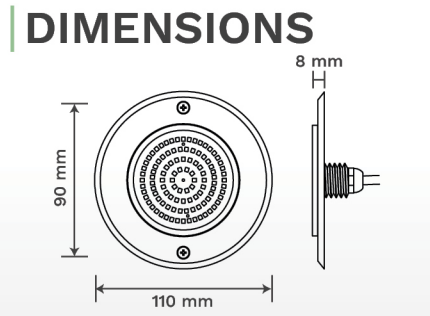

FEATURES

- LED Type
SMD2835
- Installation
Wall Mounted
- Frame Color
Super Silver
- Waterproof Standard
IP68
- Warranty
2 Years

Model SL1106

ชิปหลอดไฟ LED จำนวน 63 ดวง

ตัวกรอบดวงโคมใช้วัสดุ Stainless Steel 316
ความหนาเพียง 8 มิลลิเมตร

โคมไฟแบบแปะผนัง
ติดตั้งง่าย

COLOR OPTIONS

White Warm White Blue RGB RGB Warm White 3-IN-1 White

TECHNICAL DATA

รุ่น	กำลังไฟฟ้า (W)	แรงดันไฟฟ้า (V)	ลักษณะสี	สี	อุณหภูมิของแสง (ค่า K)	จำนวนดวง	ความยาวสาย (m)
SL1106W	6	12V DC	สีเดียว	แสงโไวท์	6,000-6,500	2	4
SL1106WW	6	12V DC	สีเดียว	วอร์มโไวท์	2,700-3,000	2	4
SL1106B	6	12V DC	สีเดียว	แสงสีฟ้า	-	2	4
SL1106RGB	6	12V DC	เปลี่ยนสีได้	RGB	-	4	4
SL1106RGBWW	6	12V DC	เปลี่ยนสีได้	RGB วอร์มโไวท์	-	5	4
LI-WL-TW1106	6	12V DC	เปลี่ยนสีได้	3-IN-1 White	-	4	4