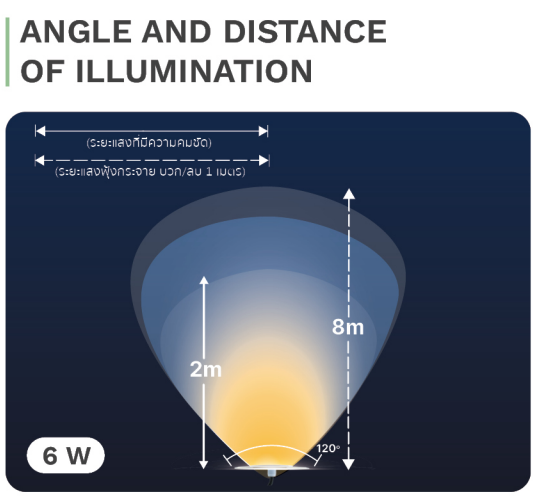

โคมไฟแบบแปะผนัง
ติดตั้งง่าย

COLOR OPTIONS

White Warm White Blue RGB RGB Warm White 3-IN-1 White

TECHNICAL DATA

รุ่น	กำลังไฟฟ้า (W)	แรงดันไฟฟ้า (V)	ลักษณะสี	สี	อุณหภูมิของแสง (ค่า K)	จำนวนดวง	ความยาวสาย (m)
SL1106W	6	12V DC	สีเดียว	แสงโไวท์	6,000-6,500	2	4
SL1106WW	6	12V DC	สีเดียว	วอร์มโไวท์	2,700-3,000	2	4
SL1106B	6	12V DC	สีเดียว	แสงสีฟ้า	-	2	4
SL1106RGB	6	12V DC	เปลี่ยนสีได้	RGB	-	4	4
SL1106RGBWW	6	12V DC	เปลี่ยนสีได้	RGB วอร์มโไวท์	-	5	4
LI-WL-TW1106	6	12V DC	เปลี่ยนสีได้	3-IN-1 White	-	4	4