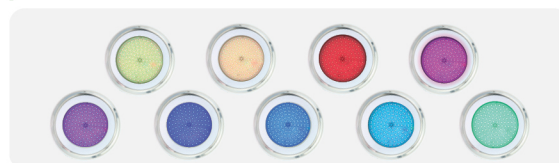

UNDERWATER LIGHT

LED WH28024

ไฟใต้น้ำ Underwater Light ชนิด LED ขนาด 24W แบบแปะผนังติดตั้งง่าย
ดีโซนกันสุมัย ช่วยเพิ่มสีสันให้สระว่ายน้ำของคุณโดดเด่น

316 Stainless Steel

NICHELESS TYPE

LED WH28024

ไฟใต้น้ำ Underwater Light ชนิด LED ขนาด 24W แบบแปะผนังติดตั้งง่าย
ดีไซ์กันสนิม ช่วยเพิ่มสีสันให้สระว่ายน้ำของคุณโดดเด่น

ก้านหลังโคมไฟแบบแปะผนัง
ติดตั้งง่าย

COLOR OPTIONS

White

Warm White

RGB

TECHNICAL DATA

รุ่น	กำลังไฟฟ้า (W)	แรงดันไฟฟ้า (V)	ลักษณะสี	สี	อุณหภูมิของแสง (ค่า K)	จำนวน โคม	ความยาวสาย (m)
WH2802401	24	12V DC	เปลี่ยนสีได้	RGB	-	4	4
WH2802402	24	12V DC	สีเดียว	วอร์มไวท์	2,700-3,000	2	4
WH2802403	24	12V DC	สีเดียว	แสงไวท์	6,000-6,500	2	4

ANGLE AND DISTANCE OF ILLUMINATION

DIMENSIONS

INSTALLATION

RGB MULTI-COLOR CHANGING

ควบคุมง่าย
ผ่านรีโมทเดียว