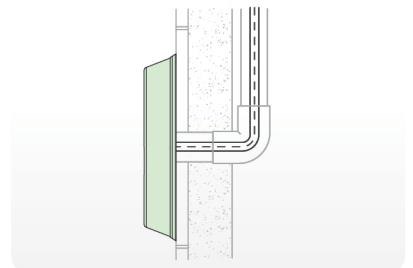

UNDERWATER LIGHT

LED WH28024

ไฟใต้น้ำ Underwater Light ชนิด LED ขนาด 24W แบบแปะผนังติดตั้งง่าย
ดีโซนกันสุมัย ช่วยเพิ่มสีสันให้สระว่ายน้ำของคุณโดดเด่น

316 Stainless Steel

NICHELESS TYPE

LED WH28024

ไฟใต้น้ำ Underwater Light ชนิด LED ขนาด 24W แบบแปะผนังติดตั้งง่าย
ดีไซ์กันสนิม ช่วยเพิ่มสีสันให้สระว่ายน้ำของคุณโดดเด่น

FEATURES

LED Type
SMD2835

Installation
Wall mounted

Waterproof Standard
IP68

Warranty
2 Years

Model WH28024 

ชิปหลอดไฟ LED
จำนวน 333 ดวง

ตัวครอบดวงโคม
ใช้วัสดุ Stainless Steel 316

ก้านหลังโคมไฟแบบแปะผนัง
ติดตั้งง่าย

COLOR OPTIONS

White

Warm White

RGB

TECHNICAL DATA

รุ่น	กำลังไฟฟ้า (W)	แรงดันไฟฟ้า (V)	ลักษณะสี	สี	อุณหภูมิของแสง (ค่า K)	จำนวน โคม	ความยาวสาย (m)
WH2802401	24	12V DC	เปลี่ยนสีได้	RGB	-	4	4
WH2802402	24	12V DC	สีเดียว	วอร์มไวท์	2,700-3,000	2	4
WH2802403	24	12V DC	สีเดียว	แสงไวท์	6,000-6,500	2	4

ANGLE AND DISTANCE OF ILLUMINATION

DIMENSIONS

INSTALLATION

RGB MULTI-COLOR CHANGING

ควบคุมง่าย
ผ่านรีโมทเดียว