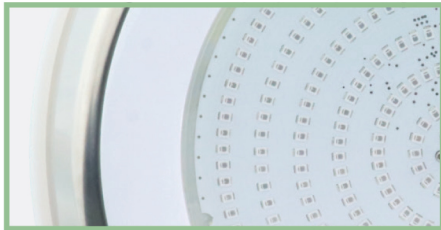

UNDERWATER LIGHT

LED WH28024

ไฟใต้น้ำ Underwater Light ชนิด LED ขนาด 24W แบบแปะผนังติดตั้งง่าย
ดีโซนกันสุมัย ช่วยเพิ่มสีสันให้สระว่ายน้ำของคุณโดดเด่น

316 Stainless Steel

NICHELESS TYPE

LED WH28024

ไฟใต้น้ำ Underwater Light ชนิด LED ขนาด 24W แบบแปะผนังติดตั้งง่าย
ดีไซ์กันสนิม ช่วยเพิ่มสีสันให้สระว่ายน้ำของคุณโดดเด่น

FEATURES

LED Type
SMD2835

Installation
Wall mounted

Waterproof Standard
IP68

Warranty
2 Years

Model WH28024 

ชิปหลอดไฟ LED
จำนวน 333 ดวง

ตัวครอบดวงโคม
ใช้วัสดุ Stainless Steel 316

ก้านหลังโคมไฟแบบแปะผนัง
ติดตั้งง่าย

COLOR OPTIONS

White

Warm White

RGB

TECHNICAL DATA

รุ่น	กำลังไฟฟ้า (W)	แรงดันไฟฟ้า (V)	ลักษณะสี	สี	อุณหภูมิของแสง (ค่า K)	จำนวน โคม	ความยาวสาย (m)
WH2802401	24	12V DC	เปลี่ยนสีได้	RGB	-	4	4
WH2802402	24	12V DC	สีเดียว	วอร์มไวท์	2,700-3,000	2	4
WH2802403	24	12V DC	สีเดียว	แสงไวท์	6,000-6,500	2	4

ANGLE AND DISTANCE OF ILLUMINATION

DIMENSIONS

INSTALLATION

RGB MULTI-COLOR CHANGING

ควบคุมง่าย
ผ่านรีโมทเดียว