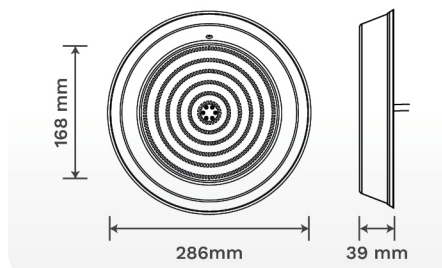

UNDERWATER LIGHT

LED WH28024

ไฟใต้น้ำ Underwater Light ชนิด LED ขนาด 24W แบบแปะผนังติดตั้งง่าย
ดีโซนกันสุมัย ช่วยเพิ่มสีสันให้สระว่ายน้ำของคุณโดดเด่น

316 Stainless Steel

NICHELESS TYPE

LED WH28024

ไฟใต้น้ำ Underwater Light ชนิด LED ขนาด 24W แบบแปะผนังติดตั้งง่าย
ดีไซ์กันสนิม ช่วยเพิ่มสีสันให้สระว่ายน้ำของคุณโดดเด่น

FEATURES

LED Type
SMD2835

Installation
Wall mounted

Waterproof Standard
IP68

Warranty
2 Years

Model WH28024 

ชิปหลอดไฟ LED
จำนวน 333 ดวง

ตัวครอบดวงโคม
ใช้วัสดุ Stainless Steel 316

ก้านหลังโคมไฟแบบแปะผนัง
ติดตั้งง่าย

COLOR OPTIONS

White

Warm White

RGB

TECHNICAL DATA

รุ่น	กำลังไฟฟ้า (W)	แรงดันไฟฟ้า (V)	ลักษณะสี	สี	อุณหภูมิของแสง (ค่า K)	จำนวน โคม	ความยาวสาย (m)
WH2802401	24	12V DC	เปลี่ยนสีได้	RGB	-	4	4
WH2802402	24	12V DC	สีเดียว	วอร์มไวท์	2,700-3,000	2	4
WH2802403	24	12V DC	สีเดียว	แสงไวท์	6,000-6,500	2	4

ANGLE AND DISTANCE OF ILLUMINATION

DIMENSIONS

INSTALLATION

RGB MULTI-COLOR CHANGING

ควบคุมง่าย
ผ่านรีโมทเดียว