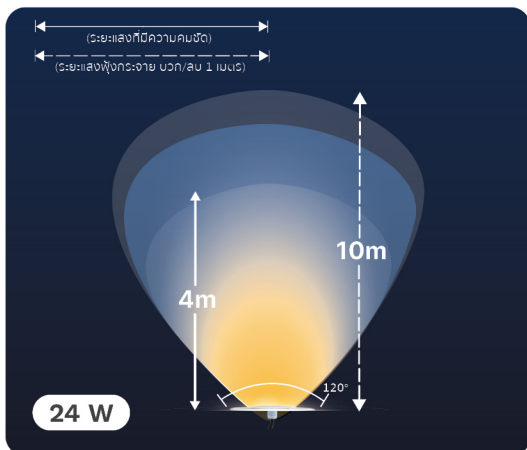

UNDERWATER LIGHT

LED WH28024

ไฟใต้น้ำ Underwater Light ชนิด LED ขนาด 24W แบบแปะผนังติดตั้งง่าย
ดีโซนกันสุมัย ช่วยเพิ่มสีสันให้สระว่ายน้ำของคุณโดดเด่น

316 Stainless Steel

NICHELESS TYPE

LED WH28024

ไฟใต้น้ำ Underwater Light ชนิด LED ขนาด 24W แบบแปะผนังติดตั้งง่าย
ดีไซ์กันสนิม ช่วยเพิ่มสีสันให้สระว่ายน้ำของคุณโดดเด่น

ก้านหลังโคมไฟแบบแปะผนัง
ติดตั้งง่าย

COLOR OPTIONS

White

Warm White

RGB

TECHNICAL DATA

รุ่น	กำลังไฟฟ้า (W)	แรงดันไฟฟ้า (V)	ลักษณะสี	สี	อุณหภูมิของแสง (ค่า K)	จำนวน โคม	ความยาวสาย (m)
WH2802401	24	12V DC	เปลี่ยนสีได้	RGB	-	4	4
WH2802402	24	12V DC	สีเดียว	วอร์มไวท์	2,700-3,000	2	4
WH2802403	24	12V DC	สีเดียว	แสงไวท์	6,000-6,500	2	4

ANGLE AND DISTANCE OF ILLUMINATION

DIMENSIONS

INSTALLATION

RGB MULTI-COLOR CHANGING

ควบคุมง่าย
ผ่านรีโมทเดียว