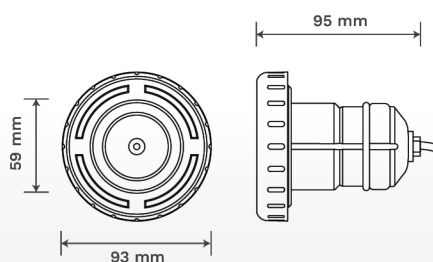

ตัวครอบดวงโคม  
ใช้วัสดุพลาสติก ABS

ติดตั้งแบบฝังเข้ากับผนังสระ

## TECHNICAL DATA

รุ่น	กำลังไฟฟ้า (W)	แรงดันไฟฟ้า (V)	ลักษณะสี	สี	อุณหภูมิของแสง (ค่า K)	จำนวนคอร์	ความยาวสาย (m)
TLGP50	50	12V AC	สี่เหลี่ยม	วอร์มไวท์	2,700-3,000	2	4

## DIMENSIONS