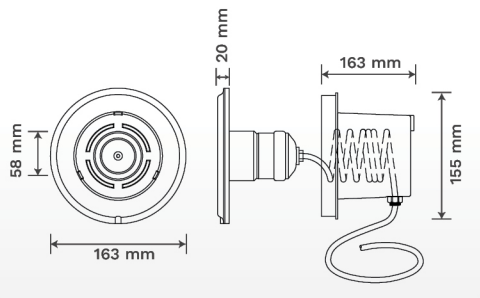

ไฟใต้น้ำ Underwater Light ชนิด Halogen 50W แบบฝังเข้ากับผนัง ช่วยเพิ่มความโดดเด่นให้กับสระว่ายน้ำของคุณ

FEATURES

Type
Halogen

Installation
Wall Mounted (Housing Type)

Waterproof Standard
IP68

Model
TLFP50

หลอดไฟ Halogen
จำนวน 1 ดวง

ตัวครอบดวงโคม
ใช้วัสดุพลาสติก ABS

ติดตั้งแบบฝังเข้ากับผนังสระ

COLOR OPTIONS

Warm White

TECHNICAL DATA

รุ่น	กำลังไฟฟ้า (W)	แรงดันไฟฟ้า (V)	ลักษณะสี	สี	อุณหภูมิของแสง (ค่า K)	จำนวน คอรั	ความยาวสาย (m)
TLFP50	50	12V AC	สี่เหลี่ยม	วอร์มไวท์	2,700-3,000	2	4

DIMENSIONS

INSTALLATION