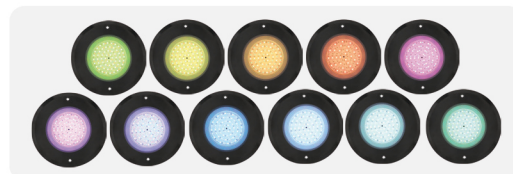

RGB WARM WHITE MULTI-COLOR CHANGING

ควบคุมง่ายผ่านรีโมทเดียว

ควบคุมผ่าน "Tuya Smart"