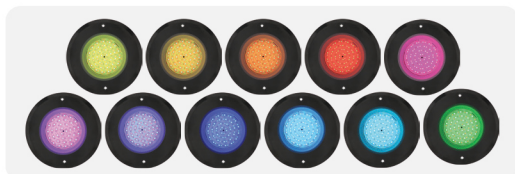

RGB MULTI-COLOR CHANGING