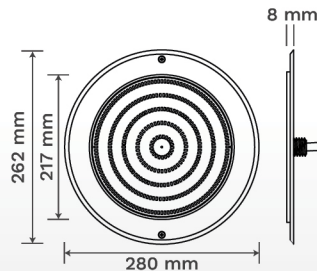

## TECHNICAL DATA

รุ่น	กำลังไฟฟ้า (W)	แรงดันไฟฟ้า (V)	ลักษณะสี	สี	อุณหภูมิของแสง (ค่า K)	จำนวนดวง	ความยาวสาย (m)
SLB28042W	42	12V DC	สีเดียว	แสงไวท์	6,000-6,500	2	4
SLB28042WW	42	12V DC	สีเดียว	วอร์มไวท์	2,700-3,000	2	4
SLB28042B	42	12V DC	สีเดียว	แสงสีฟ้า	-	2	4
SLB28042RGB	42	12V DC	เปลี่ยนสีได้	RGB	-	4	4
SLB28042RGBWW	42	12V DC	เปลี่ยนสีได้	RGB วอร์มไวท์	-	5	4

## ANGLE AND DISTANCE OF ILLUMINATION

## DIMENSIONS