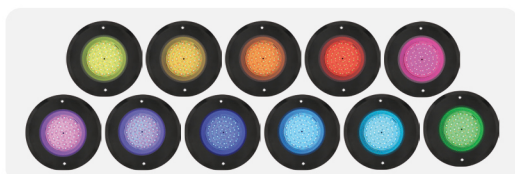

UNDERWATER LIGHT

SLIM LED SLB23025

ไฟใต้น้ำ Underwater Light ชนิด LED แบบแปะผนังรุ่น Slim Version 2 ขนาด 25W สี Metal Grey ดีไซน์บางเฉียบ โคมหนาเพียง 8 มิลลิเมตร ช่วยเพิ่มสีสันให้สระว่ายน้ำดูทันสมัย

โคมสแตนเลสเกรด 316
ทนต่อการกัดกร่อน

บางเพียง 8 มม.

เคลือบเรซิน + เสริม PC ใส
กันน้ำได้ดียิ่งขึ้น

ควบคุมการทำงาน
ผ่านแอปพลิเคชัน

Black 316 Stainless Steel
สี Metal Grey

NICHELESS TYPE

SLIM LED SLB23025

ไฟใต้น้ำ Underwater Light ชนิด LED แบบแปะผนังรุ่น Slim Version 2 ขนาด 25W สี Metal Grey ดีไซน์บางเฉียบ โคมหนาเพียง 8 มิลลิเมตร ช่วยเพิ่มสีสันให้สระว่ายน้ำดูทันสมัย

โคมไฟแบบแปะผนัง ติดตั้งง่าย

COLOR OPTIONS

ANGLE AND DISTANCE OF ILLUMINATION

TECHNICAL DATA

รุ่น	กำลังไฟฟ้า (W)	แรงดันไฟฟ้า (V)	ลักษณะสี	สี	อุณหภูมิของแสง (ค่า K)	จำนวนคอร์	ความยาวสาย (m)
SLB23025W	25	12V DC	สีเดียว	แสงไวท์	6,000-6,500	2	4
SLB23025WW	25	12V DC	สีเดียว	วอร์มไวท์	2,700-3,000	2	4
SLB23025B	25	12V DC	สีเดียว	แสงสีฟ้า	-	2	4
SLB23025RGB	25	12V DC	เปลี่ยนสีได้	RGB	-	4	4
SLB23025RGBWW	25	12V DC	เปลี่ยนสีได้	RGB วอร์มไวท์	-	5	4

DIMENSIONS

INSTALLATION

* ต้องมีการติดตั้ง Junction Box

RGB MULTI-COLOR CHANGING

RGB WARM WHITE MULTI-COLOR CHANGING

ควบคุมง่ายผ่านรีโมทเดียว

ควบคุมผ่าน "Tuya Smart"