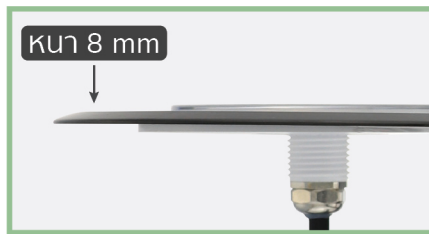

UNDERWATER LIGHT

SLIM LED SLB23025

ไฟใต้น้ำ Underwater Light ชนิด LED แบบแปะผนังรุ่น Slim Version 2 ขนาด 25W สี Metal Grey ดีไซน์บางเฉียบ โคมหนาเพียง 8 มิลลิเมตร ช่วยเพิ่มสีสันให้สระว่ายน้ำดูทันสมัย

โคมสแตนเลสเกรด 316
ทนต่อการกัดกร่อน

บางเพียง 8 มม.

เคลือบเรซิน + เสริม PC ใส
กันน้ำได้ดียิ่งขึ้น

ควบคุมการทำงาน
ผ่านแอปพลิเคชัน

Black 316 Stainless Steel
สี Metal Grey

NICHELESS TYPE

SLIM LED SLB23025

ไฟใต้น้ำ Underwater Light ชนิด LED แบบแปะผนังรุ่น Slim Version 2 ขนาด 25W สี Metal Grey ดีไซน์บางเฉียบ โคมหนาเพียง 8 มิลลิเมตร ช่วยเพิ่มสีสันให้สระว่ายน้ำดูทันสมัย

FEATURES

- LED Type
SMD2835
- Installation
Wall Mounted
- Frame Color
Metal Grey
- Waterproof Standard
IP68
- Warranty
2 Years

Model SLB23025

ชิปหลอดไฟ LED จำนวน 324 ดวง

ตัวครอบดวงโคมใช้วัสดุ Stainless Steel 316 ความหนาเพียง 8 มิลลิเมตร

โคมไฟแบบแปะผนัง ติดตั้งง่าย

COLOR OPTIONS

ANGLE AND DISTANCE OF ILLUMINATION

TECHNICAL DATA

รุ่น	กำลังไฟฟ้า (W)	แรงดันไฟฟ้า (V)	ลักษณะสี	สี	อุณหภูมิของแสง (ค่า K)	จำนวนคอร์	ความยาวสาย (m)
SLB23025W	25	12V DC	สีเดียว	แสงไวท์	6,000-6,500	2	4
SLB23025WW	25	12V DC	สีเดียว	วอร์มไวท์	2,700-3,000	2	4
SLB23025B	25	12V DC	สีเดียว	แสงสีฟ้า	-	2	4
SLB23025RGB	25	12V DC	เปลี่ยนสีได้	RGB	-	4	4
SLB23025RGBWW	25	12V DC	เปลี่ยนสีได้	RGB วอร์มไวท์	-	5	4