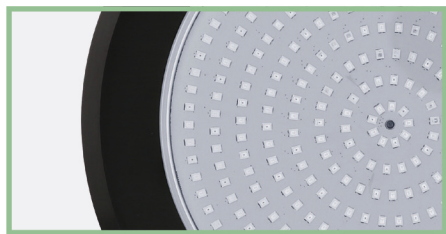

UNDERWATER LIGHT

SLIM LED SLB23025

ไฟใต้น้ำ Underwater Light ชนิด LED แบบแปะผนังรุ่น Slim Version 2 ขนาด 25W สี Metal Grey ดีไซน์บางเฉียบ โคมหนาเพียง 8 มิลลิเมตร ช่วยเพิ่มสีสันให้สระว่ายน้ำดูทันสมัย

โคมสแตนเลสเกรด 316
ทนต่อการกัดกร่อน

บางเพียง 8 มม.

เคลือบเรซิน + เสริม PC ใส
กันน้ำได้ดียิ่งขึ้น

ควบคุมการทำงาน
ผ่านแอปพลิเคชัน

Black 316 Stainless Steel
สี Metal Grey

NICHELESS TYPE

SLIM LED SLB23025

ไฟใต้น้ำ Underwater Light ชนิด LED แบบแปะผนังรุ่น Slim Version 2 ขนาด 25W สี Metal Grey ดีไซน์บางเฉียบ โคมหนาเพียง 8 มิลลิเมตร ช่วยเพิ่มสีสันให้สระว่ายน้ำดูทันสมัย

FEATURES

- LED Type
SMD2835
- Installation
Wall Mounted
- Frame Color
Metal Grey
- Waterproof Standard
IP68
- Warranty
2 Years

Model SLB23025

ชิปหลอดไฟ LED จำนวน 324 ดวง

ตัวครอบดวงโคมใช้วัสดุ Stainless Steel 316 ความหนาเพียง 8 มิลลิเมตร

โคมไฟแบบแปะผนัง ติดตั้งง่าย

COLOR OPTIONS

ANGLE AND DISTANCE OF ILLUMINATION

TECHNICAL DATA

รุ่น	กำลังไฟฟ้า (W)	แรงดันไฟฟ้า (V)	ลักษณะสี	สี	อุณหภูมิของแสง (ค่า K)	จำนวนคอร์	ความยาวสาย (m)
SLB23025W	25	12V DC	สีเดียว	แสงไวท์	6,000-6,500	2	4
SLB23025WW	25	12V DC	สีเดียว	วอร์มไวท์	2,700-3,000	2	4
SLB23025B	25	12V DC	สีเดียว	แสงสีฟ้า	-	2	4
SLB23025RGB	25	12V DC	เปลี่ยนสีได้	RGB	-	4	4
SLB23025RGBWW	25	12V DC	เปลี่ยนสีได้	RGB วอร์มไวท์	-	5	4