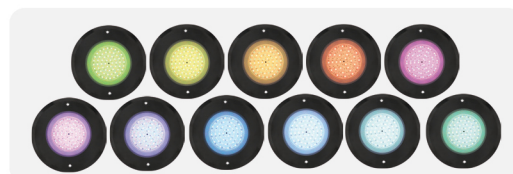

UNDERWATER LIGHT

SLIM LED SLB23025

ไฟใต้น้ำ Underwater Light ชนิด LED แบบแปะผนังรุ่น Slim Version 2 ขนาด 25W สี Metal Grey ดีไซน์บางเฉียบ โคมหนาเพียง 8 มิลลิเมตร ช่วยเพิ่มสีสันให้สระว่ายน้ำดูทันสมัย

โคมสแตนเลสเกรด 316
ทนต่อการกัดกร่อน

บางเพียง 8 มม.

เคลือบเรซิน + เสริม PC ใส
กันน้ำได้ดียิ่งขึ้น

ควบคุมการทำงาน
ผ่านแอปพลิเคชัน

Black 316 Stainless Steel
สี Metal Grey

NICHELESS TYPE

SLIM LED SLB23025

ไฟใต้น้ำ Underwater Light ชนิด LED แบบแปะผนังรุ่น Slim Version 2 ขนาด 25W สี Metal Grey ดีไซน์บางเฉียบ โคมหนาเพียง 8 มิลลิเมตร ช่วยเพิ่มสีสันให้สระว่ายน้ำดูทันสมัย

โคมไฟแบบแปะผนัง ติดตั้งง่าย

COLOR OPTIONS

ANGLE AND DISTANCE OF ILLUMINATION

TECHNICAL DATA

รุ่น	กำลังไฟฟ้า (W)	แรงดันไฟฟ้า (V)	ลักษณะสี	สี	อุณหภูมิของแสง (ค่า K)	จำนวนคอร์	ความยาวสาย (m)
SLB23025W	25	12V DC	สีเดียว	แสงไวท์	6,000-6,500	2	4
SLB23025WW	25	12V DC	สีเดียว	วอร์มไวท์	2,700-3,000	2	4
SLB23025B	25	12V DC	สีเดียว	แสงสีฟ้า	-	2	4
SLB23025RGB	25	12V DC	เปลี่ยนสีได้	RGB	-	4	4
SLB23025RGBWW	25	12V DC	เปลี่ยนสีได้	RGB วอร์มไวท์	-	5	4

DIMENSIONS

INSTALLATION

* ต้องมีการติดตั้ง Junction Box

RGB MULTI-COLOR CHANGING

RGB WARM WHITE MULTI-COLOR CHANGING

ควบคุมง่ายผ่านรีโมทเดียว

ควบคุมผ่าน "Tuya Smart"