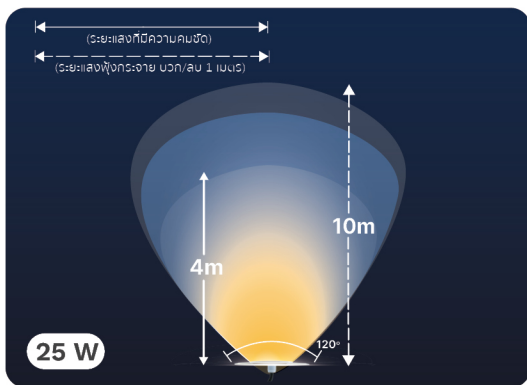

บางเพียง 8 มม.

เคลือบเรซิน + เสริม PC ใส
กันน้ำได้ดียิ่งขึ้น

ควบคุมการทำงาน
ผ่านแอปพลิเคชัน

Black 316 Stainless Steel
สี Metal Grey

NICHELESS TYPE

SLIM LED SLB23025

ไฟใต้น้ำ Underwater Light ชนิด LED แบบแปะผนังรุ่น Slim Version 2 ขนาด 25W สี Metal Grey ดีไซน์บางเฉียบ โคมหนาเพียง 8 มิลลิเมตร ช่วยเพิ่มสีสันให้สระว่ายน้ำดูทันสมัย

FEATURES

- LED Type
SMD2835
- Installation
Wall Mounted
- Frame Color
Metal Grey
- Waterproof Standard
IP68
- Warranty
2 Years

Model SLB23025

ชิปหลอดไฟ LED จำนวน 324 ดวง

ตัวครอบดวงโคมใช้วัสดุ Stainless Steel 316 ความหนาเพียง 8 มิลลิเมตร

โคมไฟแบบแปะผนัง ติดตั้งง่าย

COLOR OPTIONS

ANGLE AND DISTANCE OF ILLUMINATION

TECHNICAL DATA

รุ่น	กำลังไฟฟ้า (W)	แรงดันไฟฟ้า (V)	ลักษณะสี	สี	อุณหภูมิของแสง (ค่า K)	จำนวนคอร์	ความยาวสาย (m)
SLB23025W	25	12V DC	สีเดียว	แสงไวท์	6,000-6,500	2	4
SLB23025WW	25	12V DC	สีเดียว	วอร์มไวท์	2,700-3,000	2	4
SLB23025B	25	12V DC	สีเดียว	แสงสีฟ้า	-	2	4
SLB23025RGB	25	12V DC	เปลี่ยนสีได้	RGB	-	4	4
SLB23025RGBWW	25	12V DC	เปลี่ยนสีได้	RGB วอร์มไวท์	-	5	4