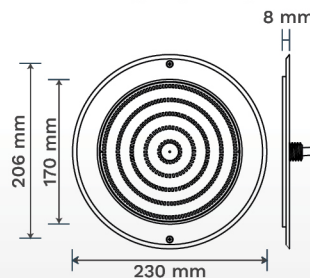

DIMENSIONS

INSTALLATION

* ต้องมีการติดตั้ง Junction Box