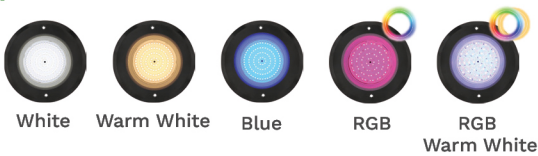

UNDERWATER LIGHT

SLIM LED SLB23025

ไฟใต้น้ำ Underwater Light ชนิด LED แบบแปะผนังรุ่น Slim Version 2 ขนาด 25W สี Metal Grey ดีไซน์บางเฉียบ โคมหนาเพียง 8 มิลลิเมตร ช่วยเพิ่มสีสันให้สระว่ายน้ำดูทันสมัย

โคมสแตนเลสเกรด 316
ทนต่อการกัดกร่อน

บางเพียง 8 มม.

เคลือบเรซิน + เสริม PC ใส
กันน้ำได้ดียิ่งขึ้น

ควบคุมการทำงาน
ผ่านแอปพลิเคชัน

Black 316 Stainless Steel
สี Metal Grey

NICHELESS TYPE

SLIM LED SLB23025

ไฟใต้น้ำ Underwater Light ชนิด LED แบบแปะผนังรุ่น Slim Version 2 ขนาด 25W สี Metal Grey ดีไซน์บางเฉียบ โคมหนาเพียง 8 มิลลิเมตร ช่วยเพิ่มสีสันให้สระว่ายน้ำดูทันสมัย

FEATURES

- LED Type
SMD2835
- Installation
Wall Mounted
- Frame Color
Metal Grey
- Waterproof Standard
IP68
- Warranty
2 Years

Model SLB23025

ชิปหลอดไฟ LED จำนวน 324 ดวง

ตัวครอบดวงโคมใช้วัสดุ Stainless Steel 316 ความหนาเพียง 8 มิลลิเมตร

โคมไฟแบบแปะผนัง ติดตั้งง่าย

COLOR OPTIONS

ANGLE AND DISTANCE OF ILLUMINATION

TECHNICAL DATA

รุ่น	กำลังไฟฟ้า (W)	แรงดันไฟฟ้า (V)	ลักษณะสี	สี	อุณหภูมิของแสง (ค่า K)	จำนวนคอร์	ความยาวสาย (m)
SLB23025W	25	12V DC	สีเดียว	แสงไวท์	6,000-6,500	2	4
SLB23025WW	25	12V DC	สีเดียว	วอร์มไวท์	2,700-3,000	2	4
SLB23025B	25	12V DC	สีเดียว	แสงสีฟ้า	-	2	4
SLB23025RGB	25	12V DC	เปลี่ยนสีได้	RGB	-	4	4
SLB23025RGBWW	25	12V DC	เปลี่ยนสีได้	RGB วอร์มไวท์	-	5	4