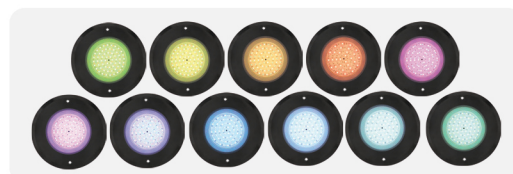

UNDERWATER LIGHT

SLIM LED SLB23018

ไฟใต้น้ำ Underwater Light ชนิด LED แบบแปะผนังรุ่น Slim Version 2 ขนาด 18W สี Metal Grey ดีไซน์บางเฉียบ โคมหนาเพียง 8 มิลลิเมตร ช่วยเพิ่มสีสันให้สระว่ายน้ำดูทันสมัย

โคมสแตนเลสเกรด 316
ทนต่อการกัดกร่อน

บางเพียง 8 มม.

เคลือบเรซิน + เสริม PC ใส
กันน้ำได้ดียิ่งขึ้น

ควบคุมการทำงาน
ผ่านแอปพลิเคชัน

Black 316 Stainless Steel
สี Metal Grey 

NICHELESS TYPE

SLIM LED SLB23018

ไฟใต้น้ำ Underwater Light ชนิด LED แบบแปะผนังรุ่น Slim Version 2 ขนาด 18W สี Metal Grey ดีไซน์บางเฉียบ โคมหนาเพียง 8 มิลลิเมตร ช่วยเพิ่มสีสันให้สระว่ายน้ำดูทันสมัย

โคมไฟแบบแปะผนัง ติดตั้งง่าย

COLOR OPTIONS

TECHNICAL DATA

รุ่น	กำลังไฟฟ้า (W)	แรงดันไฟฟ้า (V)	ลักษณะสี	สี	อุณหภูมิของแสง (ค่า K)	จำนวนคอร์	ความยาวสาย (m)
SLB23018W	18	12V DC	สีเดียว	แสงไวท์	6,000-6,500	2	4
SLB23018WW	18	12V DC	สีเดียว	วอร์มไวท์	2,700-3,000	2	4
SLB23018B	18	12V DC	สีเดียว	แสงสีฟ้า	-	2	4
SLB23018RGB	18	12V DC	เปลี่ยนสีได้	RGB	-	4	4
SLB23018RGBWW	18	12V DC	เปลี่ยนสีได้	RGB วอร์มไวท์	-	5	4

ANGLE AND DISTANCE OF ILLUMINATION

DIMENSIONS

INSTALLATION

* ต้องมีการติดตั้ง Junction Box

RGB MULTI-COLOR CHANGING

RGB WARM WHITE MULTI-COLOR CHANGING

ควบคุมง่ายผ่านรีโมทเดียว

ควบคุมผ่าน "Tuya Smart"