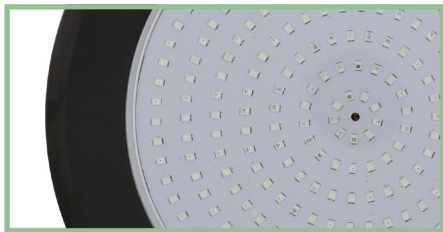

UNDERWATER LIGHT

SLIM LED SLB23018

ไฟใต้น้ำ Underwater Light ชนิด LED แบบแปะผนังรุ่น Slim Version 2 ขนาด 18W สี Metal Grey ดีไซน์บางเฉียบ โคมหนาเพียง 8 มิลลิเมตร ช่วยเพิ่มสีสันให้สระว่ายน้ำดูทันสมัย

โคมสแตนเลสเกรด 316
ทนต่อการกัดกร่อน

บางเพียง 8 มม.

เคลือบเรซิน + เสริม PC ใส
กันน้ำได้ดียิ่งขึ้น

ควบคุมการทำงาน
ผ่านแอปพลิเคชัน

Black 316 Stainless Steel
สี Metal Grey 

NICHELESS TYPE

SLIM LED SLB23018

ไฟใต้น้ำ Underwater Light ชนิด LED แบบแปะผนังรุ่น Slim Version 2 ขนาด 18W สี Metal Grey ดีไซน์บางเฉียบ โคมหนาเพียง 8 มิลลิเมตร ช่วยเพิ่มสีสันให้สระว่ายน้ำดูทันสมัย

FEATURES

- LED Type
SMD2835
- Installation
Wall Mounted
- Frame Color
Metal Grey
- Waterproof Standard
IP68
- Warranty
2 Years

Model SLB23018

ชิปหลอดไฟ LED จำนวน 252 ดวง

ตัวครอบดวงโคมใช้วัสดุ Stainless Steel 316 ความหนาเพียง 8 มิลลิเมตร

โคมไฟแบบแปะผนัง ติดตั้งง่าย

COLOR OPTIONS

TECHNICAL DATA

รุ่น	กำลังไฟฟ้า (W)	แรงดันไฟฟ้า (V)	ลักษณะสี	สี	อุณหภูมิของแสง (ค่า K)	จำนวนคอร์	ความยาวสาย (m)
SLB23018W	18	12V DC	สีเดียว	แสงไวท์	6,000-6,500	2	4
SLB23018WW	18	12V DC	สีเดียว	วอร์มไวท์	2,700-3,000	2	4
SLB23018B	18	12V DC	สีเดียว	แสงสีฟ้า	-	2	4
SLB23018RGB	18	12V DC	เปลี่ยนสีได้	RGB	-	4	4
SLB23018RGBWW	18	12V DC	เปลี่ยนสีได้	RGB วอร์มไวท์	-	5	4