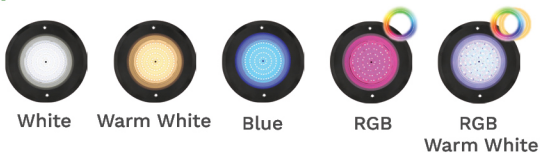

UNDERWATER LIGHT

SLIM LED SLB23018

ไฟใต้น้ำ Underwater Light ชนิด LED แบบแปะผนังรุ่น Slim Version 2 ขนาด 18W สี Metal Grey ดีไซน์บางเฉียบ โคมหนาเพียง 8 มิลลิเมตร ช่วยเพิ่มสีสันให้สระว่ายน้ำดูทันสมัย

โคมสแตนเลสเกรด 316
ทนต่อการกัดกร่อน

บางเพียง 8 มม.

เคลือบเรซิน + เสริม PC ใส
กันน้ำได้ดียิ่งขึ้น

ควบคุมการทำงาน
ผ่านแอปพลิเคชัน

Black 316 Stainless Steel
สี Metal Grey 

NICHELESS TYPE

SLIM LED SLB23018

ไฟใต้น้ำ Underwater Light ชนิด LED แบบแปะผนังรุ่น Slim Version 2 ขนาด 18W สี Metal Grey ดีไซน์บางเฉียบ โคมหนาเพียง 8 มิลลิเมตร ช่วยเพิ่มสีสันให้สระว่ายน้ำดูทันสมัย

FEATURES

- LED Type
SMD2835
- Installation
Wall Mounted
- Frame Color
Metal Grey
- Waterproof Standard
IP68
- Warranty
2 Years

Model SLB23018

ชิปหลอดไฟ LED จำนวน 252 ดวง

ตัวครอบดวงโคมใช้วัสดุ Stainless Steel 316 ความหนาเพียง 8 มิลลิเมตร

โคมไฟแบบแปะผนัง ติดตั้งง่าย

COLOR OPTIONS

TECHNICAL DATA

รุ่น	กำลังไฟฟ้า (W)	แรงดันไฟฟ้า (V)	ลักษณะสี	สี	อุณหภูมิของแสง (ค่า K)	จำนวนคอร์	ความยาวสาย (m)
SLB23018W	18	12V DC	สีเดียว	แสงไวท์	6,000-6,500	2	4
SLB23018WW	18	12V DC	สีเดียว	วอร์มไวท์	2,700-3,000	2	4
SLB23018B	18	12V DC	สีเดียว	แสงสีฟ้า	-	2	4
SLB23018RGB	18	12V DC	เปลี่ยนสีได้	RGB	-	4	4
SLB23018RGBWW	18	12V DC	เปลี่ยนสีได้	RGB วอร์มไวท์	-	5	4