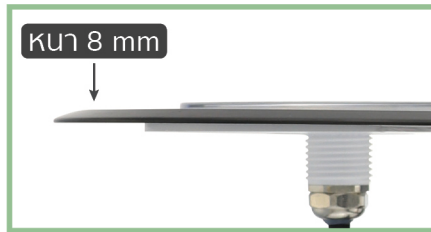

UNDERWATER LIGHT

SLIM LED SLB23018

ไฟใต้น้ำ Underwater Light ชนิด LED แบบแปะผนังรุ่น Slim Version 2 ขนาด 18W สี Metal Grey ดีไซน์บางเฉียบ โคมหนาเพียง 8 มิลลิเมตร ช่วยเพิ่มสีสันให้สระว่ายน้ำดูทันสมัย

โคมสแตนเลสเกรด 316
ทนต่อการกัดกร่อน

บางเพียง 8 มม.

เคลือบเรซิน + เสริม PC ใส
กันน้ำได้ดียิ่งขึ้น

ควบคุมการทำงาน
ผ่านแอปพลิเคชัน

Black 316 Stainless Steel
สี Metal Grey 

NICHELESS TYPE

SLIM LED SLB23018

ไฟใต้น้ำ Underwater Light ชนิด LED แบบแปะผนังรุ่น Slim Version 2 ขนาด 18W สี Metal Grey ดีไซน์บางเฉียบ โคมหนาเพียง 8 มิลลิเมตร ช่วยเพิ่มสีสันให้สระว่ายน้ำดูทันสมัย

FEATURES

- LED Type
SMD2835
- Installation
Wall Mounted
- Frame Color
Metal Grey
- Waterproof Standard
IP68
- Warranty
2 Years

Model SLB23018

ชิปหลอดไฟ LED จำนวน 252 ดวง

ตัวครอบดวงโคมใช้วัสดุ Stainless Steel 316 ความหนาเพียง 8 มิลลิเมตร

โคมไฟแบบแปะผนัง ติดตั้งง่าย

COLOR OPTIONS

TECHNICAL DATA

รุ่น	กำลังไฟฟ้า (W)	แรงดันไฟฟ้า (V)	ลักษณะสี	สี	อุณหภูมิของแสง (ค่า K)	จำนวนคอร์	ความยาวสาย (m)
SLB23018W	18	12V DC	สีเดียว	แสงไวท์	6,000-6,500	2	4
SLB23018WW	18	12V DC	สีเดียว	วอร์มไวท์	2,700-3,000	2	4
SLB23018B	18	12V DC	สีเดียว	แสงสีฟ้า	-	2	4
SLB23018RGB	18	12V DC	เปลี่ยนสีได้	RGB	-	4	4
SLB23018RGBWW	18	12V DC	เปลี่ยนสีได้	RGB วอร์มไวท์	-	5	4