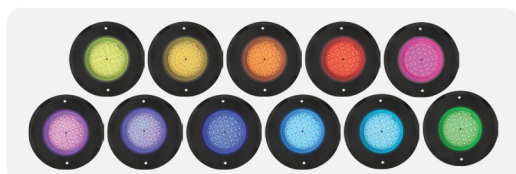

UNDERWATER LIGHT

SLIM LED SLB23018

ไฟใต้น้ำ Underwater Light ชนิด LED แบบแปะผนังรุ่น Slim Version 2 ขนาด 18W สี Metal Grey ดีไซน์บางเฉียบ โคมหนาเพียง 8 มิลลิเมตร ช่วยเพิ่มสีสันให้สระว่ายน้ำดูทันสมัย

โคมสแตนเลสเกรด 316
ทนต่อการกัดกร่อน

บางเพียง 8 มม.

เคลือบเรซิน + เสริม PC ใส
กันน้ำได้ดียิ่งขึ้น

ควบคุมการทำงาน
ผ่านแอปพลิเคชัน

Black 316 Stainless Steel
สี Metal Grey 

NICHELESS TYPE

SLIM LED SLB23018

ไฟใต้น้ำ Underwater Light ชนิด LED แบบแปะผนังรุ่น Slim Version 2 ขนาด 18W สี Metal Grey ดีไซน์บางเฉียบ โคมหนาเพียง 8 มิลลิเมตร ช่วยเพิ่มสีสันให้สระว่ายน้ำดูทันสมัย

โคมไฟแบบแปะผนัง ติดตั้งง่าย

COLOR OPTIONS

TECHNICAL DATA

รุ่น	กำลังไฟฟ้า (W)	แรงดันไฟฟ้า (V)	ลักษณะสี	สี	อุณหภูมิของแสง (ค่า K)	จำนวนคอร์	ความยาวสาย (m)
SLB23018W	18	12V DC	สีเดียว	แสงไวท์	6,000-6,500	2	4
SLB23018WW	18	12V DC	สีเดียว	วอร์มไวท์	2,700-3,000	2	4
SLB23018B	18	12V DC	สีเดียว	แสงสีฟ้า	-	2	4
SLB23018RGB	18	12V DC	เปลี่ยนสีได้	RGB	-	4	4
SLB23018RGBWW	18	12V DC	เปลี่ยนสีได้	RGB วอร์มไวท์	-	5	4

ANGLE AND DISTANCE OF ILLUMINATION

DIMENSIONS

INSTALLATION

* ต้องมีการติดตั้ง Junction Box

RGB MULTI-COLOR CHANGING

RGB WARM WHITE MULTI-COLOR CHANGING

ควบคุมง่ายผ่านรีโมทเดียว

ควบคุมผ่าน "Tuya Smart"