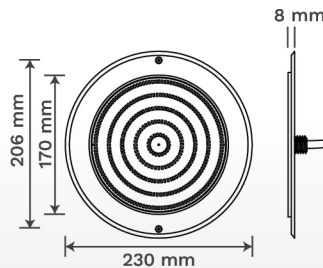

โคมไฟแบบแปะผนัง ติดตั้งง่าย

COLOR OPTIONS

TECHNICAL DATA

รุ่น	กำลังไฟฟ้า (W)	แรงดันไฟฟ้า (V)	ลักษณะสี	สี	อุณหภูมิของแสง (ค่า K)	จำนวนคอร์	ความยาวสาย (m)
SLB23018W	18	12V DC	สีเดียว	แสงไวท์	6,000-6,500	2	4
SLB23018WW	18	12V DC	สีเดียว	วอร์มไวท์	2,700-3,000	2	4
SLB23018B	18	12V DC	สีเดียว	แสงสีฟ้า	-	2	4
SLB23018RGB	18	12V DC	เปลี่ยนสีได้	RGB	-	4	4
SLB23018RGBWW	18	12V DC	เปลี่ยนสีได้	RGB วอร์มไวท์	-	5	4

ANGLE AND DISTANCE OF ILLUMINATION

DIMENSIONS

INSTALLATION

* ต้องมีการติดตั้ง Junction Box

RGB MULTI-COLOR CHANGING

RGB WARM WHITE MULTI-COLOR CHANGING

ควบคุมง่ายผ่านรีโมทเดียว

ควบคุมผ่าน "Tuya Smart"