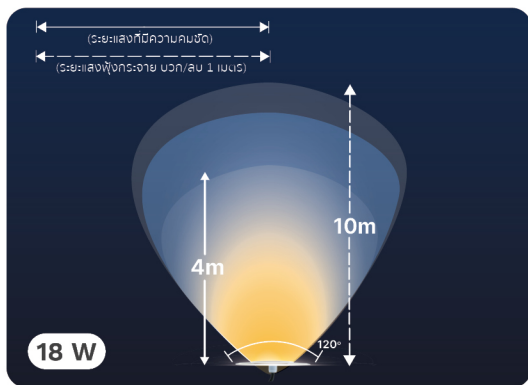

โคมไฟแบบแปะผนัง ติดตั้งง่าย

COLOR OPTIONS

TECHNICAL DATA

รุ่น	กำลังไฟฟ้า (W)	แรงดันไฟฟ้า (V)	ลักษณะสี	สี	อุณหภูมิของแสง (ค่า K)	จำนวนคอร์	ความยาวสาย (m)
SLB23018W	18	12V DC	สีเดียว	แสงไวท์	6,000-6,500	2	4
SLB23018WW	18	12V DC	สีเดียว	วอร์มไวท์	2,700-3,000	2	4
SLB23018B	18	12V DC	สีเดียว	แสงสีฟ้า	-	2	4
SLB23018RGB	18	12V DC	เปลี่ยนสีได้	RGB	-	4	4
SLB23018RGBWW	18	12V DC	เปลี่ยนสีได้	RGB วอร์มไวท์	-	5	4

ANGLE AND DISTANCE OF ILLUMINATION

DIMENSIONS

INSTALLATION

* ต้องมีการติดตั้ง Junction Box

RGB MULTI-COLOR CHANGING

RGB WARM WHITE MULTI-COLOR CHANGING

ควบคุมง่ายผ่านรีโมทเดียว

ควบคุมผ่าน "Tuya Smart"