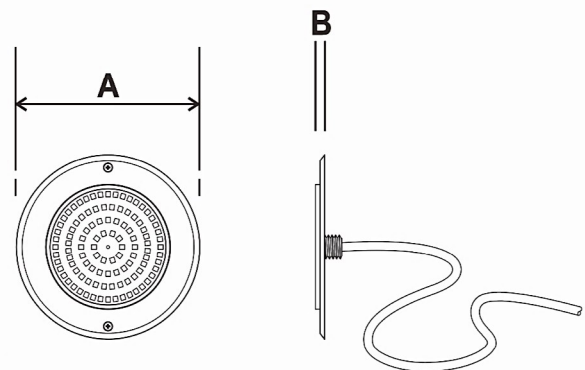

LED LIGHT SLB16010

ไฟส่องสว่างน้ำ LED แบบ Slim V.2 รุ่น SLB16010 ขนาด 10 วัตต์ ด้วยความบางเพียง 8 มิลลิเมตร ที่มีความทนสมัย และเข้ากับทุกสระว่ายน้ำ สำหรับไฟใต้น้ำแบบ Slim นั้นสามารถติดตั้งได้ง่าย ไม่ว่าจะใช้งานกับสระว่ายน้ำใหม่ หรือนำไปใช้ติดตั้งแทนไฟสระว่ายน้ำเดิมก็ได้ โดยมีให้เลือกด้วยกัน ทั้งหมด 5 แบบ ไม่ว่าจะเป็น แสงสีขาว แสงวอร์ม แสงสีฟ้า แบบ RGB และแบบ RGB ที่มาพร้อมแสงวอร์มไว้ที่ช่วยเปลี่ยนบรรยากาศให้ได้เพลิดเพลินในยามค่ำคืน

CAUTIONS

- ควรติดตั้งร่วมกับกล่องเก็บสายไฟ Junction Box เท่านั้น

TECHNICAL INFO

รุ่น	รายละเอียด	กำลังไฟฟ้า	แรงดันไฟฟ้า	ลักษณะสี	สีของแสง	จำนวนคอร์	ความยาวสาย
LI-WL-SLB16010W	SLIM UNDERWATER LIGHT - LED	10 W	12V / DC	สีขาว	คูลไวท์	2	4 เมตร
LI-WL-SLB16010WW	SLIM UNDERWATER LIGHT - LED	10 W	12V / DC	สีขาว	วอร์มไวท์	2	4 เมตร
LI-WL-SLB16010B	SLIM UNDERWATER LIGHT - LED	10 W	12V / DC	สีขาว	ฟ้า	2	4 เมตร
LI-WL-SLB16010RGB	SLIM UNDERWATER LIGHT - LED	10 W	12V / DC	เปลี่ยนสีได้	RGB	4	4 เมตร
LI-WL-SLB16010RGBWW	SLIM UNDERWATER LIGHT - LED	10 W	12V / DC	เปลี่ยนสีได้	RGB + วอร์มไวท์	5	4 เมตร

DIMENSION

รุ่น	Dimension (mm.)	
	A	B
COOL WHITE - LED UNDERWATER LIGHT 10W	160	8
WARM WHITE - LED UNDERWATER LIGHT 10W	160	8
BLUE - LED UNDERWATER LIGHT 10W	160	8
RGB - LED UNDERWATER LIGHT 10W	160	8
RGB+WARM WHITE - LED UNDERWATER LIGHT 10W	160	8