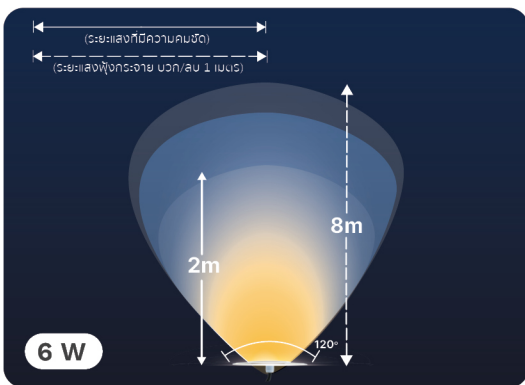

บางเพียง 8 มม.

เคลือบเรซิน + เสริม PC ใส
กันน้ำได้ดียิ่งขึ้น

ควบคุมการทำงาน
ผ่านแอปพลิเคชัน

Black 316 Stainless Steel
สี Metal Grey 

NICHELESS TYPE

SLIM LED SLB1106

ไฟใต้น้ำ Underwater Light ชนิด LED แบบแปะผนังรุ่น Slim Version 2 ขนาด 6W สี Metal Grey ดีไซน์บางเฉียบ โคมหนาเพียง 8 มิลลิเมตร ช่วยเพิ่มสีสันให้สระว่ายน้ำดูทันสมัย

FEATURES

- LED Type**
SMD2835
- Installation**
Wall Mounted
- Frame Color**
Metal Grey
- Waterproof Standard**
IP68
- Warranty**
2 Years

Model SLB1106

ชิปหลอดไฟ LED จำนวน 63 ดวง

ตัวครอบดวงโคมใช้วัสดุ Stainless Steel 316 ความหนาเพียง 8 มิลลิเมตร

โคมไฟแบบแปะผนัง ติดตั้งง่าย

COLOR OPTIONS

ANGLE AND DISTANCE OF ILLUMINATION

RGB MULTI-COLOR CHANGING

TECHNICAL DATA

| รุ่น | กำลังไฟฟ้า (W) | แรงดันไฟฟ้า (V) | ลักษณะสี | สี | อุณหภูมิของแสง (ค่า K) | จำนวนคอร์ | ความยาวสาย (m) |
|--------------|----------------|-----------------|--------------|---------------|------------------------|-----------|----------------|
| SLB1106W | 6 | 12V DC | สีเดียว | แสงไวท์ | 6,000-6,500 | 2 | 4 |
| SLB1106WW | 6 | 12V DC | สีเดียว | วอร์มไวท์ | 2,700-3,000 | 2 | 4 |
| SLB1106B | 6 | 12V DC | สีเดียว | แสงสีฟ้า | - | 2 | 4 |
| SLB1106RGB | 6 | 12V DC | เปลี่ยนสีได้ | RGB | - | 4 | 4 |
| SLB1106RGBWW | 6 | 12V DC | เปลี่ยนสีได้ | RGB วอร์มไวท์ | - | 5 | 4 |