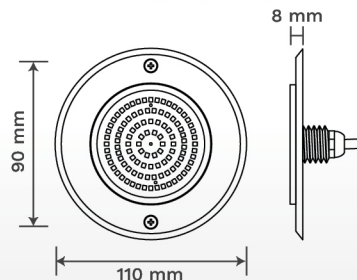

DIMENSIONS

INSTALLATION

* ต้องมีการติดตั้ง Junction Box