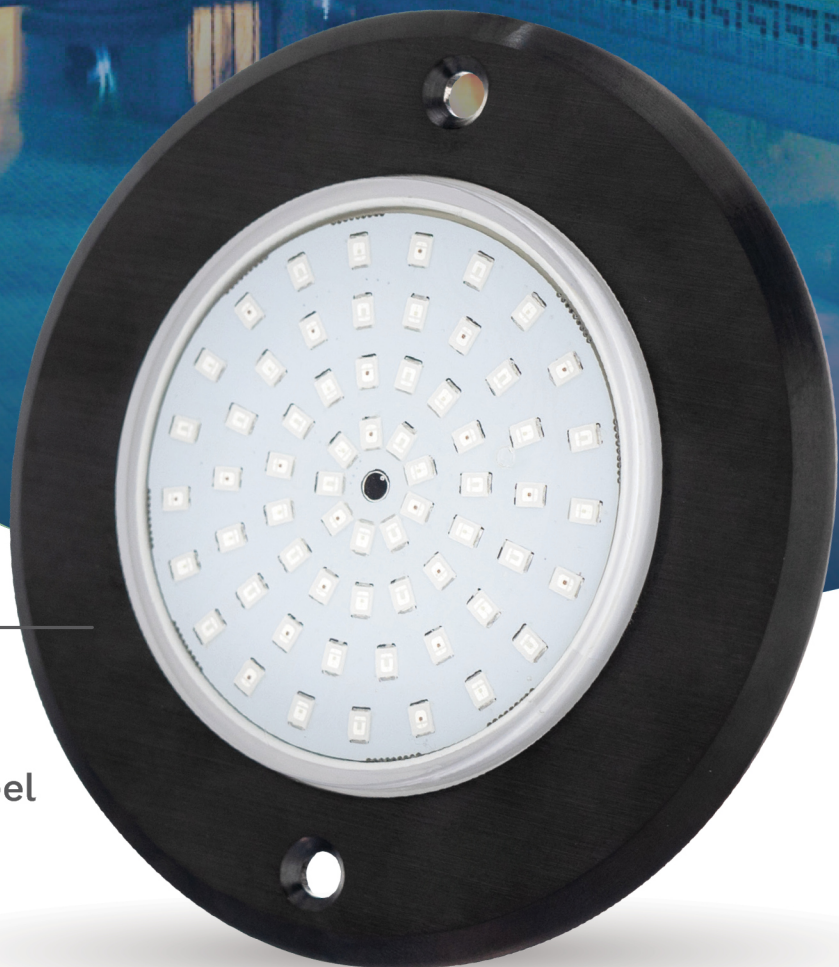

UNDERWATER LIGHT

SLIM LED SLB1106

ไฟใต้น้ำ Underwater Light ชนิด LED แบบแปะผนังรุ่น Slim Version 2 ขนาด 6W สี Metal Grey ดีไซน์บางเฉียบ โคมหนาเพียง 8 มิลลิเมตร ช่วยเพิ่มสีสันให้สระว่ายน้ำดูทันสมัย

โคมสแตนเลสเกรด 316
ทนต่อการกัดกร่อน

บางเพียง 8 มม.

เคลือบเรซิน + เสริม PC ใส
กันน้ำได้ดียิ่งขึ้น

ควบคุมการทำงาน
ผ่านแอปพลิเคชัน

Black 316 Stainless Steel
สี Metal Grey 

NICHELESS TYPE

SLIM LED SLB1106

ไฟใต้น้ำ Underwater Light ชนิด LED แบบแปะผนังรุ่น Slim Version 2 ขนาด 6W สี Metal Grey ดีไซน์บางเฉียบ โคมหนาเพียง 8 มิลลิเมตร ช่วยเพิ่มสีสันให้สระว่ายน้ำดูทันสมัย

FEATURES

- LED Type**
SMD2835
- Installation**
Wall Mounted
- Frame Color**
Metal Grey
- Waterproof Standard**
IP68
- Warranty**
2 Years

Model SLB1106

ชิปหลอดไฟ LED จำนวน 63 ดวง

ตัวครอบดวงโคมใช้วัสดุ Stainless Steel 316 ความหนาเพียง 8 มิลลิเมตร

โคมไฟแบบแปะผนัง ติดตั้งง่าย

COLOR OPTIONS

ANGLE AND DISTANCE OF ILLUMINATION

RGB MULTI-COLOR CHANGING

TECHNICAL DATA

| รุ่น | กำลังไฟฟ้า (W) | แรงดันไฟฟ้า (V) | ลักษณะสี | สี | อุณหภูมิของแสง (ค่า K) | จำนวนคอร์ | ความยาวสาย (m) |
|--------------|----------------|-----------------|--------------|---------------|------------------------|-----------|----------------|
| SLB1106W | 6 | 12V DC | สีเดียว | แสงไวท์ | 6,000-6,500 | 2 | 4 |
| SLB1106WW | 6 | 12V DC | สีเดียว | วอร์มไวท์ | 2,700-3,000 | 2 | 4 |
| SLB1106B | 6 | 12V DC | สีเดียว | แสงสีฟ้า | - | 2 | 4 |
| SLB1106RGB | 6 | 12V DC | เปลี่ยนสีได้ | RGB | - | 4 | 4 |
| SLB1106RGBWW | 6 | 12V DC | เปลี่ยนสีได้ | RGB วอร์มไวท์ | - | 5 | 4 |