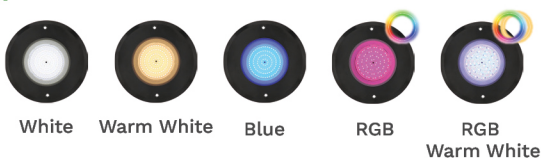

UNDERWATER LIGHT

SLIM LED SLB1106

ไฟใต้น้ำ Underwater Light ชนิด LED แบบแปะผนังรุ่น Slim Version 2 ขนาด 6W สี Metal Grey ดีไซน์บางเฉียบ โคมหนาเพียง 8 มิลลิเมตร ช่วยเพิ่มสีสันให้สระว่ายน้ำดูทันสมัย

โคมสแตนเลสเกรด 316
ทนต่อการกัดกร่อน

บางเพียง 8 มม.

เคลือบเรซิน + เสริม PC ใส
กันน้ำได้ดียิ่งขึ้น

ควบคุมการทำงาน
ผ่านแอปพลิเคชัน

Black 316 Stainless Steel
สี Metal Grey 

NICHELESS TYPE

SLIM LED SLB1106

ไฟใต้น้ำ Underwater Light ชนิด LED แบบแปะผนังรุ่น Slim Version 2 ขนาด 6W สี Metal Grey ดีไซน์บางเฉียบ โคมหนาเพียง 8 มิลลิเมตร ช่วยเพิ่มสีสันให้สระว่ายน้ำดูทันสมัย

FEATURES

- LED Type**
SMD2835
- Installation**
Wall Mounted
- Frame Color**
Metal Grey
- Waterproof Standard**
IP68
- Warranty**
2 Years

Model SLB1106

ชิปหลอดไฟ LED จำนวน 63 ดวง

ตัวครอบดวงโคมใช้วัสดุ Stainless Steel 316 ความหนาเพียง 8 มิลลิเมตร

โคมไฟแบบแปะผนัง ติดตั้งง่าย

COLOR OPTIONS

ANGLE AND DISTANCE OF ILLUMINATION

RGB MULTI-COLOR CHANGING

TECHNICAL DATA

| รุ่น | กำลังไฟฟ้า (W) | แรงดันไฟฟ้า (V) | ลักษณะสี | สี | อุณหภูมิของแสง (ค่า K) | จำนวนคอร์ | ความยาวสาย (m) |
|--------------|----------------|-----------------|--------------|---------------|------------------------|-----------|----------------|
| SLB1106W | 6 | 12V DC | สีเดียว | แสงไวท์ | 6,000-6,500 | 2 | 4 |
| SLB1106WW | 6 | 12V DC | สีเดียว | วอร์มไวท์ | 2,700-3,000 | 2 | 4 |
| SLB1106B | 6 | 12V DC | สีเดียว | แสงสีฟ้า | - | 2 | 4 |
| SLB1106RGB | 6 | 12V DC | เปลี่ยนสีได้ | RGB | - | 4 | 4 |
| SLB1106RGBWW | 6 | 12V DC | เปลี่ยนสีได้ | RGB วอร์มไวท์ | - | 5 | 4 |