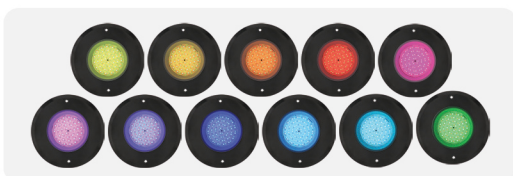

UNDERWATER LIGHT

SLIM LED SLB1106

ไฟใต้น้ำ Underwater Light ชนิด LED แบบแปะผนังรุ่น Slim Version 2 ขนาด 6W สี Metal Grey ดีไซน์บางเฉียบ โคมหนาเพียง 8 มิลลิเมตร ช่วยเพิ่มสีสันให้สระว่ายน้ำดูทันสมัย

โคมสแตนเลสเกรด 316
ทนต่อการกัดกร่อน

บางเพียง 8 มม.

เคลือบเรซิน + เสริม PC ใส
กันน้ำได้ดียิ่งขึ้น

ควบคุมการทำงาน
ผ่านแอปพลิเคชัน

Black 316 Stainless Steel
สี Metal Grey 

NICHELESS TYPE

SLIM LED SLB1106

ไฟใต้น้ำ Underwater Light ชนิด LED แบบแปะผนังรุ่น Slim Version 2 ขนาด 6W สี Metal Grey ดีไซน์บางเฉียบ โคมหนาเพียง 8 มิลลิเมตร ช่วยเพิ่มสีสันให้สระว่ายน้ำดูทันสมัย

FEATURES

- LED Type**
SMD2835
- Installation**
Wall Mounted
- Frame Color**
Metal Grey
- Waterproof Standard**
IP68
- Warranty**
2 Years

Model SLB1106

ชิปหลอดไฟ LED จำนวน 63 ดวง

ตัวครอบดวงโคมใช้วัสดุ Stainless Steel 316 ความหนาเพียง 8 มิลลิเมตร

โคมไฟแบบแปะผนัง ติดตั้งง่าย

COLOR OPTIONS

ANGLE AND DISTANCE OF ILLUMINATION

RGB MULTI-COLOR CHANGING

TECHNICAL DATA

| รุ่น | กำลังไฟฟ้า (W) | แรงดันไฟฟ้า (V) | ลักษณะสี | สี | อุณหภูมิของแสง (ค่า K) | จำนวนคอร์ | ความยาวสาย (m) |
|--------------|----------------|-----------------|--------------|---------------|------------------------|-----------|----------------|
| SLB1106W | 6 | 12V DC | สีเดียว | แสงไวท์ | 6,000-6,500 | 2 | 4 |
| SLB1106WW | 6 | 12V DC | สีเดียว | วอร์มไวท์ | 2,700-3,000 | 2 | 4 |
| SLB1106B | 6 | 12V DC | สีเดียว | แสงสีฟ้า | - | 2 | 4 |
| SLB1106RGB | 6 | 12V DC | เปลี่ยนสีได้ | RGB | - | 4 | 4 |
| SLB1106RGBWW | 6 | 12V DC | เปลี่ยนสีได้ | RGB วอร์มไวท์ | - | 5 | 4 |