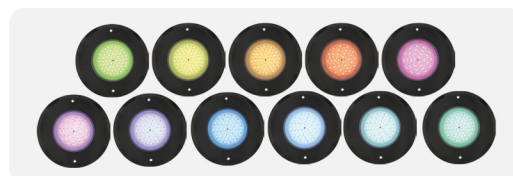

RGB WARM WHITE MULTI-COLOR CHANGING

ควบคุมง่ายผ่านรีโมทเดียว

ควบคุมผ่าน "Tuya Smart"