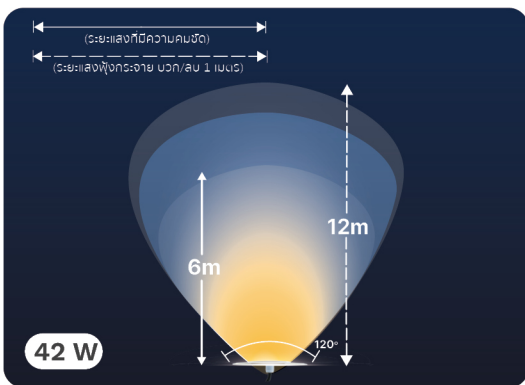

ตัวครอบดวงโคมใช้วัสดุ Stainless Steel 316 ความหนาเพียง 8 มิลลิเมตร

โคมไฟแบบแปะผนัง ติดตั้งง่าย

COLOR OPTIONS

TECHNICAL DATA

รุ่น	กำลังไฟฟ้า (W)	แรงดันไฟฟ้า (V)	ลักษณะสี	สี	อุณหภูมิของแสง (ค่า K)	จำนวนดวง	ความยาวสาย (m)
SL28042W	42	12V DC	สีขาว	แสงไวท์	6,000-6,500	2	4
SL28042WW	42	12V DC	สีเหลือง	วอร์มไวท์	2,700-3,000	2	4
SL28042B	42	12V DC	สีน้ำเงิน	แสงสีฟ้า	-	2	4
SL28042RGB	42	12V DC	เปลี่ยนสีได้	RGB	-	4	4
SL28042RGBWW	42	12V DC	เปลี่ยนสีได้	RGB วอร์มไวท์	-	5	4
LI-WL-TW28042	42	12V DC	เปลี่ยนสีได้	3-IN-1 White	-	4	4

ANGLE AND DISTANCE OF ILLUMINATION

DIMENSIONS

INSTALLATION

* ต้องมีการติดตั้ง Junction Box

RGB MULTI-COLOR CHANGING

RGB WARM WHITE MULTI-COLOR CHANGING

ควบคุมง่ายผ่านรีโมทเดียว

ควบคุมผ่าน "Tuya Smart"