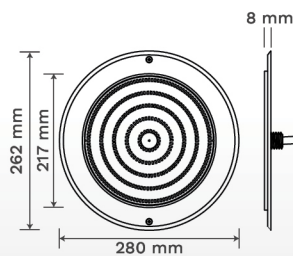

ตัวครอบดวงโคมใช้วัสดุ Stainless Steel 316 ความหนาเพียง 8 มิลลิเมตร

โคมไฟแบบแปะผนัง ติดตั้งง่าย

COLOR OPTIONS

TECHNICAL DATA

รุ่น	กำลังไฟฟ้า (W)	แรงดันไฟฟ้า (V)	ลักษณะสี	สี	อุณหภูมิของแสง (ค่า K)	จำนวนดวง	ความยาวสาย (m)
SL28042W	42	12V DC	สีขาว	แสงไวท์	6,000-6,500	2	4
SL28042WW	42	12V DC	สีเหลือง	วอร์มไวท์	2,700-3,000	2	4
SL28042B	42	12V DC	สีน้ำเงิน	แสงสีฟ้า	-	2	4
SL28042RGB	42	12V DC	เปลี่ยนสีได้	RGB	-	4	4
SL28042RGBWW	42	12V DC	เปลี่ยนสีได้	RGB วอร์มไวท์	-	5	4
LI-WL-TW28042	42	12V DC	เปลี่ยนสีได้	3-IN-1 White	-	4	4

ANGLE AND DISTANCE OF ILLUMINATION

DIMENSIONS

INSTALLATION

* ต้องมีการติดตั้ง Junction Box

RGB MULTI-COLOR CHANGING

RGB WARM WHITE MULTI-COLOR CHANGING

ควบคุมง่ายผ่านรีโมทเดียว

ควบคุมผ่าน "Tuya Smart"