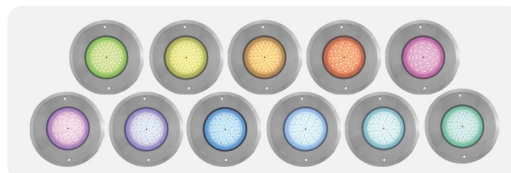

UNDERWATER LIGHT

SLIM LED SL28042

ไฟใต้น้ำ Underwater Light ชนิด LED แบบแปะผนังรุ่น Slim Version 2 ขนาด 42W สี Super Silver ดีไซน์บางเฉียบ โคมหนาเพียง 8 มิลลิเมตร ช่วยเพิ่มสีสันให้สระว่ายน้ำดูทันสมัย

โคมสแตนเลสเกรด 316
ทนต่อการกัดกร่อน

บางเพียง 8 มม.

เคลือบเรซิน + เสรียม PC ใส
กันน้ำได้ดียิ่งขึ้น

ควบคุมการทำงาน
ผ่านแอปพลิเคชัน

316 Stainless Steel
สี Super Silver

NICHELESS TYPE

SLIM LED SL28042

ไฟใต้น้ำ Underwater Light ชนิด LED แบบแปะผนังรุ่น Slim Version 2 ขนาด 42W สี Super Silver ดีไซน์บางเฉียบ โคมหนาเพียง 8 มิลลิเมตร ช่วยเพิ่มสีสันให้สระว่ายน้ำดูทันสมัย

ตัวครอบดวงโคมใช้วัสดุ Stainless Steel 316 ความหนาเพียง 8 มิลลิเมตร

โคมไฟแบบแปะผนัง ติดตั้งง่าย

COLOR OPTIONS

TECHNICAL DATA

รุ่น	กำลังไฟฟ้า (W)	แรงดันไฟฟ้า (V)	ลักษณะสี	สี	อุณหภูมิของแสง (ค่า K)	จำนวนดวง	ความยาวสาย (m)
SL28042W	42	12V DC	สีขาว	แสงไวท์	6,000-6,500	2	4
SL28042WW	42	12V DC	สีเหลือง	วอร์มไวท์	2,700-3,000	2	4
SL28042B	42	12V DC	สีน้ำเงิน	แสงสีฟ้า	-	2	4
SL28042RGB	42	12V DC	เปลี่ยนสีได้	RGB	-	4	4
SL28042RGBWW	42	12V DC	เปลี่ยนสีได้	RGB วอร์มไวท์	-	5	4
LI-WL-TW28042	42	12V DC	เปลี่ยนสีได้	3-IN-1 White	-	4	4

ANGLE AND DISTANCE OF ILLUMINATION

DIMENSIONS

INSTALLATION

* ต้องมีการติดตั้ง Junction Box

RGB MULTI-COLOR CHANGING

RGB WARM WHITE MULTI-COLOR CHANGING

ควบคุมง่ายผ่านรีโมทเดียว

ควบคุมผ่าน "Tuya Smart"