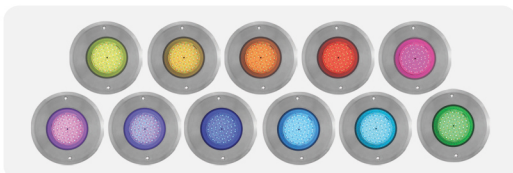

UNDERWATER LIGHT

SLIM LED SL28042

ไฟใต้น้ำ Underwater Light ชนิด LED แบบแปะผนังรุ่น Slim Version 2 ขนาด 42W สี Super Silver ดีไซน์บางเฉียบ โคมหนาเพียง 8 มิลลิเมตร ช่วยเพิ่มสีสันให้สระว่ายน้ำดูทันสมัย

โคมสแตนเลสเกรด 316
ทนต่อการกัดกร่อน

บางเพียง 8 มม.

เคลือบเรซิน + เสรียม PC ใส
กันน้ำได้ดียิ่งขึ้น

ควบคุมการทำงาน
ผ่านแอปพลิเคชัน

316 Stainless Steel
สี Super Silver

NICHELESS TYPE

SLIM LED SL28042

ไฟใต้น้ำ Underwater Light ชนิด LED แบบแปะผนังรุ่น Slim Version 2 ขนาด 42W สี Super Silver ดีไซน์บางเฉียบ โคมหนาเพียง 8 มิลลิเมตร ช่วยเพิ่มสีสันให้สระว่ายน้ำดูทันสมัย

ตัวครอบดวงโคมใช้วัสดุ Stainless Steel 316 ความหนาเพียง 8 มิลลิเมตร

โคมไฟแบบแปะผนัง ติดตั้งง่าย

COLOR OPTIONS

TECHNICAL DATA

รุ่น	กำลังไฟฟ้า (W)	แรงดันไฟฟ้า (V)	ลักษณะสี	สี	อุณหภูมิของแสง (ค่า K)	จำนวนดวง	ความยาวสาย (m)
SL28042W	42	12V DC	สีขาว	แสงไวท์	6,000-6,500	2	4
SL28042WW	42	12V DC	สีเหลือง	วอร์มไวท์	2,700-3,000	2	4
SL28042B	42	12V DC	สีน้ำเงิน	แสงสีฟ้า	-	2	4
SL28042RGB	42	12V DC	เปลี่ยนสีได้	RGB	-	4	4
SL28042RGBWW	42	12V DC	เปลี่ยนสีได้	RGB วอร์มไวท์	-	5	4
LI-WL-TW28042	42	12V DC	เปลี่ยนสีได้	3-IN-1 White	-	4	4

ANGLE AND DISTANCE OF ILLUMINATION

DIMENSIONS

INSTALLATION

* ต้องมีการติดตั้ง Junction Box

RGB MULTI-COLOR CHANGING

RGB WARM WHITE MULTI-COLOR CHANGING

ควบคุมง่ายผ่านรีโมทเดียว

ควบคุมผ่าน "Tuya Smart"