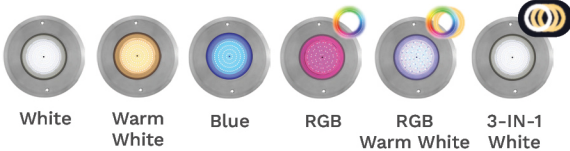

UNDERWATER LIGHT

SLIM LED SL28042

ไฟใต้น้ำ Underwater Light ชนิด LED แบบแปะผนังรุ่น Slim Version 2 ขนาด 42W สี Super Silver ดีไซน์บางเฉียบ โคมหนาเพียง 8 มิลลิเมตร ช่วยเพิ่มสีสันให้สระว่ายน้ำดูทันสมัย

โคมสแตนเลสเกรด 316
ทนต่อการกัดกร่อน

บางเพียง 8 มม.

เคลือบเรซิน + เสรียม PC ใส
กันน้ำได้ดียิ่งขึ้น

ควบคุมการทำงาน
ผ่านแอปพลิเคชัน

316 Stainless Steel
สี Super Silver

NICHELESS TYPE

SLIM LED SL28042

ไฟใต้น้ำ Underwater Light ชนิด LED แบบแปะผนังรุ่น Slim Version 2 ขนาด 42W สี Super Silver ดีไซน์บางเฉียบ โคมหนาเพียง 8 มิลลิเมตร ช่วยเพิ่มสีสันให้สระว่ายน้ำดูทันสมัย

FEATURES

LED Type
SMD2835

Installation
Wall Mounted

Frame Color
Super Silver

Waterproof Standard
IP68

Warranty
2 Years

Model SL28042

ชิปหลอดไฟ LED จำนวน 540 ดวง

ตัวครอบดวงโคมใช้วัสดุ Stainless Steel 316 ความหนาเพียง 8 มิลลิเมตร

โคมไฟแบบแปะผนัง ติดตั้งง่าย

COLOR OPTIONS

TECHNICAL DATA

รุ่น	กำลังไฟฟ้า (W)	แรงดันไฟฟ้า (V)	ลักษณะสี	สี	อุณหภูมิของแสง (ค่า K)	จำนวนดวง	ความยาวสาย (m)
SL28042W	42	12V DC	สีขาว	แสงไวท์	6,000-6,500	2	4
SL28042WW	42	12V DC	สีเหลือง	วอร์มไวท์	2,700-3,000	2	4
SL28042B	42	12V DC	สีน้ำเงิน	แสงสีฟ้า	-	2	4
SL28042RGB	42	12V DC	เปลี่ยนสีได้	RGB	-	4	4
SL28042RGBWW	42	12V DC	เปลี่ยนสีได้	RGB วอร์มไวท์	-	5	4
LI-WL-TW28042	42	12V DC	เปลี่ยนสีได้	3-IN-1 White	-	4	4