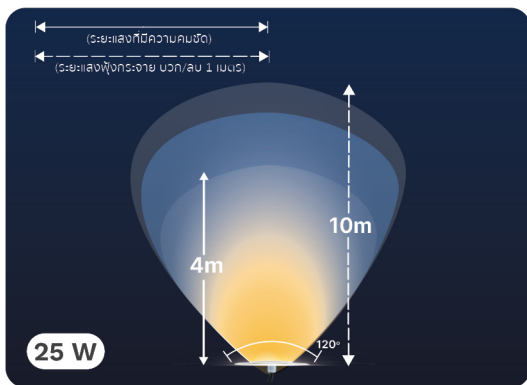

ตัวครอบดวงโคมใช้วัสดุ Stainless Steel 316 ความหนาเพียง 8 มิลลิเมตร

โคมไฟแบบแปะผนัง ติดตั้งง่าย

COLOR OPTIONS

TECHNICAL DATA

รุ่น	กำลังไฟฟ้า (W)	แรงดันไฟฟ้า (V)	ลักษณะสี	สี	อุณหภูมิของแสง (ค่า K)	จำนวนคอร์	ความยาวสาย (m)
SL23025W	25	12V DC	สีเดียว	แสงไวท์	6,000-6,500	2	4
SL23025WW	25	12V DC	สีเดียว	วอร์มไวท์	2,700-3,000	2	4
SL23025B	25	12V DC	สีเดียว	แสงสีฟ้า	-	2	4
SL23025RGB	25	12V DC	เปลี่ยนสีได้	RGB	-	4	4
SL23025RGBWW	25	12V DC	เปลี่ยนสีได้	RGB วอร์มไวท์	-	5	4

ANGLE AND DISTANCE OF ILLUMINATION

DIMENSIONS

INSTALLATION

* ต้องมีการติดตั้ง Junction Box

RGB MULTI-COLOR CHANGING

RGB WARM WHITE MULTI-COLOR CHANGING

ควบคุมง่ายผ่านรีโมทเดียว

ควบคุมผ่าน "Tuya Smart"