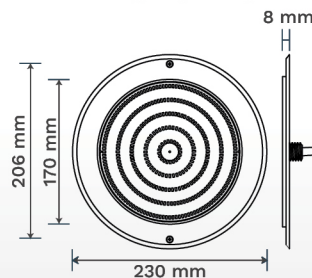

ตัวครอบดวงโคมใช้วัสดุ Stainless Steel 316 ความหนาเพียง 8 มิลลิเมตร

โคมไฟแบบแปะผนัง ติดตั้งง่าย

COLOR OPTIONS

TECHNICAL DATA

รุ่น	กำลังไฟฟ้า (W)	แรงดันไฟฟ้า (V)	ลักษณะสี	สี	อุณหภูมิของแสง (ค่า K)	จำนวนคอร์	ความยาวสาย (m)
SL23025W	25	12V DC	สีเดียว	แสงไวท์	6,000-6,500	2	4
SL23025WW	25	12V DC	สีเดียว	วอร์มไวท์	2,700-3,000	2	4
SL23025B	25	12V DC	สีเดียว	แสงสีฟ้า	-	2	4
SL23025RGB	25	12V DC	เปลี่ยนสีได้	RGB	-	4	4
SL23025RGBWW	25	12V DC	เปลี่ยนสีได้	RGB วอร์มไวท์	-	5	4

ANGLE AND DISTANCE OF ILLUMINATION

DIMENSIONS

INSTALLATION

* ต้องมีการติดตั้ง Junction Box

RGB MULTI-COLOR CHANGING

RGB WARM WHITE MULTI-COLOR CHANGING

ควบคุมง่ายผ่านรีโมทเดียว

ควบคุมผ่าน "Tuya Smart"