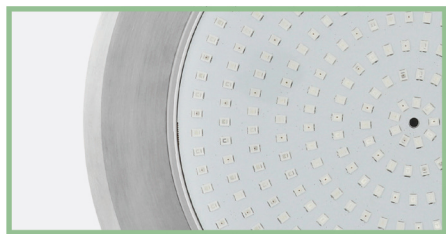

UNDERWATER LIGHT

SLIM LED SL23025

ไฟใต้น้ำ Underwater Light ชนิด LED แบบแปะผนังรุ่น Slim Version 2 ขนาด 25W สี Super Silver ดีไซน์บางเฉียบ โคมหนาเพียง 8 มิลลิเมตร ช่วยเพิ่มสีสันให้สระว่ายน้ำดูทันสมัย

โคมสแตนเลสเกรด 316
ทนต่อการกัดกร่อน

บางเพียง 8 มม.

เคลือบเรซิน + เสริม PC ใส
กันน้ำได้ดียิ่งขึ้น

ควบคุมการทำงาน
ผ่านแอปพลิเคชัน

316 Stainless Steel
สี Super Silver

NICHELESS TYPE

SLIM LED SL23025

ไฟใต้น้ำ Underwater Light ชนิด LED แบบแปะผนังรุ่น Slim Version 2 ขนาด 25W สี Super Silver ดีไซน์บางเฉียบ โคมหนาเพียง 8 มิลลิเมตร ช่วยเพิ่มสีสันให้สระว่ายน้ำดูทันสมัย

FEATURES

LED Type
SMD2835

Installation
Wall Mounted

Frame Color
Super Silver

Waterproof Standard
IP68

Warranty
2 Years

Model SL23025

ชิปหลอดไฟ LED จำนวน 324 ดวง

ตัวครอบดวงโคมใช้วัสดุ Stainless Steel 316 ความหนาเพียง 8 มิลลิเมตร

โคมไฟแบบแปะผนัง ติดตั้งง่าย

COLOR OPTIONS

TECHNICAL DATA

รุ่น	กำลังไฟฟ้า (W)	แรงดันไฟฟ้า (V)	ลักษณะสี	สี	อุณหภูมิของแสง (ค่า K)	จำนวนคอร์	ความยาวสาย (m)
SL23025W	25	12V DC	สีเดียว	แสงไวท์	6,000-6,500	2	4
SL23025WW	25	12V DC	สีเดียว	วอร์มไวท์	2,700-3,000	2	4
SL23025B	25	12V DC	สีเดียว	แสงสีฟ้า	-	2	4
SL23025RGB	25	12V DC	เปลี่ยนสีได้	RGB	-	4	4
SL23025RGBWW	25	12V DC	เปลี่ยนสีได้	RGB วอร์มไวท์	-	5	4