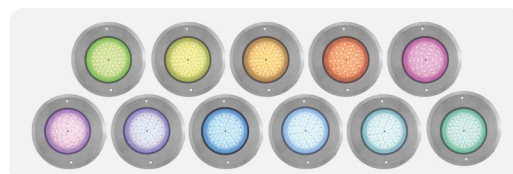

UNDERWATER LIGHT

SLIM LED SL23025

ไฟใต้น้ำ Underwater Light ชนิด LED แบบแปะผนังรุ่น Slim Version 2 ขนาด 25W สี Super Silver ดีไซน์บางเฉียบ โคมหนาเพียง 8 มิลลิเมตร ช่วยเพิ่มสีสันให้สระว่ายน้ำดูทันสมัย

โคมสแตนเลสเกรด 316
ทนต่อการกัดกร่อน

บางเพียง 8 มม.

เคลือบเรซิน + เสริม PC ใส
กันน้ำได้ดียิ่งขึ้น

ควบคุมการทำงาน
ผ่านแอปพลิเคชัน

316 Stainless Steel
สี Super Silver

NICHELESS TYPE

SLIM LED SL23025

ไฟใต้น้ำ Underwater Light ชนิด LED แบบแปะผนังรุ่น Slim Version 2 ขนาด 25W สี Super Silver ดีไซน์บางเฉียบ โคมหนาเพียง 8 มิลลิเมตร ช่วยเพิ่มสีสันให้สระว่ายน้ำดูทันสมัย

ตัวครอบดวงโคมใช้วัสดุ Stainless Steel 316 ความหนาเพียง 8 มิลลิเมตร

โคมไฟแบบแปะผนัง ติดตั้งง่าย

COLOR OPTIONS

TECHNICAL DATA

รุ่น	กำลังไฟฟ้า (W)	แรงดันไฟฟ้า (V)	ลักษณะสี	สี	อุณหภูมิของแสง (ค่า K)	จำนวนคอร์	ความยาวสาย (m)
SL23025W	25	12V DC	สีเดียว	แสงไวท์	6,000-6,500	2	4
SL23025WW	25	12V DC	สีเดียว	วอร์มไวท์	2,700-3,000	2	4
SL23025B	25	12V DC	สีเดียว	แสงสีฟ้า	-	2	4
SL23025RGB	25	12V DC	เปลี่ยนสีได้	RGB	-	4	4
SL23025RGBWW	25	12V DC	เปลี่ยนสีได้	RGB วอร์มไวท์	-	5	4

ANGLE AND DISTANCE OF ILLUMINATION

DIMENSIONS

INSTALLATION

* ต้องมีการติดตั้ง Junction Box

RGB MULTI-COLOR CHANGING

RGB WARM WHITE MULTI-COLOR CHANGING

ควบคุมง่ายผ่านรีโมทเดียว

ควบคุมผ่าน "Tuya Smart"