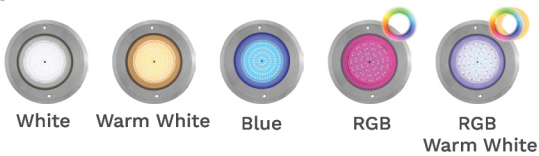

UNDERWATER LIGHT

SLIM LED SL23025

ไฟใต้น้ำ Underwater Light ชนิด LED แบบแปะผนังรุ่น Slim Version 2 ขนาด 25W สี Super Silver ดีไซน์บางเฉียบ โคมหนาเพียง 8 มิลลิเมตร ช่วยเพิ่มสีสันให้สระว่ายน้ำดูทันสมัย

โคมสแตนเลสเกรด 316
ทนต่อการกัดกร่อน

บางเพียง 8 มม.

เคลือบเรซิน + เสริม PC ใส
กันน้ำได้ดียิ่งขึ้น

ควบคุมการทำงาน
ผ่านแอปพลิเคชัน

316 Stainless Steel
สี Super Silver

NICHELESS TYPE

SLIM LED SL23025

ไฟใต้น้ำ Underwater Light ชนิด LED แบบแปะผนังรุ่น Slim Version 2 ขนาด 25W สี Super Silver ดีไซน์บางเฉียบ โคมหนาเพียง 8 มิลลิเมตร ช่วยเพิ่มสีสันให้สระว่ายน้ำดูทันสมัย

FEATURES

LED Type
SMD2835

Installation
Wall Mounted

Frame Color
Super Silver

Waterproof Standard
IP68

Warranty
2 Years

Model SL23025

ชิปหลอดไฟ LED จำนวน 324 ดวง

ตัวครอบดวงโคมใช้วัสดุ Stainless Steel 316 ความหนาเพียง 8 มิลลิเมตร

โคมไฟแบบแปะผนัง ติดตั้งง่าย

COLOR OPTIONS

TECHNICAL DATA

รุ่น	กำลังไฟฟ้า (W)	แรงดันไฟฟ้า (V)	ลักษณะสี	สี	อุณหภูมิของแสง (ค่า K)	จำนวนคอร์	ความยาวสาย (m)
SL23025W	25	12V DC	สีเดียว	แสงไวท์	6,000-6,500	2	4
SL23025WW	25	12V DC	สีเดียว	วอร์มไวท์	2,700-3,000	2	4
SL23025B	25	12V DC	สีเดียว	แสงสีฟ้า	-	2	4
SL23025RGB	25	12V DC	เปลี่ยนสีได้	RGB	-	4	4
SL23025RGBWW	25	12V DC	เปลี่ยนสีได้	RGB วอร์มไวท์	-	5	4