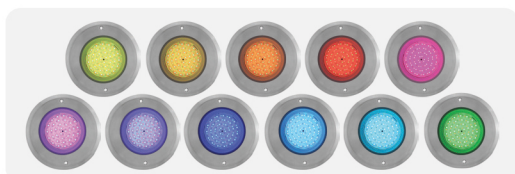

UNDERWATER LIGHT

SLIM LED SL23025

ไฟใต้น้ำ Underwater Light ชนิด LED แบบแปะผนังรุ่น Slim Version 2 ขนาด 25W สี Super Silver ดีไซน์บางเฉียบ โคมหนาเพียง 8 มิลลิเมตร ช่วยเพิ่มสีสันให้สระว่ายน้ำดูทันสมัย

โคมสแตนเลสเกรด 316
ทนต่อการกัดกร่อน

บางเพียง 8 มม.

เคลือบเรซิน + เสริม PC ใส
กันน้ำได้ดียิ่งขึ้น

ควบคุมการทำงาน
ผ่านแอปพลิเคชัน

316 Stainless Steel
สี Super Silver

NICHELESS TYPE

SLIM LED SL23025

ไฟใต้น้ำ Underwater Light ชนิด LED แบบแปะผนังรุ่น Slim Version 2 ขนาด 25W สี Super Silver ดีไซน์บางเฉียบ โคมหนาเพียง 8 มิลลิเมตร ช่วยเพิ่มสีสันให้สระว่ายน้ำดูทันสมัย

ตัวครอบดวงโคมใช้วัสดุ Stainless Steel 316 ความหนาเพียง 8 มิลลิเมตร

โคมไฟแบบแปะผนัง ติดตั้งง่าย

COLOR OPTIONS

TECHNICAL DATA

รุ่น	กำลังไฟฟ้า (W)	แรงดันไฟฟ้า (V)	ลักษณะสี	สี	อุณหภูมิของแสง (ค่า K)	จำนวนคอร์	ความยาวสาย (m)
SL23025W	25	12V DC	สีเดียว	แสงไวท์	6,000-6,500	2	4
SL23025WW	25	12V DC	สีเดียว	วอร์มไวท์	2,700-3,000	2	4
SL23025B	25	12V DC	สีเดียว	แสงสีฟ้า	-	2	4
SL23025RGB	25	12V DC	เปลี่ยนสีได้	RGB	-	4	4
SL23025RGBWW	25	12V DC	เปลี่ยนสีได้	RGB วอร์มไวท์	-	5	4

ANGLE AND DISTANCE OF ILLUMINATION

DIMENSIONS

INSTALLATION

* ต้องมีการติดตั้ง Junction Box

RGB MULTI-COLOR CHANGING

RGB WARM WHITE MULTI-COLOR CHANGING

ควบคุมง่ายผ่านรีโมทเดียว

ควบคุมผ่าน "Tuya Smart"