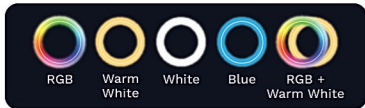

LED LIGHT SL23025

ไฟส่องสว่างน้ำ LED แบบ Slim V.2 รุ่น SL23025 ขนาด 25 วัตต์ ด้วยความบางเฉียบ แบบพิเศษเพียง 8 มิลลิเมตร ที่มีความทนสมัย และเข้ากับทุกสระว่ายน้ำ สำหรับไฟใต้น้ำแบบ Slim นั้นสามารถติดตั้งได้ง่าย ไม่ว่าจะใช้งานกับสระว่ายน้ำใหม่ หรือนำไปใช้ติดตั้งแทนไฟส่องสว่างน้ำเดิมก็ได้ โดยมีให้เลือกด้วยกัน ทั้งหมด 5 แบบ ไม่ว่าจะเป็น แสงสีขาว แสงวอร์ม แสงสีฟ้า แบบ RGB และแบบ RGB ที่มาพร้อมแสงวอร์มไว้ช่วยเปลี่ยนบรรยากาศให้ได้เพลิดเพลินในยามค่ำคืน

APPLICATIONS

- สระว่ายน้ำแบบคอนกรีต

FEATURES

- เหมาะสำหรับการติดตั้งกับสระว่ายน้ำคอนกรีต
- สำหรับแสงของหลอดไฟมีให้เลือก ทั้งแบบ Single Color [แสงขาว, แสงวอร์ม, แสงสีฟ้า] และแบบ RGB ที่สามารถเปลี่ยนสีได้
- ไฟ LED ที่ช่วยในการประหยัดพลังงาน เนื่องจากกินไฟน้อย
- มีอายุการใช้งานที่ยาวนาน
- เคลือบเรซินเพื่อป้องกันน้ำเข้าหลอดไฟ
- กรอบดวงโคมไฟ ผลิตจากวัสดุ สแตนเลส 316 ที่มีความแข็งแรง ทนทาน
- มีความบางมากราบเรียบกับพื้นผนัง ทำให้ทันสมัยสวยงาม
- หลอดไฟ LED เป็นประเภท SMD2835 จำนวนหลอดไฟ 324 ดวง
 - * เฉพาะ RGBWW จะมีจำนวนหลอดไฟ 336 ดวง
- มีมาตรฐานการป้องกันฝุ่นละอองและน้ำ IP68

CAUTIONS

- ควรติดตั้งร่วมกับกล่องเก็บสายไฟ Junction Box เท่านั้น

TECHNICAL INFO

รุ่น	รายละเอียด	กำลังไฟฟ้า	แรงดันไฟฟ้า	ลักษณะสี	สีของแสง	จำนวนคอร์	ความยาวสาย
LI-WL-SL23025W	SLIM UNDERWATER LIGHT - LED	25 W	12V / DC	สีขาว	คุลวอร์ท	2	4 เมตร
LI-WL-SL23025WW	SLIM UNDERWATER LIGHT - LED	25 W	12V / DC	สีขาว	วอร์มวอร์ท	2	4 เมตร
LI-WL-SL23025B	SLIM UNDERWATER LIGHT - LED	25 W	12V / DC	สีฟ้า	ฟ้า	2	4 เมตร
LI-WL-SL23025RGB	SLIM UNDERWATER LIGHT - LED	25 W	12V / DC	เปลี่ยนสีได้	RGB	4	4 เมตร
LI-WL-SL23025RGBWW	SLIM UNDERWATER LIGHT - LED	25 W	12V / DC	เปลี่ยนสีได้	RGB + วอร์มวอร์ท	5	4 เมตร

PERFORMANCE

สีของแสง	ค่าอุณหภูมิของแสง (Kevin)	ความสว่างของแสง (Lumen)
Cool White	6,000 K	1,591.0 lm
Warm White	3,000 K	1,503.0 lm
Blue	Blue	387.5 lm
RGB	RGB	901.4 lm
RGB + Warm White	RGB and 3,000 K	1,052.0 lm