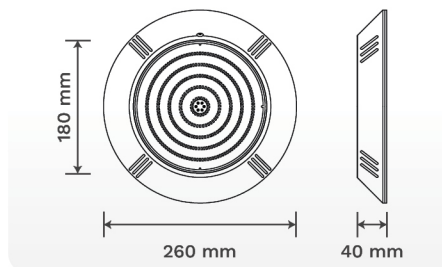

ก้านหลังโคมไฟแบบแปะผนัง
ติดตั้งง่าย

COLOR OPTIONS

TECHNICAL DATA

รุ่น	กำลังไฟฟ้า (W)	แรงดันไฟฟ้า (V)	ลักษณะสี	สี	อุณหภูมิของแสง (ค่า K)	จำนวน คอว์	ความยาวสาย (m)
R42RGB	42	12V DC	เปลี่ยนสีได้	RGB	-	4	4
R42WW	42	12V DC	สีเดียว	วอร์มไวท์	2,700-3,000	2	4
R42W	42	12V DC	สีเดียว	แสงไวท์	6,000-6,500	2	4

ANGLE AND DISTANCE OF ILLUMINATION

DIMENSIONS

INSTALLATION

RGB MULTI-COLOR CHANGING

ควบคุมง่าย
ผ่านรีโมทเดียว