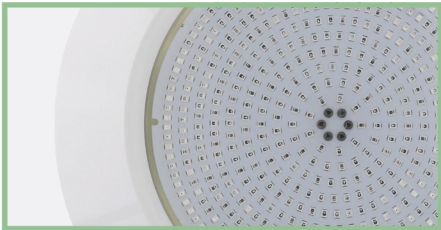

UNDERWATER LIGHT

LED R42

ไฟใต้น้ำ Underwater Light ชนิด LED ขนาด 42W แบบแปะผนังติดตั้งง่าย
ดีไซน์ทันสมัย ช่วยเพิ่มสีสันให้สระว่ายน้ำของคุณโดดเด่น

กรอบโคม ABS

NICHELESS TYPE

LED R42

ไฟใต้น้ำ Underwater Light ชนิด LED ขนาด 42W แบบแปะผนังติดตั้งง่าย
ดีไซน์ทันสมัย ช่วยเพิ่มสีสันให้สระว่ายน้ำของคุณโดดเด่น

FEATURES

LED Type
SMD2835

Installation
Wall mounted

Waterproof Standard
IP68

Warranty
2 Years

Model R42

ชิปหลอดไฟ LED
จำนวน 540 ดวง

ตัวครอบดวงโคม
ใช้วัสดุพลาสติก ABS

ก้านหลังโคมไฟแบบแปะผนัง
ติดตั้งง่าย

COLOR OPTIONS

TECHNICAL DATA

รุ่น	กำลังไฟฟ้า (W)	แรงดันไฟฟ้า (V)	ลักษณะสี	สี	อุณหภูมิของแสง (ค่า K)	จำนวน คอว์	ความยาวสาย (m)
R42RGB	42	12V DC	เปลี่ยนสีได้	RGB	-	4	4
R42WW	42	12V DC	สีเดียว	วอร์มไวท์	2,700-3,000	2	4
R42W	42	12V DC	สีเดียว	แสงไวท์	6,000-6,500	2	4

ANGLE AND DISTANCE OF ILLUMINATION

DIMENSIONS

INSTALLATION

RGB MULTI-COLOR CHANGING

ควบคุมง่าย
ผ่านรีโมทเดียว