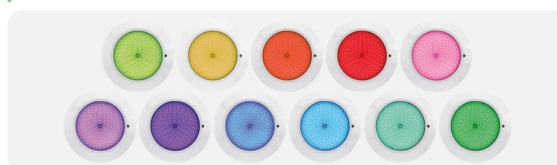

UNDERWATER LIGHT

LED R42

ไฟใต้น้ำ Underwater Light ชนิด LED ขนาด 42W แบบแปะผนังติดตั้งง่าย
ดีไซน์ทันสมัย ช่วยเพิ่มสีสันให้สระว่ายน้ำของคุณโดดเด่น

กรอบโคม ABS

NICHELESS TYPE

LED R42

ไฟใต้น้ำ Underwater Light ชนิด LED ขนาด 42W แบบแปะผนังติดตั้งง่าย
ดีไซน์ทันสมัย ช่วยเพิ่มสีสันให้สระว่ายน้ำของคุณโดดเด่น

ก้านหลังโคมไฟแบบแปะผนัง
ติดตั้งง่าย

COLOR OPTIONS

TECHNICAL DATA

รุ่น	กำลังไฟฟ้า (W)	แรงดันไฟฟ้า (V)	ลักษณะสี	สี	อุณหภูมิของแสง (ค่า K)	จำนวน คอว์	ความยาวสาย (m)
R42RGB	42	12V DC	เปลี่ยนสีได้	RGB	-	4	4
R42WW	42	12V DC	สีเดียว	วอร์มไวท์	2,700-3,000	2	4
R42W	42	12V DC	สีเดียว	แสงไวท์	6,000-6,500	2	4

ANGLE AND DISTANCE OF ILLUMINATION

DIMENSIONS

INSTALLATION

RGB MULTI-COLOR CHANGING

ควบคุมง่าย
ผ่านรีโมทเดียว