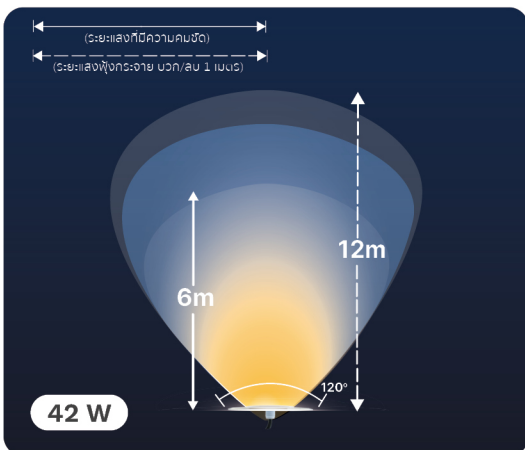

ก้านหลังโคมไฟแบบแปะผนัง
ติดตั้งง่าย

COLOR OPTIONS

TECHNICAL DATA

รุ่น	กำลังไฟฟ้า (W)	แรงดันไฟฟ้า (V)	ลักษณะสี	สี	อุณหภูมิของแสง (ค่า K)	จำนวน คอว์	ความยาวสาย (m)
R42RGB	42	12V DC	เปลี่ยนสีได้	RGB	-	4	4
R42WW	42	12V DC	สีเดียว	วอร์มไวท์	2,700-3,000	2	4
R42W	42	12V DC	สีเดียว	แสงไวท์	6,000-6,500	2	4

ANGLE AND DISTANCE OF ILLUMINATION

DIMENSIONS

INSTALLATION

RGB MULTI-COLOR CHANGING

ควบคุมง่าย
ผ่านรีโมทเดียว