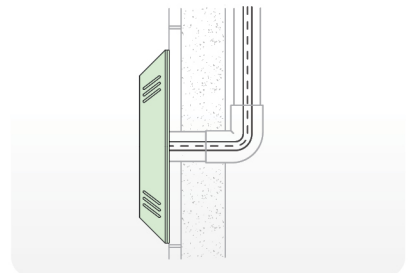

UNDERWATER LIGHT

LED R42

ไฟใต้น้ำ Underwater Light ชนิด LED ขนาด 42W แบบแปะผนังติดตั้งง่าย
ดีไซน์ทันสมัย ช่วยเพิ่มสีสันให้สระว่ายน้ำของคุณโดดเด่น

กรอบโคม ABS

NICHELESS TYPE

LED R42

ไฟใต้น้ำ Underwater Light ชนิด LED ขนาด 42W แบบแปะผนังติดตั้งง่าย
ดีไซน์ทันสมัย ช่วยเพิ่มสีสันให้สระว่ายน้ำของคุณโดดเด่น

ก้านหลังโคมไฟแบบแปะผนัง
ติดตั้งง่าย

COLOR OPTIONS

TECHNICAL DATA

รุ่น	กำลังไฟฟ้า (W)	แรงดันไฟฟ้า (V)	ลักษณะสี	สี	อุณหภูมิของแสง (ค่า K)	จำนวน คอว์	ความยาวสาย (m)
R42RGB	42	12V DC	เปลี่ยนสีได้	RGB	-	4	4
R42WW	42	12V DC	สีเดียว	วอร์มไวท์	2,700-3,000	2	4
R42W	42	12V DC	สีเดียว	แสงไวท์	6,000-6,500	2	4

ANGLE AND DISTANCE OF ILLUMINATION

DIMENSIONS

INSTALLATION

RGB MULTI-COLOR CHANGING

ควบคุมง่าย
ผ่านรีโมทเดียว