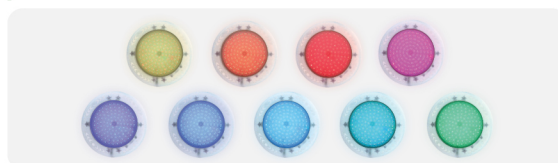

UNDERWATER LIGHT

LED HX333

ไฟใต้น้ำ Underwater Light ชนิด LED ขนาด 24W แบบแปะผนังติดตั้งง่าย
ดีไซน์ทันสมัย ช่วยเพิ่มสีสันให้สระว่ายน้ำของคุณโดดเด่น

NICHELESS TYPE

LED HX333

ไฟใต้น้ำ Underwater Light ชนิด LED ขนาด 24W แบบแปะผนังติดตั้งง่าย
ดีไซน์ทันสมัย ช่วยเพิ่มสีสันให้สระว่ายน้ำของคุณโดดเด่น

ก้านหลังโคมไฟแบบแปะผนัง
ติดตั้งง่าย

COLOR OPTIONS

White

Warm White

RGB

TECHNICAL DATA

รุ่น	กำลังไฟฟ้า (W)	แรงดันไฟฟ้า (V)	ลักษณะสี	สี	อุณหภูมิของแสง (ค่า K)	จำนวนคอร์	ความยาวสาย (m)
HX33301	24	12V DC	เปลี่ยนสีได้	RGB	-	4	4
HX33302	24	12V DC	สีเดียว	วอร์มไวท์	2,700-3,000	2	4
HX33303	24	12V DC	สีเดียว	แสงไวท์	6,000-6,500	2	4

ANGLE AND DISTANCE OF ILLUMINATION

DIMENSIONS

INSTALLATION

RGB MULTI-COLOR CHANGING

ควบคุมง่าย
ผ่านรีโมทเดียว