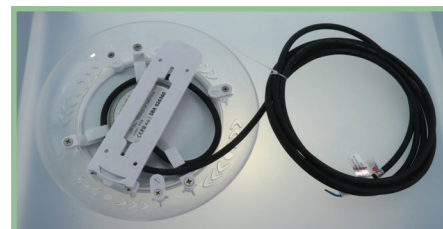

UNDERWATER LIGHT

LED HX333

ไฟใต้น้ำ Underwater Light ชนิด LED ขนาด 24W แบบแปะผนังติดตั้งง่าย
ดีไซน์ทันสมัย ช่วยเพิ่มสีสันให้สระว่ายน้ำของคุณโดดเด่น

NICHELESS TYPE

LED HX333

ไฟใต้น้ำ Underwater Light ชนิด LED ขนาด 24W แบบแปะผนังติดตั้งง่าย
ดีไซน์ทันสมัย ช่วยเพิ่มสีสันให้สระว่ายน้ำของคุณโดดเด่น

FEATURES

LED Type
SMD2835

Installation
Wall mounted

Waterproof Standard
IP68

Warranty
2 Years

Model HX333

ชิปหลอดไฟ LED
จำนวน 333 ดวง

ตัวครอบดวงโคม
ใช้วัสดุพลาสติก PC

ก้านหลังโคมไฟแบบแปะผนัง
ติดตั้งง่าย

COLOR OPTIONS

White

Warm White

RGB

TECHNICAL DATA

รุ่น	กำลังไฟฟ้า (W)	แรงดันไฟฟ้า (V)	ลักษณะสี	สี	อุณหภูมิของแสง (ค่า K)	จำนวนคอร์	ความยาวสาย (m)
HX33301	24	12V DC	เปลี่ยนสีได้	RGB	-	4	4
HX33302	24	12V DC	สีเดียว	วอร์มไวท์	2,700-3,000	2	4
HX33303	24	12V DC	สีเดียว	แสงไวท์	6,000-6,500	2	4

ANGLE AND DISTANCE OF ILLUMINATION

DIMENSIONS

INSTALLATION

RGB MULTI-COLOR CHANGING

ควบคุมง่าย
ผ่านรีโมทเดียว