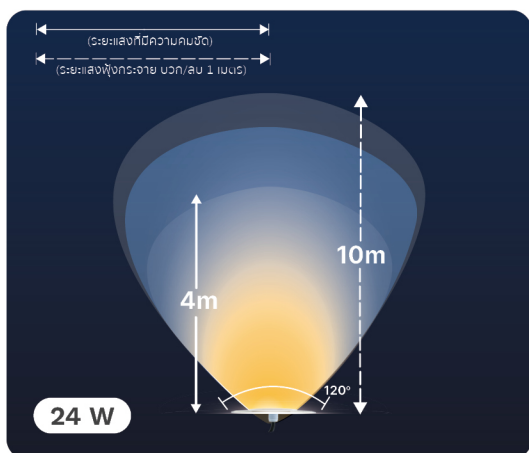

ก้านหลังโคมไฟแบบแปะผนัง
ติดตั้งง่าย

COLOR OPTIONS

White

Warm White

RGB

TECHNICAL DATA

รุ่น	กำลังไฟฟ้า (W)	แรงดันไฟฟ้า (V)	ลักษณะสี	สี	อุณหภูมิของแสง (ค่า K)	จำนวนคอร์	ความยาวสาย (m)
HX33301	24	12V DC	เปลี่ยนสีได้	RGB	-	4	4
HX33302	24	12V DC	สีเดียว	วอร์มไวท์	2,700-3,000	2	4
HX33303	24	12V DC	สีเดียว	แสงไวท์	6,000-6,500	2	4

ANGLE AND DISTANCE OF ILLUMINATION

DIMENSIONS

INSTALLATION

RGB MULTI-COLOR CHANGING

ควบคุมง่าย
ผ่านรีโมทเดียว