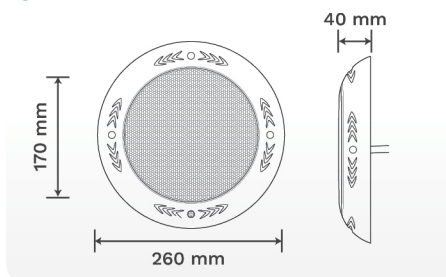

UNDERWATER LIGHT

LED HX333

ไฟใต้น้ำ Underwater Light ชนิด LED ขนาด 24W แบบแปะผนังติดตั้งง่าย
ดีไซน์ทันสมัย ช่วยเพิ่มสีสันให้สระว่ายน้ำของคุณโดดเด่น

NICHELESS TYPE

LED HX333

ไฟใต้น้ำ Underwater Light ชนิด LED ขนาด 24W แบบแปะผนังติดตั้งง่าย
ดีไซน์ทันสมัย ช่วยเพิ่มสีสันให้สระว่ายน้ำของคุณโดดเด่น

FEATURES

LED Type
SMD2835

Installation
Wall mounted

Waterproof Standard
IP68

Warranty
2 Years

Model HX333

ชิปหลอดไฟ LED
จำนวน 333 ดวง

ตัวครอบดวงโคม
ใช้วัสดุพลาสติก PC

ก้านหลังโคมไฟแบบแปะผนัง
ติดตั้งง่าย

COLOR OPTIONS

White

Warm White

RGB

TECHNICAL DATA

รุ่น	กำลังไฟฟ้า (W)	แรงดันไฟฟ้า (V)	ลักษณะสี	สี	อุณหภูมิของแสง (ค่า K)	จำนวนคอร์	ความยาวสาย (m)
HX33301	24	12V DC	เปลี่ยนสีได้	RGB	-	4	4
HX33302	24	12V DC	สีเดียว	วอร์มไวท์	2,700-3,000	2	4
HX33303	24	12V DC	สีเดียว	แสงไวท์	6,000-6,500	2	4

ANGLE AND DISTANCE OF ILLUMINATION

DIMENSIONS

INSTALLATION

RGB MULTI-COLOR CHANGING

ควบคุมง่าย
ผ่านรีโมทเดียว