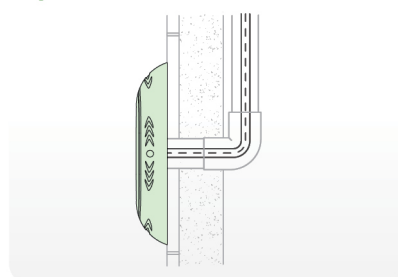

UNDERWATER LIGHT

LED HX333

ไฟใต้น้ำ Underwater Light ชนิด LED ขนาด 24W แบบแปะผนังติดตั้งง่าย
ดีไซน์ทันสมัย ช่วยเพิ่มสีสันให้สระว่ายน้ำของคุณโดดเด่น

NICHELESS TYPE

LED HX333

ไฟใต้น้ำ Underwater Light ชนิด LED ขนาด 24W แบบแปะผนังติดตั้งง่าย
ดีไซน์ทันสมัย ช่วยเพิ่มสีสันให้สระว่ายน้ำของคุณโดดเด่น

ก้านหลังโคมไฟแบบแปะผนัง
ติดตั้งง่าย

COLOR OPTIONS

White

Warm White

RGB

TECHNICAL DATA

รุ่น	กำลังไฟฟ้า (W)	แรงดันไฟฟ้า (V)	ลักษณะสี	สี	อุณหภูมิของแสง (ค่า K)	จำนวนคอร์	ความยาวสาย (m)
HX33301	24	12V DC	เปลี่ยนสีได้	RGB	-	4	4
HX33302	24	12V DC	สีเดียว	วอร์มไวท์	2,700-3,000	2	4
HX33303	24	12V DC	สีเดียว	แสงไวท์	6,000-6,500	2	4

ANGLE AND DISTANCE OF ILLUMINATION

DIMENSIONS

INSTALLATION

RGB MULTI-COLOR CHANGING

ควบคุมง่าย
ผ่านรีโมทเดียว