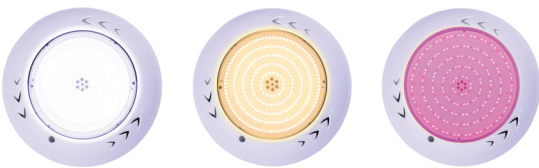

## LED HX260

ไฟใต้น้ำ Underwater Light ชนิด LED ขนาด 18W แบบแปะผนังติดตั้งง่าย  
ดีไซน์ทันสมัย ช่วยเพิ่มสีสันให้สระว่ายน้ำของคุณโดดเด่น

กรอบโคม ABS

NICHELESS TYPE

### FEATURES

**LED Type**  
SMD2835

---

**Installation**  
Wall mounted

---

**Waterproof Standard**  
IP68

---

**Warranty**  
2 Years

Model HX260

ชิปหลอดไฟ LED จำนวน 252 ดวง

ตัวครอบดวงโคม ใช้วัสดุพลาสติก ABS

ก้านหลังโคมไฟแบบแปะผนัง ติดตั้งง่าย

## COLOR OPTIONS

White

Warm White

RGB