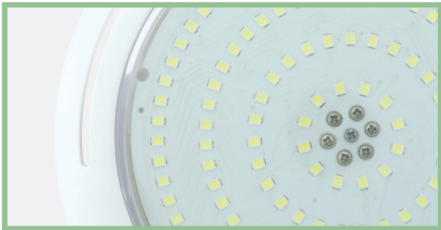

UNDERWATER LIGHT

LED HX17012

ไฟใต้น้ำ Underwater Light ชนิด LED ขนาด 12W แบบแปะผนังติดตั้งง่าย
ดีไซน์ทันสมัย ช่วยเพิ่มสีสันให้สระว่ายน้ำของคุณโดดเด่น

NICHELESS TYPE

LED HX17012

ไฟใต้น้ำ Underwater Light ชนิด LED ขนาด 12W แบบแปะผนังติดตั้งง่าย
ดีไซ์กันสนิม ช่วยเพิ่มสีสันให้สระว่ายน้ำของคุณโดดเด่น

FEATURES

LED Type
SMD2835

Installation
Wall mounted

Waterproof Standard
IP68

Warranty
2 Years

Model HX17012

ชิปหลอดไฟ LED
จำนวน 144 ดวง

ตัวครอบดวงโคม
ใช้วัสดุพลาสติก ABS

ก้านหลังโคมไฟแบบแปะผนัง
ติดตั้งง่าย

COLOR OPTIONS

TECHNICAL DATA

รุ่น	กำลังไฟฟ้า (W)	แรงดันไฟฟ้า (V)	ลักษณะสี	สี	อุณหภูมิของแสง (ค่า K)	จำนวนคอร์	ความยาวสาย (m)
HX1701201	12	12V DC	เปลี่ยนสีได้	RGB	-	4	4
HX1701202	12	12V DC	สีเดียว	วอร์มไวท์	2,700-3,000	2	4
HX1701203	12	12V DC	สีเดียว	แสงไวท์	6,000-6,500	2	4
HX1701205	12	12V DC	สีเดียว	แสงสีฟ้า	-	2	4

ANGLE AND DISTANCE OF ILLUMINATION

DIMENSIONS

INSTALLATION

RGB MULTI-COLOR CHANGING

ควบคุมง่าย
ผ่านรีโมทเดียว