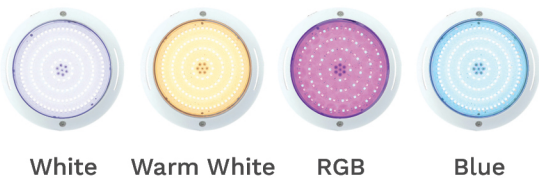

UNDERWATER LIGHT

LED HX17012

ไฟใต้น้ำ Underwater Light ชนิด LED ขนาด 12W แบบแปะผนังติดตั้งง่าย
ดีไซน์ทันสมัย ช่วยเพิ่มสีสันให้สระว่ายน้ำของคุณโดดเด่น

NICHELESS TYPE

LED HX17012

ไฟใต้น้ำ Underwater Light ชนิด LED ขนาด 12W แบบแปะผนังติดตั้งง่าย
ดีไซ์กันสนิม ช่วยเพิ่มสีสันให้สระว่ายน้ำของคุณโดดเด่น

FEATURES

LED Type
SMD2835

Installation
Wall mounted

Waterproof Standard
IP68

Warranty
2 Years

Model HX17012

ชิปหลอดไฟ LED
จำนวน 144 ดวง

ตัวครอบดวงโคม
ใช้วัสดุพลาสติก ABS

ก้านหลังโคมไฟแบบแปะผนัง
ติดตั้งง่าย

COLOR OPTIONS

TECHNICAL DATA

รุ่น	กำลังไฟฟ้า (W)	แรงดันไฟฟ้า (V)	ลักษณะสี	สี	อุณหภูมิของแสง (ค่า K)	จำนวนคอร์	ความยาวสาย (m)
HX1701201	12	12V DC	เปลี่ยนสีได้	RGB	-	4	4
HX1701202	12	12V DC	สีเดียว	วอร์มไวท์	2,700-3,000	2	4
HX1701203	12	12V DC	สีเดียว	แสงไวท์	6,000-6,500	2	4
HX1701205	12	12V DC	สีเดียว	แสงสีฟ้า	-	2	4

ANGLE AND DISTANCE OF ILLUMINATION

DIMENSIONS

INSTALLATION

RGB MULTI-COLOR CHANGING

ควบคุมง่าย
ผ่านรีโมทเดียว