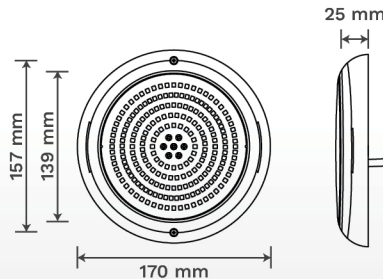

ก้านหลังโคมไฟแบบแปะผนัง
ติดตั้งง่าย

COLOR OPTIONS

TECHNICAL DATA

รุ่น	กำลังไฟฟ้า (W)	แรงดันไฟฟ้า (V)	ลักษณะสี	สี	อุณหภูมิของแสง (ค่า K)	จำนวนคอร์	ความยาวสาย (m)
HX1701201	12	12V DC	เปลี่ยนสีได้	RGB	-	4	4
HX1701202	12	12V DC	สีเดียว	วอร์มไวท์	2,700-3,000	2	4
HX1701203	12	12V DC	สีเดียว	แสงไวท์	6,000-6,500	2	4
HX1701205	12	12V DC	สีเดียว	แสงสีฟ้า	-	2	4

ANGLE AND DISTANCE OF ILLUMINATION

DIMENSIONS

INSTALLATION

RGB MULTI-COLOR CHANGING

ควบคุมง่าย
ผ่านรีโมทเดียว