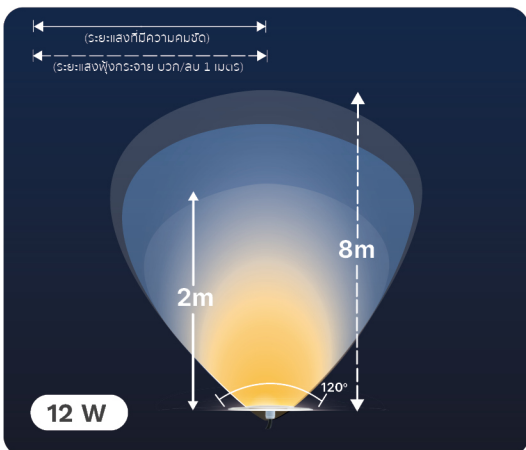

ก้านหลังโคมไฟแบบแปะผนัง
ติดตั้งง่าย

COLOR OPTIONS

TECHNICAL DATA

รุ่น	กำลังไฟฟ้า (W)	แรงดันไฟฟ้า (V)	ลักษณะสี	สี	อุณหภูมิของแสง (ค่า K)	จำนวนคอร์	ความยาวสาย (m)
HX1701201	12	12V DC	เปลี่ยนสีได้	RGB	-	4	4
HX1701202	12	12V DC	สีเดียว	วอร์มไวท์	2,700-3,000	2	4
HX1701203	12	12V DC	สีเดียว	แสงไวท์	6,000-6,500	2	4
HX1701205	12	12V DC	สีเดียว	แสงสีฟ้า	-	2	4

ANGLE AND DISTANCE OF ILLUMINATION

DIMENSIONS

INSTALLATION

RGB MULTI-COLOR CHANGING

ควบคุมง่าย
ผ่านรีโมทเดียว