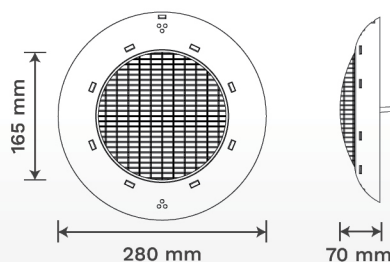

หลอดไฟ Halogen
จำนวน 1 ดวง

ตัวครอบดวงโคม
ใช้วัสดุพลาสติก ABS

ก้านหลังโคมไฟแบบแปะผนัง
ติดตั้งง่าย

COLOR OPTIONS

Warm White

TECHNICAL DATA

รุ่น	กำลังไฟฟ้า (W)	แรงดันไฟฟ้า (V)	ลักษณะสี	สี	อุณหภูมิของแสง (ค่า K)	จำนวน คอรั	ความยาวสาย (m)
CP100	100	12V AC	สี่เหลี่ยม	วอร์มไวท์	2,700-3,000	2	4

DIMENSIONS

INSTALLATION