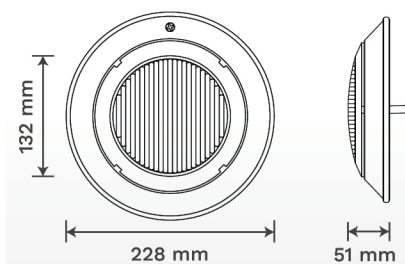

COLOR OPTIONS

Warm White

TECHNICAL DATA

รุ่น	กำลังไฟฟ้า (W)	แรงดันไฟฟ้า (V)	ลักษณะสี	สเปค.	อุณหภูมิของแสง (ค่า K)	จำนวนคอร์	ความยาวสาย (m)
BPE100	100	12V AC	สีขาว	วอร์มไวท์	2,700-3,000	2	4

DIMENSIONS

INSTALLATION