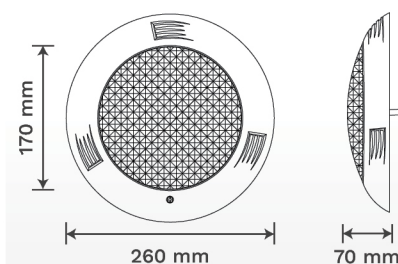

COLOR OPTIONS

Warm White

TECHNICAL DATA

รุ่น	กำลังไฟฟ้า (W)	แรงดันไฟฟ้า (V)	ลักษณะสี	สี	อุณหภูมิของแสง (ค่า K)	จำนวนโคม	ความยาวสาย (m)
BP100	100	12V AC	สี่เหลี่ยม	วอร์มไวท์	2,700-3,000	2	4

DIMENSIONS

INSTALLATION