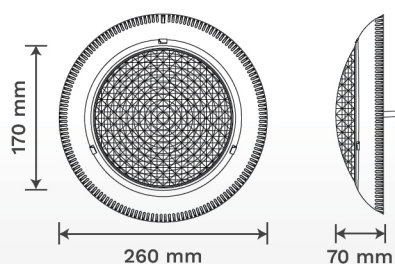

COLOR OPTIONS

Warm White

TECHNICAL DATA

รุ่น	กำลังไฟฟ้า (W)	แรงดันไฟฟ้า (V)	ลักษณะสี	สเปค	อุณหภูมิของแสง (ค่า K)	จำนวนโคม	ความยาวสาย (m)
AP100	100	12V AC	สีขาว	วอร์มไวท์	2,700-3,000	2	4

DIMENSIONS

INSTALLATION