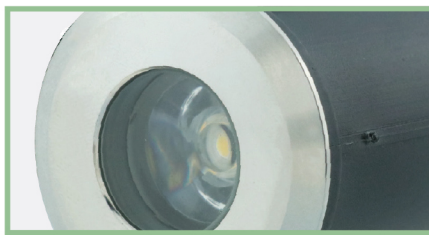

## LED HUG421

ไฟใต้น้ำ Underwater Light ชนิด LED High Power ขนาด 1W แบบฝังเข้ากับผนังสระหรือพื้นสระเปลี่ยนจากสระว่ายน้ำธรรมดาให้มีชีวิตชีวามากขึ้น

304 Stainless Steel

BODY NICHE TYPE

# LED HUG421

ไฟใต้น้ำ Underwater Light ชนิด LED High Power ขนาด 1W แบบฝังเข้ากับผนังสระหรือพื้นสระ เปลี่ยนจากสระว่ายน้ำธรรมดาให้มีชีวิตชีวามากขึ้น

### FEATURES

**LED Type**  
**HIGH POWER**

---

**Installation**  
Wall mounted (Housing type)

---

**Waterproof Standard**  
IP68

Model HUG421

หลอดไฟ LED High Power จำนวน 1 ดวง

ตัวครอบดวงโคม ใช้วัสดุ Stainless Steel 304

ติดตั้งแบบฝังเข้ากับผนังสระหรือพื้นสระ