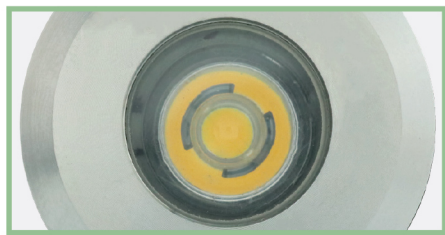

## LED HUG421

ไฟใต้น้ำ Underwater Light ชนิด LED High Power ขนาด 1W แบบฝังเข้ากับผนังสระหรือพื้นสระเปลี่ยนจากสระว่ายน้ำธรรมดาให้มีชีวิตชีวามากขึ้น

304 Stainless Steel

BODY NICHE TYPE

# LED HUG421

ไฟใต้น้ำ Underwater Light ชนิด LED High Power ขนาด 1W แบบฝังเข้ากับผนังสระหรือพื้นสระ เปลี่ยนจากสระว่ายน้ำธรรมดาให้มีชีวิตชีวามากขึ้น

### FEATURES

**LED Type**  
**HIGH POWER**

---

**Installation**  
Wall mounted (Housing type)

---

**Waterproof Standard**  
IP68

Model HUG421

หลอดไฟ LED High Power จำนวน 1 ดวง

ตัวครอบดวงโคม ใช้วัสดุ Stainless Steel 304

ติดตั้งแบบฝังเข้ากับผนังสระหรือพื้นสระ