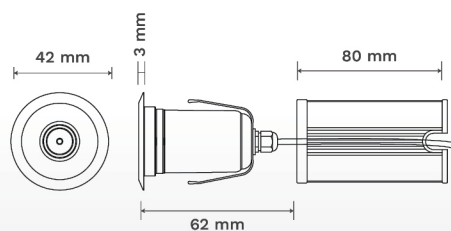

ตัวครอบดวงโคม ใช้วัสดุ Stainless Steel 304

ติดตั้งแบบฝังเข้ากับผนังสระหรือพื้นสระ

## TECHNICAL DATA

รุ่น	กำลังไฟฟ้า (W)	แรงดันไฟฟ้า (V)	ลักษณะสี	สี	อุณหภูมิของแสง (ค่า K)	จำนวนคอร์	ความยาวสาย (m)
HUG42102	1	12V DC	สีเดียว	แสงโวก์	6,000-6,500	2	4
HUG42103	1	12V DC	สีเดียว	วอร์มโวก์	2,700-3,000	2	4

## ANGLE AND DISTANCE OF ILLUMINATION

## DIMENSIONS