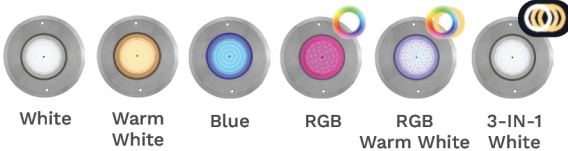

### FEATURES

**LED Type**  
SMD2835

---

**Installation**  
Wall Mounted

---

**Frame Color**  
Super Silver

---

**Waterproof Standard**  
IP68

---

**Warranty**  
2 Years

Model SL23018

ชิปหลอดไฟ LED จำนวน 252 ดวง

ตัวครอบดวงโคมใช้วัสดุ Stainless Steel 316 ความหนาเพียง 8 มิลลิเมตร

โคมไฟแบบแปะผนัง ติดตั้งง่าย

## COLOR OPTIONS

## TECHNICAL DATA

รุ่น	กำลังไฟฟ้า (W)	แรงดันไฟฟ้า (V)	ลักษณะสี	สี	อุณหภูมิของแสง (ค่า K)	จำนวนดวง	ความยาวสาย (m)
SL23018W	18	12V DC	สีขาว	แสงโวลท์	6,000-6,500	2	4
SL23018WW	18	12V DC	สีเหลือง	วอร์มโวลท์	2,700-3,000	2	4
SL23018B	18	12V DC	สีน้ำเงิน	แสงสีฟ้า	-	2	4
SL23018RGB	18	12V DC	เปลี่ยนสีได้	RGB	-	4	4
SL23018RGBWW	18	12V DC	เปลี่ยนสีได้	RGB วอร์มโวลท์	-	5	4
LI-WL-TW23018	18	12V DC	เปลี่ยนสีได้	3-IN-1 White	-	4	4