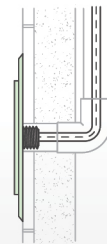

INSTALLATION

* ต้องมีการติดตั้ง Junction Box