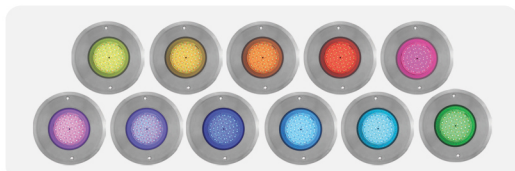

RGB MULTI-COLOR CHANGING