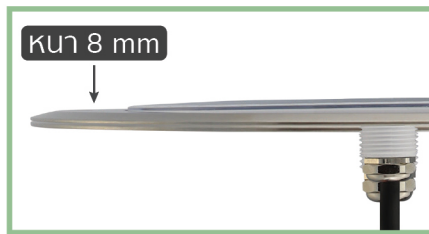

# SLIM LED SL23018

ไฟใต้น้ำ Underwater Light ชนิด LED แบบแปะผนังรุ่น Slim Version 2 ขนาด 18W สี Super Silver ดีไซน์บางเฉียบ โคมหนาเพียง 8 มิลลิเมตร ช่วยเพิ่มสีสันให้สระว่ายน้ำดูทันสมัย

โคมสแตนเลสเกรด 316  
ทนต่อการกัดกร่อน

# SLIM LED SL23018

ไฟใต้น้ำ Underwater Light ชนิด LED แบบแปะผนังรุ่น Slim Version 2 ขนาด 18W สี Super Silver ดีไซน์บางเฉียบ โคมหนาเพียง 8 มิลลิเมตร ช่วยเพิ่มสีสันให้สระว่ายน้ำดูทันสมัย

### FEATURES

**LED Type**  
SMD2835

---

**Installation**  
Wall Mounted

---

**Frame Color**  
Super Silver

---

**Waterproof Standard**  
IP68

---

**Warranty**  
2 Years

Model SL23018

ชิปหลอดไฟ LED จำนวน 252 ดวง

ตัวครอบดวงโคมใช้วัสดุ Stainless Steel 316 ความหนาเพียง 8 มิลลิเมตร

โคมไฟแบบแปะผนัง ติดตั้งง่าย