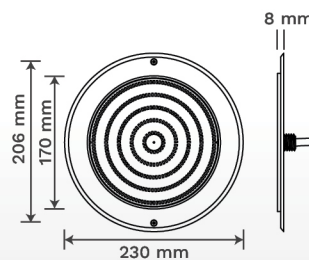

## TECHNICAL DATA

รุ่น	กำลังไฟฟ้า (W)	แรงดันไฟฟ้า (V)	ลักษณะสี	สี	อุณหภูมิของแสง (ค่า K)	จำนวนดวง	ความยาวสาย (m)
SL23018W	18	12V DC	สีขาว	แสงโวลท์	6,000-6,500	2	4
SL23018WW	18	12V DC	สีเหลือง	วอร์มโวลท์	2,700-3,000	2	4
SL23018B	18	12V DC	สีน้ำเงิน	แสงสีฟ้า	-	2	4
SL23018RGB	18	12V DC	เปลี่ยนสีได้	RGB	-	4	4
SL23018RGBWW	18	12V DC	เปลี่ยนสีได้	RGB วอร์มโวลท์	-	5	4
LI-WL-TW23018	18	12V DC	เปลี่ยนสีได้	3-IN-1 White	-	4	4

## ANGLE AND DISTANCE OF ILLUMINATION

## DIMENSIONS