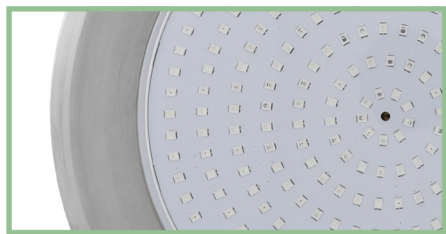

# SLIM LED SL23018

ไฟใต้น้ำ Underwater Light ชนิด LED แบบแปะผนังรุ่น Slim Version 2 ขนาด 18W สี Super Silver ดีไซน์บางเฉียบ โคมหนาเพียง 8 มิลลิเมตร ช่วยเพิ่มสีสันให้สระว่ายน้ำดูทันสมัย

โคมสแตนเลสเกรด 316  
ทนต่อการกัดกร่อน

# SLIM LED SL23018

ไฟใต้น้ำ Underwater Light ชนิด LED แบบแปะผนังรุ่น Slim Version 2 ขนาด 18W สี Super Silver ดีไซน์บางเฉียบ โคมหนาเพียง 8 มิลลิเมตร ช่วยเพิ่มสีสันให้สระว่ายน้ำดูทันสมัย

### FEATURES

**LED Type**  
SMD2835

---

**Installation**  
Wall Mounted

---

**Frame Color**  
Super Silver

---

**Waterproof Standard**  
IP68

---

**Warranty**  
2 Years

Model SL23018

ชิปหลอดไฟ LED จำนวน 252 ดวง

ตัวครอบดวงโคมใช้วัสดุ Stainless Steel 316 ความหนาเพียง 8 มิลลิเมตร

โคมไฟแบบแปะผนัง ติดตั้งง่าย