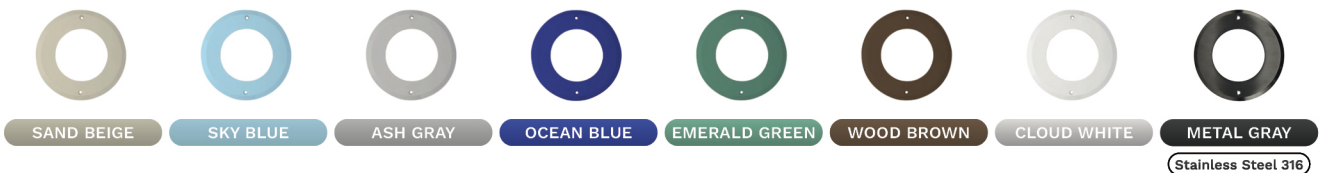

STEP 2 เลือกกรอบได้ 8 สี (เลือกสีกรอบโคมได้ที่หน้า 68)