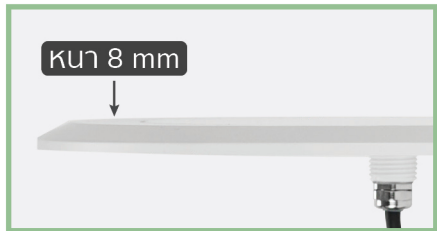

### FEATURES

LED Type  
SMD2835

Installation  
Wall Mounted

Waterproof Standard  
IP68

Warranty  
2 Years

### ANGLE AND DISTANCE OF ILLUMINATION

ชิปหลอดไฟ LED จำนวน 540 ดวง

ตัวกรอบดวงโคมใช้วัสดุ ABS / Stainless Steel 316  
ความหนาเพียง 8 มิลลิเมตร

โคมไฟแบบแปะผนัง  
ติดตั้งง่าย