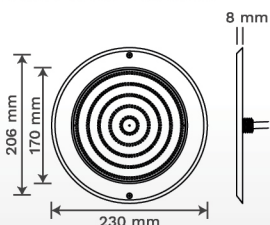

DIMENSIONS

INSTALLATION

* ต้องมีการติดตั้ง Junction Box