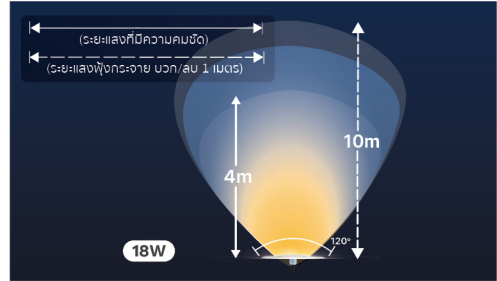

ANGLE AND DISTANCE OF ILLUMINATION

ชิปหลอดไฟ LED จำนวน 252 ดวง

ตัวกรอบดวงโคมใช้วัสดุ ABS / Stainless Steel 316
ความหนาเพียง 8 มิลลิเมตร

โคมไฟแบบแปะผนัง
ติดตั้งง่าย

CUSTOMIZE YOUR OWN LIGHT “สไลด์สระไม่ซ้ำใคร ด้วยไฟและกรอบที่เลือกได้”

STEP 1 เลือกดวงไฟ

COLOR OPTIONS

White

Warm White

RGB 3 in 1

TECHNICAL DATA

รุ่น	กำลังไฟฟ้า (W)	แรงดันไฟฟ้า (V)	ลักษณะสี	สี	อุณหภูมิของแสง (ค่า K)	จำนวนคอร์	ความยาวสาย (m)
PSN23018W	18	12V DC	สีเดียว	แสงโวก์	6,000-6,500	2	4
PSN23018WW	18	12V DC	สีเดียว	วอร์มโวก์	2,700-3,000	2	4
PSN23018RGB3IN1	18	12V DC	เปลี่ยนสีได้	RGB 3 in 1	-	4	4