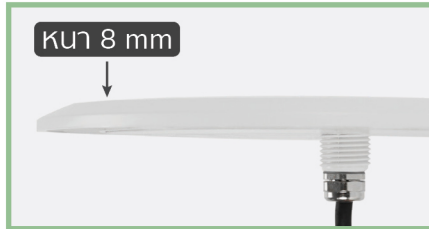

UNDERWATER LIGHT

SLIM LED PSN23018

ไฟใต้น้ำ Underwater Light ชนิด LED แบบแปะผนัง Slim Version 2 ขนาด 18W
ที่มาพร้อมกับกรอบโคม 2 Series : โคม ABS และโคม Stainless steel
ที่มีสีให้เลือกหลากหลายมากถึง 8 เฉดสี

กรอบโคม
ทนต่อการกัดกร่อน

บางเพียง 8 มม.

เคสโคมเรซิน + เสรียม PC
กันน้ำได้ดียิ่งขึ้น

ควบคุมการทำงาน
ผ่านแอปพลิเคชัน

**Customize
Your Own Light**

NICHELESS TYPE

SLIM LED PSN23018

ไฟใต้น้ำ Underwater Light ชนิด LED แบบแปะผนัง Slim Version 2 ขนาด 18W

ที่มาพร้อมกับกรอบโคม 2 Series : โคม ABS และโคม Stainless steel ที่มีสีให้เลือกหลากหลายมากถึง 8 เฉดสี

Model
PSN23018

FEATURES

LED Type
SMD2835

Installation
Wall Mounted

Waterproof Standard
IP68

Warranty
2 Years

ANGLE AND DISTANCE OF ILLUMINATION

ชิปหลอดไฟ LED จำนวน 252 ดวง

ตัวกรอบดวงโคมใช้วัสดุ ABS / Stainless Steel 316
ความหนาเพียง 8 มิลลิเมตร

โคมไฟแบบแปะผนัง
ติดตั้งง่าย

CUSTOMIZE YOUR OWN LIGHT “สไลด์สระไม่ซ้ำใคร ด้วยไฟและกรอบที่เลือกได้”