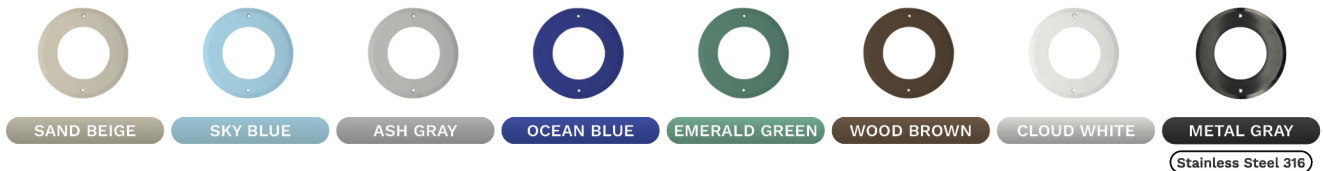

STEP 2 เลือกกรอบได้ 8 สี (เลือกสีกรอบโคมได้ที่หน้า 68)