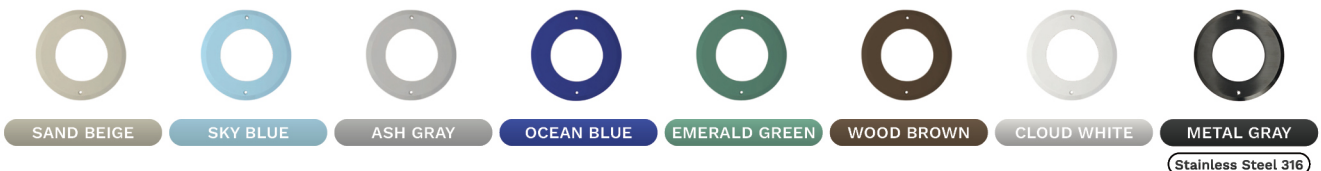

STEP 2 เลือกกรอบได้ 8 สี (เลือกสีกรอบโคมได้ที่หน้า 68)