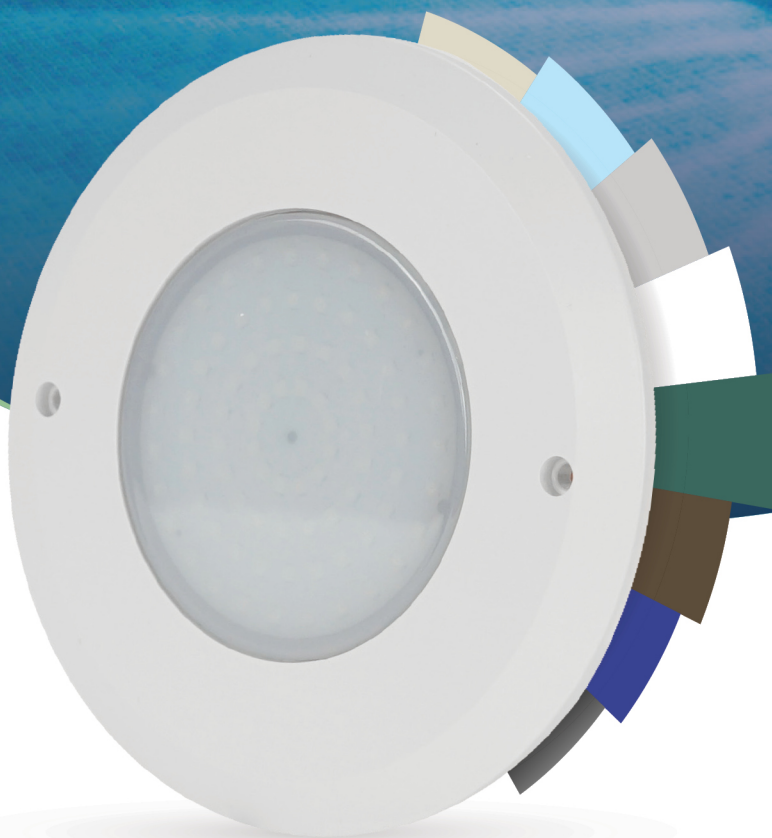

UNDERWATER LIGHT

SLIM LED PSN16010

ไฟใต้น้ำ Underwater Light ชนิด LED แบบแปะผนัง Slim Version 2 ขนาด 10W
ที่มาพร้อมกับกรอบโคม 2 Series : โคม ABS และโคม Stainless steel
ที่มีสีให้เลือกหลากหลายมากถึง 8 เฉดสี

กรอบโคม
ทนต่อการกัดกร่อน

บางเพียง 8 มม.

เคลือบเรซิน + เสริม PC
กันน้ำได้ดียิ่งขึ้น

ควบคุมการทำงาน
ผ่านแอปพลิเคชัน

**Customize
Your Own Light**