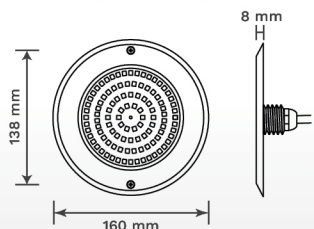

### TECHNICAL DATA

รุ่น	กำลังไฟฟ้า (W)	แรงดันไฟฟ้า (V)	ลักษณะสี	สี	อุณหภูมิของแสง (ค่า K)	จำนวนคอร์	ความยาวสาย (m)
PSN16010W	10	12V DC	สีเดียว	แสงโวก์	6,000-6,500	2	4
PSN16010WW	10	12V DC	สีเดียว	วอร์มโวก์	2,700-3,000	2	4
PSN16010RGB3N1	10	12V DC	เปลี่ยนสีได้	RGB 3 in 1	-	4	4

### DIMENSIONS