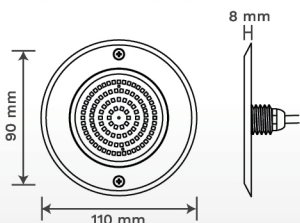

### TECHNICAL DATA

รุ่น	กำลังไฟฟ้า (W)	แรงดันไฟฟ้า (V)	ลักษณะสี	สี	อุณหภูมิของแสง (ค่า K)	จำนวนคอร์	ความยาวสาย (m)
PSN1106W	6	12V DC	สีเดียว	แสงโไวท์	6,000-6,500	2	4
PSN1106WW	6	12V DC	สีเดียว	วอร์มโไวท์	2,700-3,000	2	4
PSN1106RGB3N1	6	12V DC	เปลี่ยนสีได้	RGB 3 in 1	-	4	4

### DIMENSIONS