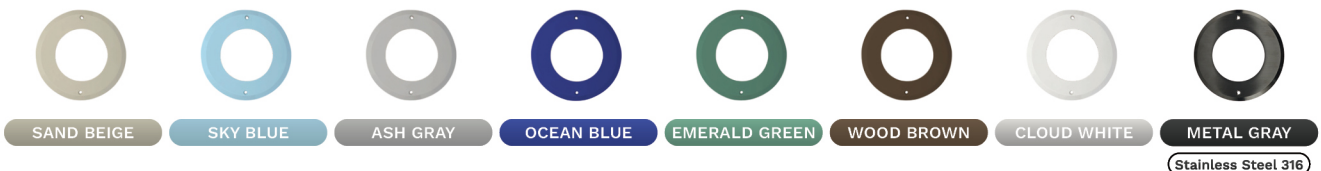

STEP 2 เลือกกรอบได้ 8 สี (เลือกสีกรอบโคมได้ที่หน้า 68)