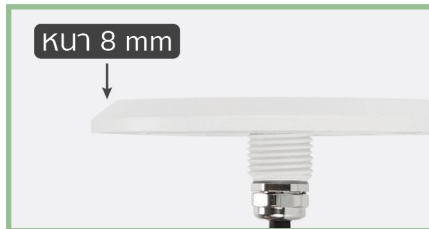

# SLIM LED PSN1106

ไฟใต้น้ำ Underwater Light ชนิด LED แบบแปะผนัง Slim Version 2 ขนาด 6W  
 ที่มาพร้อมกับกรอบโคม 2 Series : โคม ABS และโคม Stainless steel ที่มีสีให้เลือกหลากหลายมากถึง 8 เฉดสี

Model  
PSN1106

## FEATURES

LED Type  
SMD2835

Installation  
Wall Mounted

Waterproof Standard  
IP68

Warranty  
2 Years

## ANGLE AND DISTANCE OF ILLUMINATION

ชิปหลอดไฟ LED จำนวน 63 ดวง

ตัวกรอบดวงโคมใช้วัสดุ ABS / Stainless Steel 316  
 ความหนาเพียง 8 มิลลิเมตร

โคมไฟแบบแปะผนัง  
 ติดตั้งง่าย