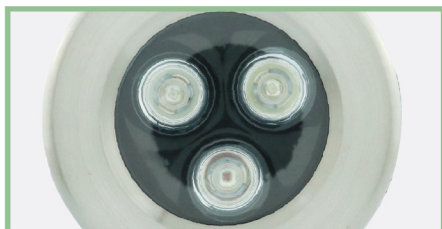

## LED UW859

ไฟใต้น้ำที่ถูกออกแบบมาให้ใช้กับระบบน้ำพุ หรือการใช้งานกลางแจ้ง  
ชนิด LED High Power ขนาด 9W

304 Stainless Steel

FOUNTAIN LIGHT

# LED UW859

ไฟใต้น้ำที่ถูกรออกแบบมาให้ใช้กับระบบน้ำพุ หรือการใช้งานกลางแจ้ง  
ชนิด LED High Power ขนาด 9W

### FEATURES

**LED Type**  
HIGH POWER

---

**Installation**  
Stand type bracket

---

**Waterproof Standard**  
IP68

Model UW859

หลอดไฟ LED High Power  
จำนวน 3 ดวง

ตัวกรอบดวงโคม  
ใช้วัสดุ Stainless Steel 304

ติดตั้งแบบยัดเข้ากับพื้นสระ