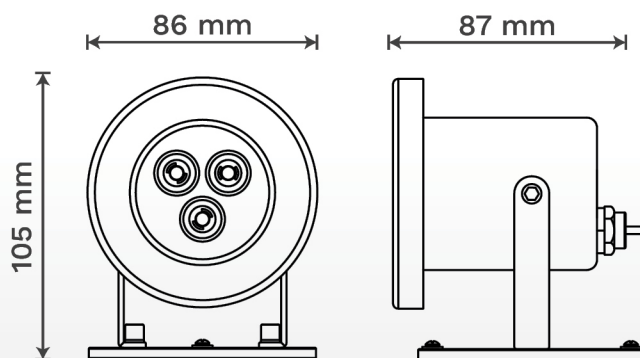

ตัวกรอบดวงโคม  
ใช้วัสดุ Stainless Steel 304

ติดตั้งแบบยัดเข้ากับพื้นสระ

## DIMENSIONS