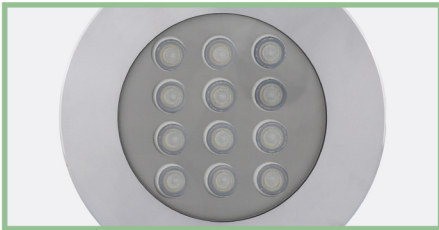

# LED RN36

ไฟใต้น้ำ Underwater Light ชนิด LED High Power ขนาด 36W แบบฝังเข้ากับผนังสระหรือพื้นสระ เปลี่ยนจากสระว่ายน้ำธรรมดาให้มีชีวิตชีวามากขึ้น

316 Stainless Steel

BODY NICHE TYPE

# LED RN36

ไฟใต้น้ำ Underwater Light ชนิด LED High Power ขนาด 36W แบบฝังเข้ากับผนังสระหรือพื้นสระ เปลี่ยนจากสระว่ายน้ำธรรมดาให้มีชีวิตชีวามากขึ้น

### FEATURES

- LED Type  
**HIGH POWER**
- Installation  
**Wall mounted (Housing type)**
- Waterproof Standard  
**IP68**
- Warranty  
**2 Years**

Model RN36

หลอดไฟ LED High Power จำนวน 12 ดวง

ตัวกรอบดวงโคม ใช้วัสดุ Stainless Steel 316

ติดตั้งแบบฝังเข้ากับผนังสระหรือพื้นสระ