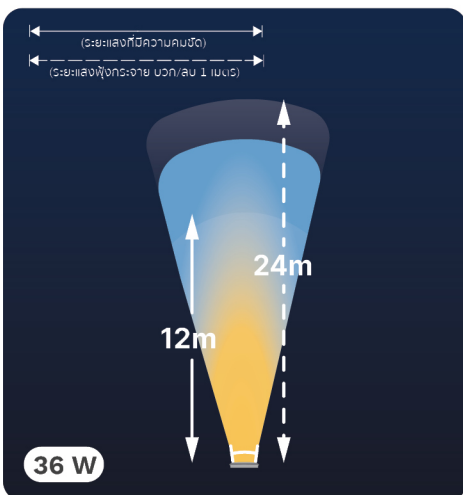

ติดตั้งแบบฝังเข้ากับผนังสระหรือพื้นสระ

## ANGLE AND DISTANCE OF ILLUMINATION