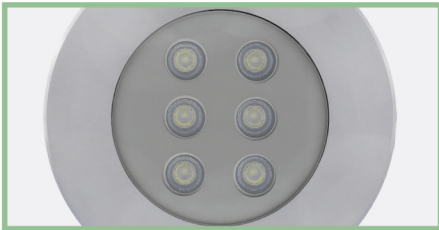

UNDERWATER LIGHT

LED RN18

ไฟใต้น้ำ Underwater Light ชนิด LED High Power ขนาด 18W แบบฝังเข้ากับผนังสระหรือพื้นสระ เปลี่ยนจากสระว่ายน้ำธรรมดาให้มีชีวิตชีวามากขึ้น

316 Stainless Steel

BODY NICHE TYPE

LED RN18

ไฟใต้น้ำ Underwater Light ชนิด LED High Power ขนาด 18W แบบฝังเข้ากับผนังสระหรือพื้นสระ เปลี่ยนจากสระว่ายน้ำธรรมดาให้มีชีวิตชีวามากขึ้น

FEATURES

- LED Type
HIGH POWER
- Installation
Wall mounted (Housing type)
- Waterproof Standard
IP68
- Warranty
2 Years

Model RN18

หลอดไฟ LED High Power จำนวน 6 ดวง

ตัวครอบดวงโคม ใช้วัสดุ Stainless Steel 316

ติดตั้งแบบฝังเข้ากับผนังสระหรือพื้นสระ

COLOR OPTIONS

White

Warm White

RGB 3 in 1

TECHNICAL DATA

รุ่น	กำลังไฟฟ้า (W)	แรงดันไฟฟ้า (V)	ลักษณะสี	สี	อุณหภูมิของแสง (ค่า K)	จำนวนคอร์ด	ความยาวสาย (m)
RN18RGB3N1	18	12V DC	เปลี่ยนสีได้	RGB 3 in 1	-	4	4
RN18WW	18	12V DC	สีเดียว	วอร์มไวท์	2,700-3,000	2	4
RN18W	18	12V DC	สีเดียว	แสงไวท์	6,000-6,500	2	4