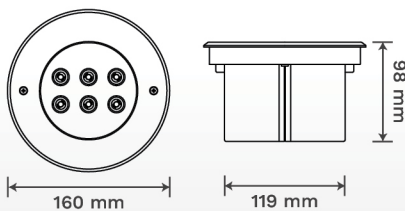

DIMENSIONS