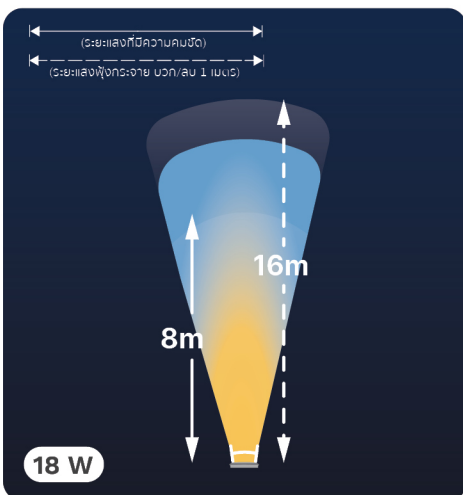

ANGLE AND DISTANCE OF ILLUMINATION