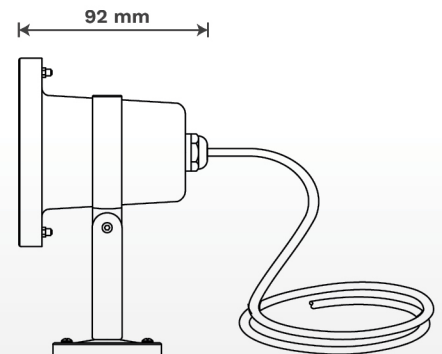

ไฟใต้น้ำที่ถูกรออกแบบมาให้ใช้กับระบบน้ำพุ หรือการใช้งานกลางแจ้ง
ชนิด LED High Power ขนาด 3W

FEATURES

LED Type
HIGH POWER

Installation
Stand type bracket

Waterproof Standard
IP68

Model HUW823

หลอดไฟ LED High Power
จำนวน 3 ดวง

ตัวกรองดวงโคม
ใช้วัสดุ Stainless Steel 304

ติดตั้งแบบยึดเข้ากับพื้นสระ

COLOR OPTIONS

White

Warm White

RGB

TECHNICAL DATA

รุ่น	กำลังไฟฟ้า (W)	แรงดันไฟฟ้า (V)	ลักษณะสี	สี	อุณหภูมิของแสง (ค่า K)	จำนวน คอว์	ความยาวสาย (m)
HUW82301	3	12V DC	เปลี่ยนสีได้	RGB	-	4	4
HUW82302	3	12V DC	สีเดียว	วอร์มไวท์	2,700-3,000	2	4
HUW82303	3	12V DC	สีเดียว	แสงไวท์	6,000-6,500	2	4

DIMENSIONS

RGB MULTI-COLOR CHANGING

ควบคุมง่ายผ่านรีโมทเดียว