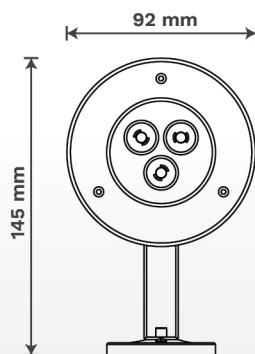

ไฟใต้น้ำที่ถูกรออกแบบมาให้ใช้กับระบบน้ำพุ หรือการใช้งานกลางแจ้ง
ชนิด LED High Power ขนาด 3W

FEATURES

LED Type
HIGH POWER

Installation
Stand type bracket

Waterproof Standard
IP68

Model HUW823

หลอดไฟ LED High Power
จำนวน 3 ดวง

ตัวกรองดวงโคม
ใช้วัสดุ Stainless Steel 304

ติดตั้งแบบยึดเข้ากับพื้นสระ

COLOR OPTIONS

White

Warm White

RGB

TECHNICAL DATA

รุ่น	กำลังไฟฟ้า (W)	แรงดันไฟฟ้า (V)	ลักษณะสี	สี	อุณหภูมิของแสง (ค่า K)	จำนวน คอว์	ความยาวสาย (m)
HUW82301	3	12V DC	เปลี่ยนสีได้	RGB	-	4	4
HUW82302	3	12V DC	สีเดียว	วอร์มไวท์	2,700-3,000	2	4
HUW82303	3	12V DC	สีเดียว	แสงไวท์	6,000-6,500	2	4

DIMENSIONS

RGB MULTI-COLOR CHANGING

ควบคุมง่ายผ่านรีโมทเดียว