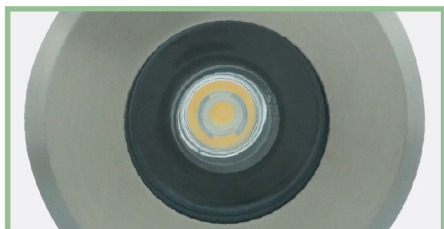

## LED H UW703

ไฟใต้น้ำที่ถูกออกแบบมาให้ใช้กับระบบน้ำพุ หรือการใช้งานกลางแจ้ง  
ชนิด LED High Power ขนาด 3W

304 Stainless Steel

FOUNTAIN LIGHT

# LED HUW703

ไฟใต้น้ำที่ถูกรออกแบบมาให้ใช้กับระบบน้ำพุ หรือการใช้งานกลางแจ้ง  
ชนิด LED High Power ขนาด 3W

### FEATURES

- LED Type  
HIGH POWER
- Installation  
Stand type bracket
- Waterproof Standard  
IP68

Model HUW703

หลอดไฟ LED High Power  
จำนวน 1 ดวง

ตัวกรอบดวงโคม  
ใช้วัสดุ Stainless Steel 304

ติดตั้งแบบยึดเข้ากับพื้นสระ