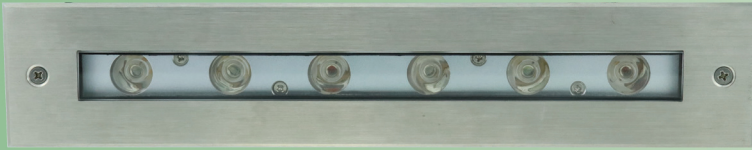

UNDERWATER LIGHT

LED HUW330

ไฟใต้น้ำ Underwater Light ชนิด LED High Power ขนาด 18W แบบฝังเข้ากับผนังสระหรือพื้นสระเปลี่ยนจากสระว่ายน้ำธรรมดาให้มีชีวิตชีวามากขึ้น

316 Stainless Steel

FOUNTAIN LIGHT

LED HUW330

ไฟใต้น้ำ Underwater Light ชนิด LED High Power ขนาด 18W แบบฝังเข้ากับผนังสระหรือพื้นสระ เปลี่ยนจากสระว่ายน้ำธรรมดาให้มีชีวิตชีวามากขึ้น

Model
HUW330

FEATURES

LED Type
HIGH POWER

Installation
Wall mounted (Housing type)

Waterproof Standard
IP68

Warranty
2 Years

หลอดไฟ LED High Power
จำนวน 6 ดวง

ตัวกรอบดวงโคม
ใช้วัสดุ Stainless Steel 316

ติดตั้งแบบฝังเข้ากับผนังสระ
หรือพื้นสระ

COLOR OPTIONS

TECHNICAL DATA

รุ่น	กำลังไฟฟ้า (W)	แรงดันไฟฟ้า (V)	ลักษณะสี	สี	อุณหภูมิของแสง (ค่า K)	จำนวนคอร์	ความยาวสาย (m)
HUW33001	18	12V DC	เปลี่ยนสีได้	RGB	-	4	4
HUW33002	18	12V DC	สีเดียว	วอร์มไวท์	2,700-3,000	2	4
HUW33003	18	12V DC	สีเดียว	แสงไวท์	6,000-6,500	2	4