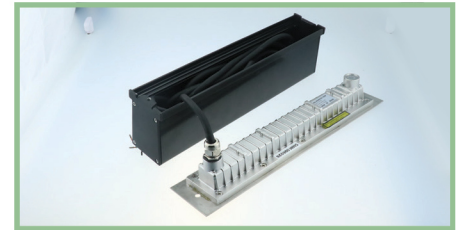

UNDERWATER LIGHT

LED HUW330

ไฟใต้น้ำ Underwater Light ชนิด LED High Power ขนาด 18W แบบฝังเข้ากับผนังสระหรือพื้นสระเปลี่ยนจากสระว่ายน้ำธรรมดาให้มีชีวิตชีวามากขึ้น

316 Stainless Steel

FOUNTAIN LIGHT

LED HUW330

ไฟใต้น้ำ Underwater Light ชนิด LED High Power ขนาด 18W แบบฝังเข้ากับผนังสระหรือพื้นสระ เปลี่ยนจากสระว่ายน้ำธรรมดาให้มีชีวิตชีวามากขึ้น

Model
HUW330

FEATURES

LED Type
HIGH POWER

Installation
Wall mounted (Housing type)

Waterproof Standard
IP68

Warranty
2 Years

หลอดไฟ LED High Power
จำนวน 6 ดวง

ตัวกรอบดวงโคม
ใช้วัสดุ Stainless Steel 316

ติดตั้งแบบฝังเข้ากับผนังสระ
หรือพื้นสระ

COLOR OPTIONS

TECHNICAL DATA

รุ่น	กำลังไฟฟ้า (W)	แรงดันไฟฟ้า (V)	ลักษณะสี	สี	อุณหภูมิของแสง (ค่า K)	จำนวนคอร์	ความยาวสาย (m)
HUW33001	18	12V DC	เปลี่ยนสีได้	RGB	-	4	4
HUW33002	18	12V DC	สีเดียว	วอร์มไวท์	2,700-3,000	2	4
HUW33003	18	12V DC	สีเดียว	แสงไวท์	6,000-6,500	2	4