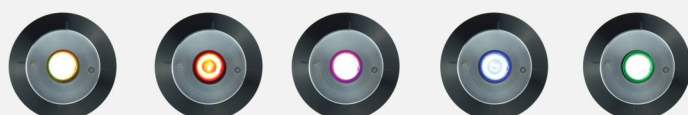

RGB MULTI-COLOR CHANGING

ควบคุมง่าย
ผ่านรีโมทเดียว