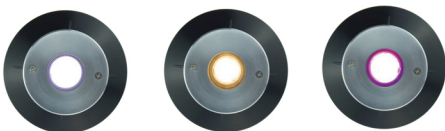

UNDERWATER LIGHT

LED HUG653

ไฟใต้น้ำ Underwater Light ชนิด LED High Power ขนาด 3W แบบฝังเข้ากับผนังสระหรือพื้นสระ เปลี่ยนจากสระว่ายน้ำธรรมดาให้มีชีวิตชีวามากขึ้น

316 Stainless Steel

BODY NICHE TYPE

LED HUG653

ไฟใต้น้ำ Underwater Light ชนิด LED High Power ขนาด 3W แบบฝังเข้ากับผนังสระหรือพื้นสระ เปลี่ยนจากสระว่ายน้ำธรรมดาให้มีชีวิตชีวามากขึ้น

Model
HUG653

FEATURES

LED Type
HIGH POWER

Installation
Wall mounted (Housing type)

Waterproof Standard
IP68

Warranty
2 Years

หลอดไฟ LED High Power
จำนวน 1 ดวง

ตัวครอบดวงโคม
ใช้วัสดุ Stainless Steel 316

ติดตั้งแบบฝังเข้ากับผนังสระ
หรือพื้นสระ

COLOR OPTIONS

White

Warm White

RGB

ANGLE AND DISTANCE OF ILLUMINATION

TECHNICAL DATA

รุ่น	กำลังไฟฟ้า (W)	แรงดันไฟฟ้า (V)	ลักษณะสี	สี	อุณหภูมิของแสง (ค่า K)	จำนวนคอร์	ความยาวสาย (m)
HUG65301	3	12V DC	เปลี่ยนสีได้	RGB	-	4	4
HUG65302	3	12V DC	สีเดียว	แสงไวท์	2,700-3,000	2	4
HUG65303	3	12V DC	สีเดียว	วอร์มไวท์	6,000-6,500	2	4