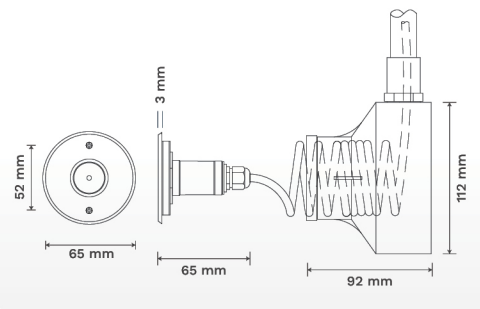

DIMENSIONS