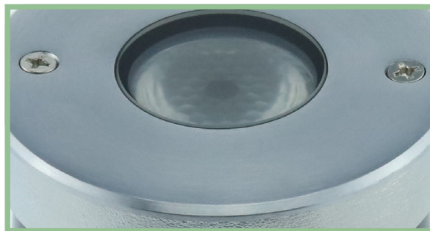

UNDERWATER LIGHT

LED HUG653

ไฟใต้น้ำ Underwater Light ชนิด LED High Power ขนาด 3W แบบฝังเข้ากับผนังสระหรือพื้นสระ เปลี่ยนจากสระว่ายน้ำธรรมดาให้มีชีวิตชีวามากขึ้น

316 Stainless Steel

BODY NICHE TYPE

LED HUG653

ไฟใต้น้ำ Underwater Light ชนิด LED High Power ขนาด 3W แบบฝังเข้ากับผนังสระหรือพื้นสระ เปลี่ยนจากสระว่ายน้ำธรรมดาให้มีชีวิตชีวามากขึ้น

Model
HUG653

FEATURES

LED Type
HIGH POWER

Installation
Wall mounted (Housing type)

Waterproof Standard
IP68

Warranty
2 Years

หลอดไฟ LED High Power
จำนวน 1 ดวง

ตัวครอบดวงโคม
ใช้วัสดุ Stainless Steel 316

ติดตั้งแบบฝังเข้ากับผนังสระ
หรือพื้นสระ

COLOR OPTIONS

White

Warm White