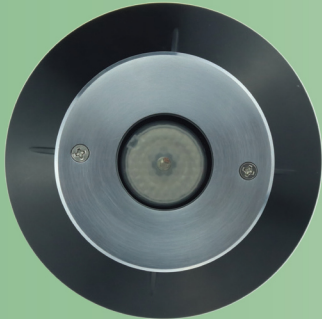

UNDERWATER LIGHT

LED HUG653

ไฟใต้น้ำ Underwater Light ชนิด LED High Power ขนาด 3W แบบฝังเข้ากับผนังสระหรือพื้นสระ เปลี่ยนจากสระว่ายน้ำธรรมดาให้มีชีวิตชีวามากขึ้น

316 Stainless Steel

BODY NICHE TYPE

LED HUG653

ไฟใต้น้ำ Underwater Light ชนิด LED High Power ขนาด 3W แบบฝังเข้ากับผนังสระหรือพื้นสระ เปลี่ยนจากสระว่ายน้ำธรรมดาให้มีชีวิตชีวามากขึ้น

Model
HUG653

FEATURES

LED Type
HIGH POWER

Installation
Wall mounted (Housing type)

Waterproof Standard
IP68

Warranty
2 Years

หลอดไฟ LED High Power
จำนวน 1 ดวง

ตัวครอบดวงโคม
ใช้วัสดุ Stainless Steel 316

ติดตั้งแบบฝังเข้ากับผนังสระ
หรือพื้นสระ

COLOR OPTIONS

White

Warm White

RGB

ANGLE AND DISTANCE OF ILLUMINATION

TECHNICAL DATA

รุ่น	กำลังไฟฟ้า (W)	แรงดันไฟฟ้า (V)	ลักษณะสี	สี	อุณหภูมิของแสง (ค่า K)	จำนวนคอร์	ความยาวสาย (m)
HUG65301	3	12V DC	เปลี่ยนสีได้	RGB	-	4	4
HUG65302	3	12V DC	สีเดียว	แสงไวท์	2,700-3,000	2	4
HUG65303	3	12V DC	สีเดียว	วอร์มไวท์	6,000-6,500	2	4