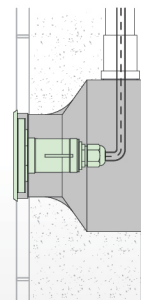

RGB

ANGLE AND DISTANCE OF ILLUMINATION

TECHNICAL DATA

รุ่น	กำลังไฟฟ้า (W)	แรงดันไฟฟ้า (V)	ลักษณะสี	สี	อุณหภูมิของแสง (ค่า K)	จำนวนคอร์	ความยาวสาย (m)
HUG65301	3	12V DC	เปลี่ยนสีได้	RGB	-	4	4
HUG65302	3	12V DC	สีเดียว	แสงไวท์	2,700-3,000	2	4
HUG65303	3	12V DC	สีเดียว	วอร์มไวท์	6,000-6,500	2	4

DIMENSIONS

INSTALLATION

RGB MULTI-COLOR CHANGING

ควบคุมง่าย
ผ่านรีโมทเดียว