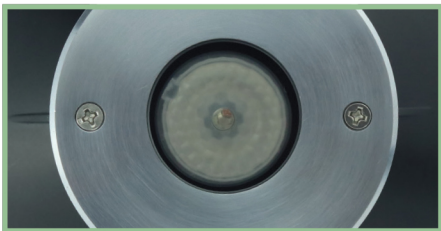

UNDERWATER LIGHT

LED HUG653

ไฟใต้น้ำ Underwater Light ชนิด LED High Power ขนาด 3W แบบฝังเข้ากับผนังสระหรือพื้นสระ เปลี่ยนจากสระว่ายน้ำธรรมดาให้มีชีวิตชีวามากขึ้น

316 Stainless Steel

BODY NICHE TYPE

LED HUG653

ไฟใต้น้ำ Underwater Light ชนิด LED High Power ขนาด 3W แบบฝังเข้ากับผนังสระหรือพื้นสระ เปลี่ยนจากสระว่ายน้ำธรรมดาให้มีชีวิตชีวามากขึ้น

Model
HUG653

FEATURES

LED Type
HIGH POWER

Installation
Wall mounted (Housing type)

Waterproof Standard
IP68

Warranty
2 Years

หลอดไฟ LED High Power
จำนวน 1 ดวง

ตัวครอบดวงโคม
ใช้วัสดุ Stainless Steel 316

ติดตั้งแบบฝังเข้ากับผนังสระ
หรือพื้นสระ

COLOR OPTIONS

White

Warm White