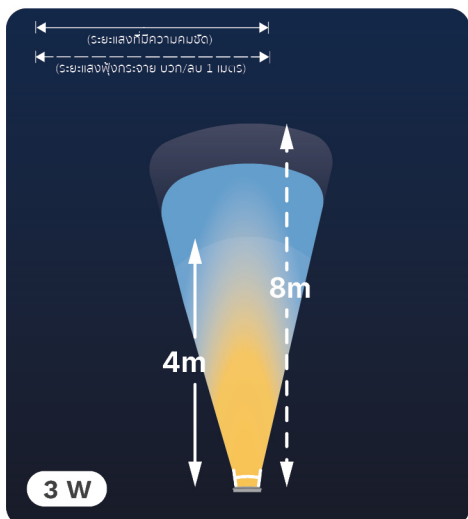

ไฟใต้น้ำ Underwater Light ชนิด LED High Power ขนาด 3W แบบฝังเข้ากับผนังสระหรือพื้นสระ เปลี่ยนจากสระว่ายน้ำธรรมดาให้มีชีวิตชีวามากขึ้น

Model
HUG653

FEATURES

LED Type
HIGH POWER

Installation
Wall mounted (Housing type)

Waterproof Standard
IP68

Warranty
2 Years

หลอดไฟ LED High Power
จำนวน 1 ดวง

ตัวครอบดวงโคม
ใช้วัสดุ Stainless Steel 316

ติดตั้งแบบฝังเข้ากับผนังสระ
หรือพื้นสระ

COLOR OPTIONS

White

Warm White

RGB

ANGLE AND DISTANCE OF ILLUMINATION

TECHNICAL DATA

รุ่น	กำลังไฟฟ้า (W)	แรงดันไฟฟ้า (V)	ลักษณะสี	สี	อุณหภูมิของแสง (ค่า K)	จำนวนคอร์	ความยาวสาย (m)
HUG65301	3	12V DC	เปลี่ยนสีได้	RGB	-	4	4
HUG65302	3	12V DC	สีเดียว	แสงไวท์	2,700-3,000	2	4
HUG65303	3	12V DC	สีเดียว	วอร์มไวท์	6,000-6,500	2	4