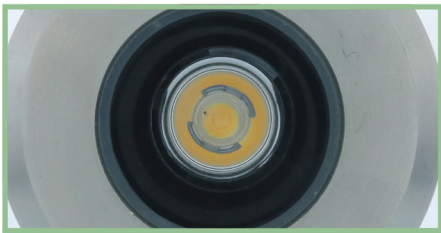

UNDERWATER LIGHT

LED HUG623

ไฟใต้น้ำ Underwater Light ชนิด LED High Power ขนาด 3W แบบฝังเข้ากับผนังสระหรือพื้นสระเปลี่ยนจากสระว่ายน้ำธรรมดาให้มีชีวิตชีวามากขึ้น

304 Stainless Steel

BODY NICHE TYPE

LED HUG623

ไฟใต้น้ำ Underwater Light ชนิด LED High Power ขนาด 3W แบบฝังเข้ากับผนังสระหรือพื้นสระ เปลี่ยนจากสระว่ายน้ำธรรมดาให้มีชีวิตชีวามากขึ้น

FEATURES

LED Type
HIGH POWER

Installation
Wall mounted (Housing type)

Waterproof Standard
IP68

Model HUG623

หลอดไฟ LED High Power จำนวน 1 ดวง

ตัวครอบดวงโคม ใช้วัสดุ Stainless Steel 304

ติดตั้งแบบฝังเข้ากับผนังสระหรือพื้นสระ

COLOR OPTIONS

White

Warm White