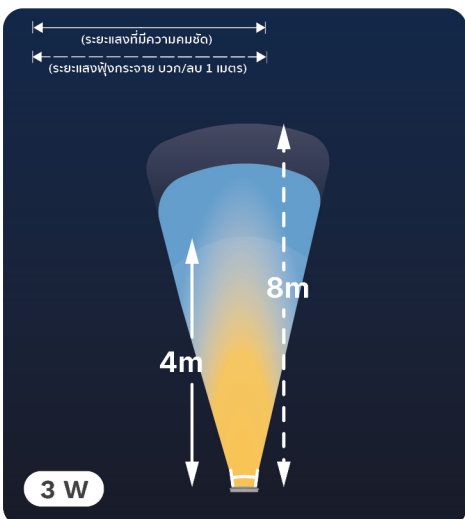

ไฟใต้น้ำ Underwater Light ชนิด LED High Power ขนาด 3W แบบฝังเข้ากับผนังสระหรือพื้นสระ เปลี่ยนจากสระว่ายน้ำธรรมดาให้มีชีวิตชีวามากขึ้น

FEATURES

LED Type
HIGH POWER

Installation
Wall mounted (Housing type)

Waterproof Standard
IP68

Model HUG623

หลอดไฟ LED High Power จำนวน 1 ดวง

ตัวครอบดวงโคม ใช้วัสดุ Stainless Steel 304

ติดตั้งแบบฝังเข้ากับผนังสระหรือพื้นสระ

COLOR OPTIONS

White

Warm White

TECHNICAL DATA

รุ่น	กำลังไฟฟ้า (W)	แรงดันไฟฟ้า (V)	ลักษณะสี	สี	อุณหภูมิของแสง (ค่า K)	จำนวนคอร์	ความยาวสาย (m)
HUG62302	3	12V DC	สีเดียว	แสงโวก์	6,000-6,500	2	4
HUG62303	3	12V DC	สีเดียว	วอร์มโวก์	2,700-3,000	2	4

ANGLE AND DISTANCE OF ILLUMINATION

DIMENSIONS

INSTALLATION