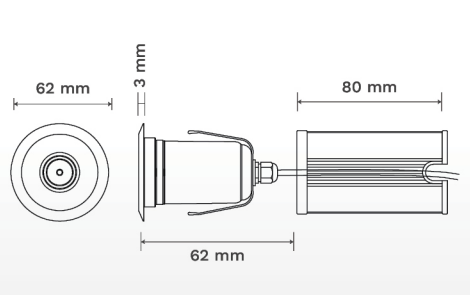

ไฟใต้น้ำ Underwater Light ชนิด LED High Power ขนาด 3W แบบฝังเข้ากับผนังสระหรือพื้นสระ เปลี่ยนจากสระว่ายน้ำธรรมดาให้มีชีวิตชีวามากขึ้น

FEATURES

LED Type
HIGH POWER

Installation
Wall mounted (Housing type)

Waterproof Standard
IP68

Model HUG623

หลอดไฟ LED High Power จำนวน 1 ดวง

ตัวครอบดวงโคม ใช้วัสดุ Stainless Steel 304

ติดตั้งแบบฝังเข้ากับผนังสระหรือพื้นสระ

COLOR OPTIONS

White

Warm White

TECHNICAL DATA

รุ่น	กำลังไฟฟ้า (W)	แรงดันไฟฟ้า (V)	ลักษณะสี	สี	อุณหภูมิของแสง (ค่า K)	จำนวนคอร์	ความยาวสาย (m)
HUG62302	3	12V DC	สีเดียว	แสงโวก์	6,000-6,500	2	4
HUG62303	3	12V DC	สีเดียว	วอร์มโวก์	2,700-3,000	2	4

ANGLE AND DISTANCE OF ILLUMINATION

DIMENSIONS

INSTALLATION