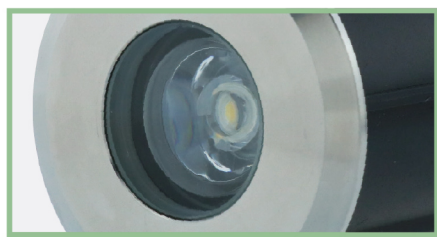

## LED HUG521

ไฟใต้น้ำ Underwater Light ชนิด LED High Power ขนาด 1W แบบฝังเข้ากับผนังสระหรือพื้นสระ เปลี่ยนจากสระว่ายน้ำธรรมดาให้มีชีวิตชีวามากขึ้น

304 Stainless Steel

BODY NICHE TYPE

# LED HUG521

ไฟใต้น้ำ Underwater Light ชนิด LED High Power ขนาด 1W แบบฝังเข้ากับผนังสระหรือพื้นสระ เปลี่ยนจากสระว่ายน้ำธรรมดาให้มีชีวิตชีวามากขึ้น

### FEATURES

**LED Type**  
**HIGH POWER**

---

**Installation**  
Wall mounted (Housing type)

---

**Waterproof Standard**  
IP68

Model HUG521

หลอดไฟ LED High Power จำนวน 1 ดวง

ตัวครอบดวงโคม ใช้วัสดุ Stainless Steel 304

ติดตั้งแบบฝังเข้ากับผนังสระหรือพื้นสระ