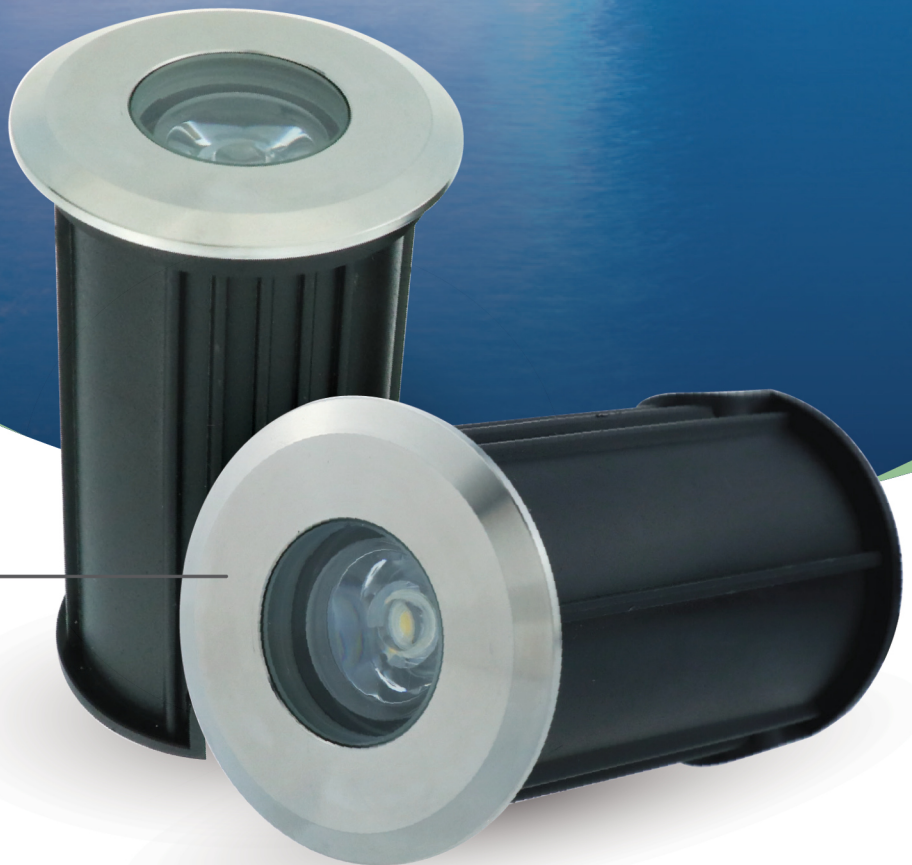

## LED HUG521

ไฟใต้น้ำ Underwater Light ชนิด LED High Power ขนาด 1W แบบฝังเข้ากับผนังสระหรือพื้นสระ เปลี่ยนจากสระว่ายน้ำธรรมดาให้มีชีวิตชีวามากขึ้น

304 Stainless Steel

BODY NICHE TYPE

# LED HUG521

ไฟใต้น้ำ Underwater Light ชนิด LED High Power ขนาด 1W แบบฝังเข้ากับผนังสระหรือพื้นสระ เปลี่ยนจากสระว่ายน้ำธรรมดาให้มีชีวิตชีวามากขึ้น

### FEATURES

**LED Type**  
**HIGH POWER**

---

**Installation**  
Wall mounted (Housing type)

---

**Waterproof Standard**  
IP68

Model HUG521

หลอดไฟ LED High Power จำนวน 1 ดวง

ตัวครอบดวงโคม ใช้วัสดุ Stainless Steel 304

ติดตั้งแบบฝังเข้ากับผนังสระหรือพื้นสระ