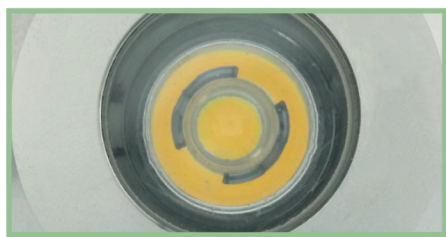

## LED HUG521

ไฟใต้น้ำ Underwater Light ชนิด LED High Power ขนาด 1W แบบฝังเข้ากับผนังสระหรือพื้นสระ เปลี่ยนจากสระว่ายน้ำธรรมดาให้มีชีวิตชีวามากขึ้น

304 Stainless Steel

BODY NICHE TYPE

# LED HUG521

ไฟใต้น้ำ Underwater Light ชนิด LED High Power ขนาด 1W แบบฝังเข้ากับผนังสระหรือพื้นสระ เปลี่ยนจากสระว่ายน้ำธรรมดาให้มีชีวิตชีวามากขึ้น

### FEATURES

**LED Type**  
**HIGH POWER**

---

**Installation**  
Wall mounted (Housing type)

---

**Waterproof Standard**  
IP68

Model HUG521

หลอดไฟ LED High Power จำนวน 1 ดวง

ตัวครอบดวงโคม ใช้วัสดุ Stainless Steel 304

ติดตั้งแบบฝังเข้ากับผนังสระหรือพื้นสระ