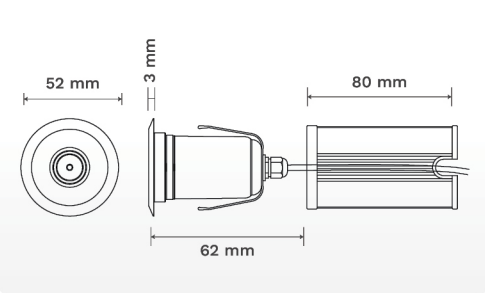

ตัวครอบดวงโคม ใช้วัสดุ Stainless Steel 304

ติดตั้งแบบฝังเข้ากับผนังสระหรือพื้นสระ

## TECHNICAL DATA

รุ่น	กำลังไฟฟ้า (W)	แรงดันไฟฟ้า (V)	ลักษณะสี	สี	อุณหภูมิของแสง (ค่า K)	จำนวนคอร์	ความยาวสาย (m)
HUG52102	1	12V DC	สีเดียว	แสงโไวท์	6,000-6,500	2	4
HUG52103	1	12V DC	สีเดียว	วอร์มโไวท์	2,700-3,000	2	4

## ANGLE AND DISTANCE OF ILLUMINATION

## DIMENSIONS