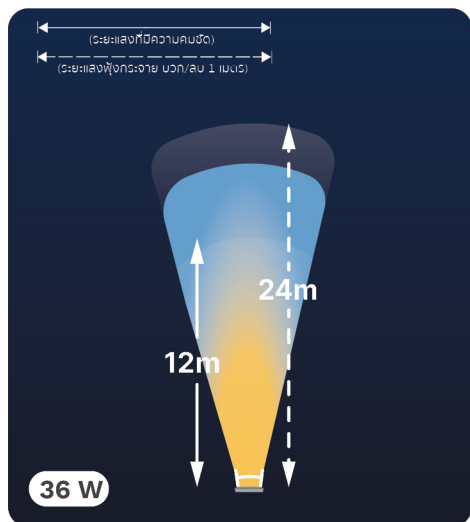

LED HUG185

ไฟใต้น้ำ Underwater Light ชนิด LED High Power ขนาด 36W แบบฝังเข้ากับผนังสระหรือพื้นสระเปลี่ยนจากสระว่ายน้ำธรรมดาให้มีชีวิตชีวมากขึ้น

Model
HUG185

FEATURES

LED Type
HIGH POWER

Installation
Wall mounted (Housing type)

Waterproof Standard
IP68

Warranty
2 Years

หลอดไฟ LED High Power
จำนวน 12 ดวง

ตัวครอบดวงโคม
ใช้วัสดุ Stainless Steel 316

ติดตั้งแบบฝังเข้ากับผนังสระ
หรือพื้นสระ

COLOR OPTIONS

White Warm White RGB RGB (3 in 1)

ANGLE AND DISTANCE OF ILLUMINATION

TECHNICAL DATA

รุ่น	กำลังไฟฟ้า (W)	แรงดันไฟฟ้า (V)	ลักษณะสี	สี	อุณหภูมิของแสง (ค่า K)	จำนวนคอร์	ความยาวสาย (m)
HUG18501	36	12V DC	เปลี่ยนสีได้	RGB	-	4	4
HUG18502	36	12V DC	สีเดียว	วอร์มไวท์	2,700-3,000	2	4
HUG18503	36	12V DC	สีเดียว	แสงไวท์	6,000-6,500	2	4
HUG18504	36	12V DC	เปลี่ยนสีได้	RGB (3 in 1)	-	4	4