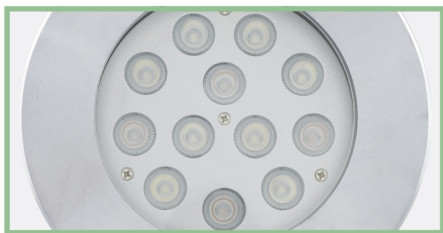

UNDERWATER LIGHT

JESTA

UNDERWATER LIGHT

LED HUG185

ไฟใต้น้ำ Underwater Light ชนิด LED High Power ขนาด 36W แบบฝังเข้ากับผนังสระหรือพื้นสระเปลี่ยนจากสระว่ายน้ำธรรมดาให้มีชีวิตชีวามากขึ้น

316 Stainless Steel

BODY NICHE TYPE

LED HUG185

ไฟใต้น้ำ Underwater Light ชนิด LED High Power ขนาด 36W แบบฝังเข้ากับผนังสระหรือพื้นสระเปลี่ยนจากสระว่ายน้ำธรรมดาให้มีชีวิตชีวมากขึ้น

Model
HUG185

FEATURES

LED Type
HIGH POWER

Installation
Wall mounted (Housing type)

Waterproof Standard
IP68

Warranty
2 Years

หลอดไฟ LED High Power
จำนวน 12 ดวง

ตัวครอบดวงโคม
ใช้วัสดุ Stainless Steel 316

ติดตั้งแบบฝังเข้ากับผนังสระ
หรือพื้นสระ

COLOR OPTIONS

White Warm White RGB RGB (3 in 1)