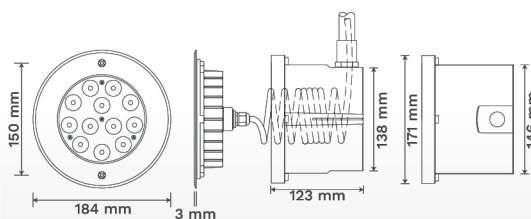

DIMENSIONS