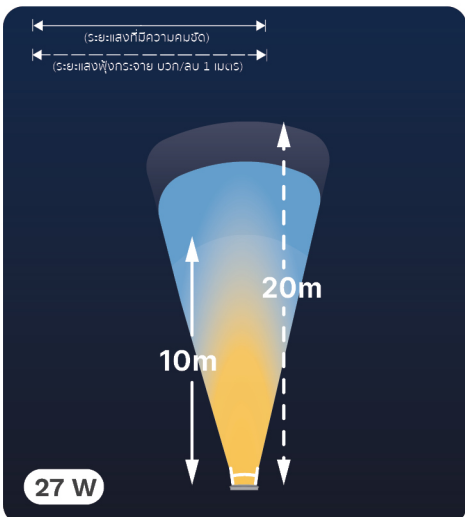

UNDERWATER LIGHT

LED HUG16527

ไฟใต้น้ำ Underwater Light ชนิด LED ขนาด 27W แบบฝังเข้ากับผนังสระหรือพื้นสระ เปลี่ยนจากสระว่ายน้ำธรรมดาให้มีชีวิตชีวามากขึ้น

316 Stainless Steel

BODY NICHE TYPE

LED HUG16527

ไฟใต้น้ำ Underwater Light ชนิด LED ขนาด 27W แบบฝังเข้ากับผนังสระหรือพื้นสระ เปลี่ยนจากสระว่ายน้ำธรรมดาให้มีชีวิตชีวามากขึ้น

ติดตั้งแบบฝังเข้ากับผนังสระหรือพื้นสระ

COLOR OPTIONS

White

Warm White

RGB

TECHNICAL DATA

รุ่น	กำลังไฟฟ้า (W)	แรงดันไฟฟ้า (V)	ลักษณะสี	สี	อุณหภูมิของแสง (ค่า K)	จำนวนคอร์	ความยาวสาย (m)
HUG1652701	27	12V DC	เปลี่ยนสีได้	RGB	-	4	4
HUG1652702	27	12V DC	สีเดียว	วอร์มไวท์	2,700-3,000	2	4
HUG1652703	27	12V DC	สีเดียว	แสงไวท์	6,000-6,500	2	4

ANGLE AND DISTANCE OF ILLUMINATION

DIMENSIONS

INSTALLATION

RGB 3 in 1 MULTI-COLOR CHANGING

ควบคุมง่าย ผ่านรีโมทเดียว