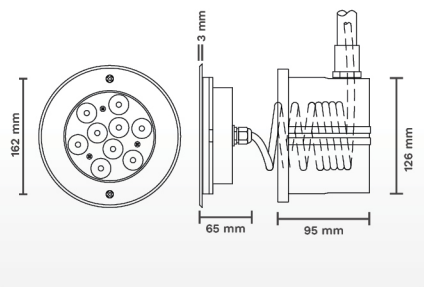

UNDERWATER LIGHT

LED HUG16527

ไฟใต้น้ำ Underwater Light ชนิด LED ขนาด 27W แบบฝังเข้ากับผนังสระหรือพื้นสระ เปลี่ยนจากสระว่ายน้ำธรรมดาให้มีชีวิตชีวามากขึ้น

316 Stainless Steel

BODY NICHE TYPE

LED HUG16527

ไฟใต้น้ำ Underwater Light ชนิด LED ขนาด 27W แบบฝังเข้ากับผนังสระหรือพื้นสระ เปลี่ยนจากสระว่ายน้ำธรรมดาให้มีชีวิตชีวามากขึ้น

Model HUG16527

FEATURES

- LED Type
- HIGH POWER
- Installation: Wall mounted (Housing type)
- Waterproof Standard: IP68
- Warranty: 2 Years

หลอดไฟ LED High Power จำนวน 9 ดวง

ตัวครอบดวงโคม ใช้วัสดุ Stainless Steel 316

ติดตั้งแบบฝังเข้ากับผนังสระหรือพื้นสระ

COLOR OPTIONS

White

Warm White

RGB

TECHNICAL DATA

รุ่น	กำลังไฟฟ้า (W)	แรงดันไฟฟ้า (V)	ลักษณะสี	สี	อุณหภูมิของแสง (ค่า K)	จำนวนคอร์	ความยาวสาย (m)
HUG1652701	27	12V DC	เปลี่ยนสีได้	RGB	-	4	4
HUG1652702	27	12V DC	สีเดียว	วอร์มไวท์	2,700-3,000	2	4
HUG1652703	27	12V DC	สีเดียว	แสงไวท์	6,000-6,500	2	4

ANGLE AND DISTANCE OF ILLUMINATION

DIMENSIONS

INSTALLATION

RGB 3 in 1 MULTI-COLOR CHANGING

ควบคุมง่าย ผ่านรีโมทเดียว