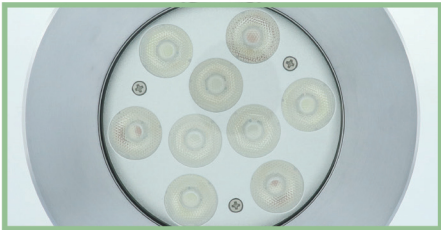

UNDERWATER LIGHT

LED HUG16527

ไฟใต้น้ำ Underwater Light ชนิด LED ขนาด 27W แบบฝังเข้ากับผนังสระหรือพื้นสระ เปลี่ยนจากสระว่ายน้ำธรรมดาให้มีชีวิตชีวามากขึ้น

316 Stainless Steel

BODY NICHE TYPE

LED HUG16527

ไฟใต้น้ำ Underwater Light ชนิด LED ขนาด 27W แบบฝังเข้ากับผนังสระหรือพื้นสระ เปลี่ยนจากสระว่ายน้ำธรรมดาให้มีชีวิตชีวามากขึ้น

Model HUG16527

FEATURES

- LED Type
- HIGH POWER
- Installation: Wall mounted (Housing type)
- Waterproof Standard: IP68
- Warranty: 2 Years

หลอดไฟ LED High Power จำนวน 9 ดวง

ตัวครอบดวงโคม ใช้วัสดุ Stainless Steel 316

ติดตั้งแบบฝังเข้ากับผนังสระหรือพื้นสระ

COLOR OPTIONS

White

Warm White

RGB

TECHNICAL DATA

รุ่น	กำลังไฟฟ้า (W)	แรงดันไฟฟ้า (V)	ลักษณะสี	สี	อุณหภูมิของแสง (ค่า K)	จำนวนคอร์	ความยาวสาย (m)
HUG1652701	27	12V DC	เปลี่ยนสีได้	RGB	-	4	4
HUG1652702	27	12V DC	สีเดียว	วอร์มไวท์	2,700-3,000	2	4
HUG1652703	27	12V DC	สีเดียว	แสงไวท์	6,000-6,500	2	4

ANGLE AND DISTANCE OF ILLUMINATION

DIMENSIONS

INSTALLATION

RGB 3 in 1 MULTI-COLOR CHANGING

ควบคุมง่าย ผ่านรีโมทเดียว