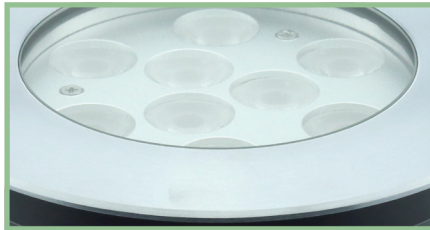

UNDERWATER LIGHT

LED HUG16527

ไฟใต้น้ำ Underwater Light ชนิด LED ขนาด 27W แบบฝังเข้ากับผนังสระหรือพื้นสระ เปลี่ยนจากสระว่ายน้ำธรรมดาให้มีชีวิตชีวามากขึ้น

316 Stainless Steel

BODY NICHE TYPE

LED HUG16527

ไฟใต้น้ำ Underwater Light ชนิด LED ขนาด 27W แบบฝังเข้ากับผนังสระหรือพื้นสระ เปลี่ยนจากสระว่ายน้ำธรรมดาให้มีชีวิตชีวามากขึ้น

Model HUG16527

FEATURES

- LED Type
- HIGH POWER
- Installation: Wall mounted (Housing type)
- Waterproof Standard: IP68
- Warranty: 2 Years

หลอดไฟ LED High Power จำนวน 9 ดวง

ตัวครอบดวงโคม ใช้วัสดุ Stainless Steel 316

ติดตั้งแบบฝังเข้ากับผนังสระหรือพื้นสระ

COLOR OPTIONS

White

Warm White

RGB

TECHNICAL DATA

รุ่น	กำลังไฟฟ้า (W)	แรงดันไฟฟ้า (V)	ลักษณะสี	สี	อุณหภูมิของแสง (ค่า K)	จำนวนคอร์	ความยาวสาย (m)
HUG1652701	27	12V DC	เปลี่ยนสีได้	RGB	-	4	4
HUG1652702	27	12V DC	สีเดียว	วอร์มไวท์	2,700-3,000	2	4
HUG1652703	27	12V DC	สีเดียว	แสงไวท์	6,000-6,500	2	4

ANGLE AND DISTANCE OF ILLUMINATION

DIMENSIONS

INSTALLATION

RGB 3 in 1 MULTI-COLOR CHANGING

ควบคุมง่าย ผ่านรีโมทเดียว