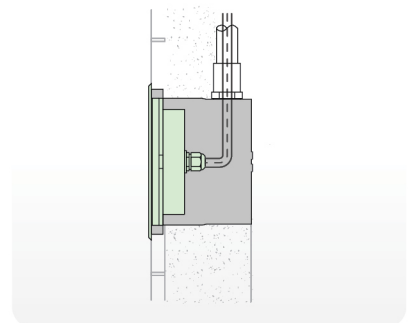

UNDERWATER LIGHT

LED HUG16527

ไฟใต้น้ำ Underwater Light ชนิด LED ขนาด 27W แบบฝังเข้ากับผนังสระหรือพื้นสระ เปลี่ยนจากสระว่ายน้ำธรรมดาให้มีชีวิตชีวามากขึ้น

316 Stainless Steel

BODY NICHE TYPE

LED HUG16527

ไฟใต้น้ำ Underwater Light ชนิด LED ขนาด 27W แบบฝังเข้ากับผนังสระหรือพื้นสระ เปลี่ยนจากสระว่ายน้ำธรรมดาให้มีชีวิตชีวามากขึ้น

ติดตั้งแบบฝังเข้ากับผนังสระหรือพื้นสระ

COLOR OPTIONS

White

Warm White

RGB

TECHNICAL DATA

รุ่น	กำลังไฟฟ้า (W)	แรงดันไฟฟ้า (V)	ลักษณะสี	สี	อุณหภูมิของแสง (ค่า K)	จำนวนคอร์	ความยาวสาย (m)
HUG1652701	27	12V DC	เปลี่ยนสีได้	RGB	-	4	4
HUG1652702	27	12V DC	สีเดียว	วอร์มไวท์	2,700-3,000	2	4
HUG1652703	27	12V DC	สีเดียว	แสงไวท์	6,000-6,500	2	4

ANGLE AND DISTANCE OF ILLUMINATION

DIMENSIONS

INSTALLATION

RGB 3 in 1 MULTI-COLOR CHANGING

ควบคุมง่าย ผ่านรีโมทเดียว