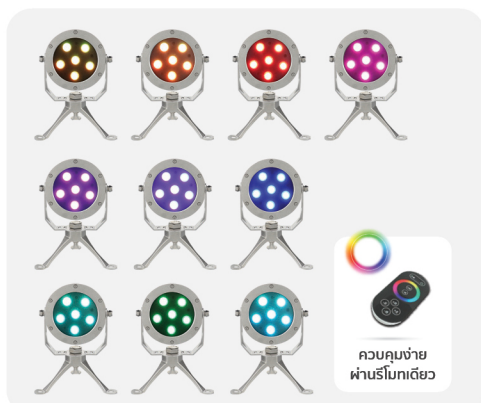

# LED FT18

ไฟใต้น้ำที่ถูกรออกแบบมาให้ใช้กับระบบน้ำพุ หรือการใช้งานกลางแจ้ง  
ชนิด LED High Power ขนาด 18W

### FEATURES

- LED Type
- HIGH POWER
- Installation
- Stand type bracket
- Waterproof Standard
- IP68

Model FT18

หลอดไฟ LED High Power  
จำนวน 6 ดวง

ตัวครอบดวงโคม  
ใช้วัสดุ Stainless Steel 316

ติดตั้งแบบยึดเข้ากับพื้นสระ

## COLOR OPTIONS

White    Warm White    RGB 3-IN-1

### RGB 3 in 1 MULTI-COLOR CHANGING