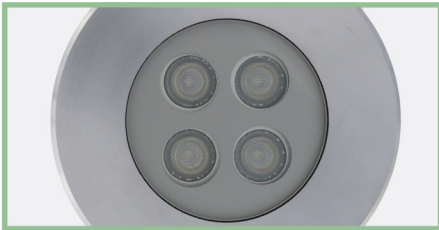

## LED RN9

ไฟใต้น้ำ Underwater Light ชนิด LED High Power ขนาด 9W แบบฝังเข้ากับผนังสระหรือพื้นสระ เปลี่ยนจากสระว่ายน้ำธรรมดาให้มีชีวิตชีวามากขึ้น

316 Stainless Steel

BODY NICHE TYPE

# LED RN9

ไฟใต้น้ำ Underwater Light ชนิด LED High Power ขนาด 9W แบบฝังเข้ากับผนังสระหรือพื้นสระ เปลี่ยนจากสระว่ายน้ำธรรมดาให้มีชีวิตชีวามากขึ้น

## FEATURES

- LED Type  
HIGH POWER
- Installation  
Wall mounted (Housing type)
- Waterproof Standard  
IP68
- Warranty  
2 Years

Model RN9

หลอดไฟ LED High Power จำนวน 4 ดวง

ตัวครอบดวงโคม ใช้วัสดุ Stainless Steel 316

ติดตั้งแบบฝังเข้ากับผนังสระหรือพื้นสระ