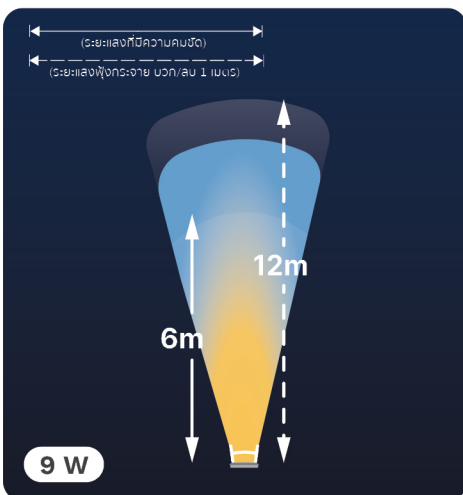

## TECHNICAL DATA

รุ่น	กำลังไฟฟ้า (W)	แรงดันไฟฟ้า (V)	ลักษณะสี	สี	อุณหภูมิของแสง (ค่า K)	จำนวนดวง	ความยาวสาย (m)
RN9RGB3N1	9	12V DC	เปลี่ยนสีได้	RGB 3 in 1	-	4	4
RN9WW	9	12V DC	สีเดียว	วอร์มไวท์	2,700-3,000	2	4
RN9W	9	12V DC	สีเดียว	แสงไวท์	6,000-6,500	2	4

## ANGLE AND DISTANCE OF ILLUMINATION