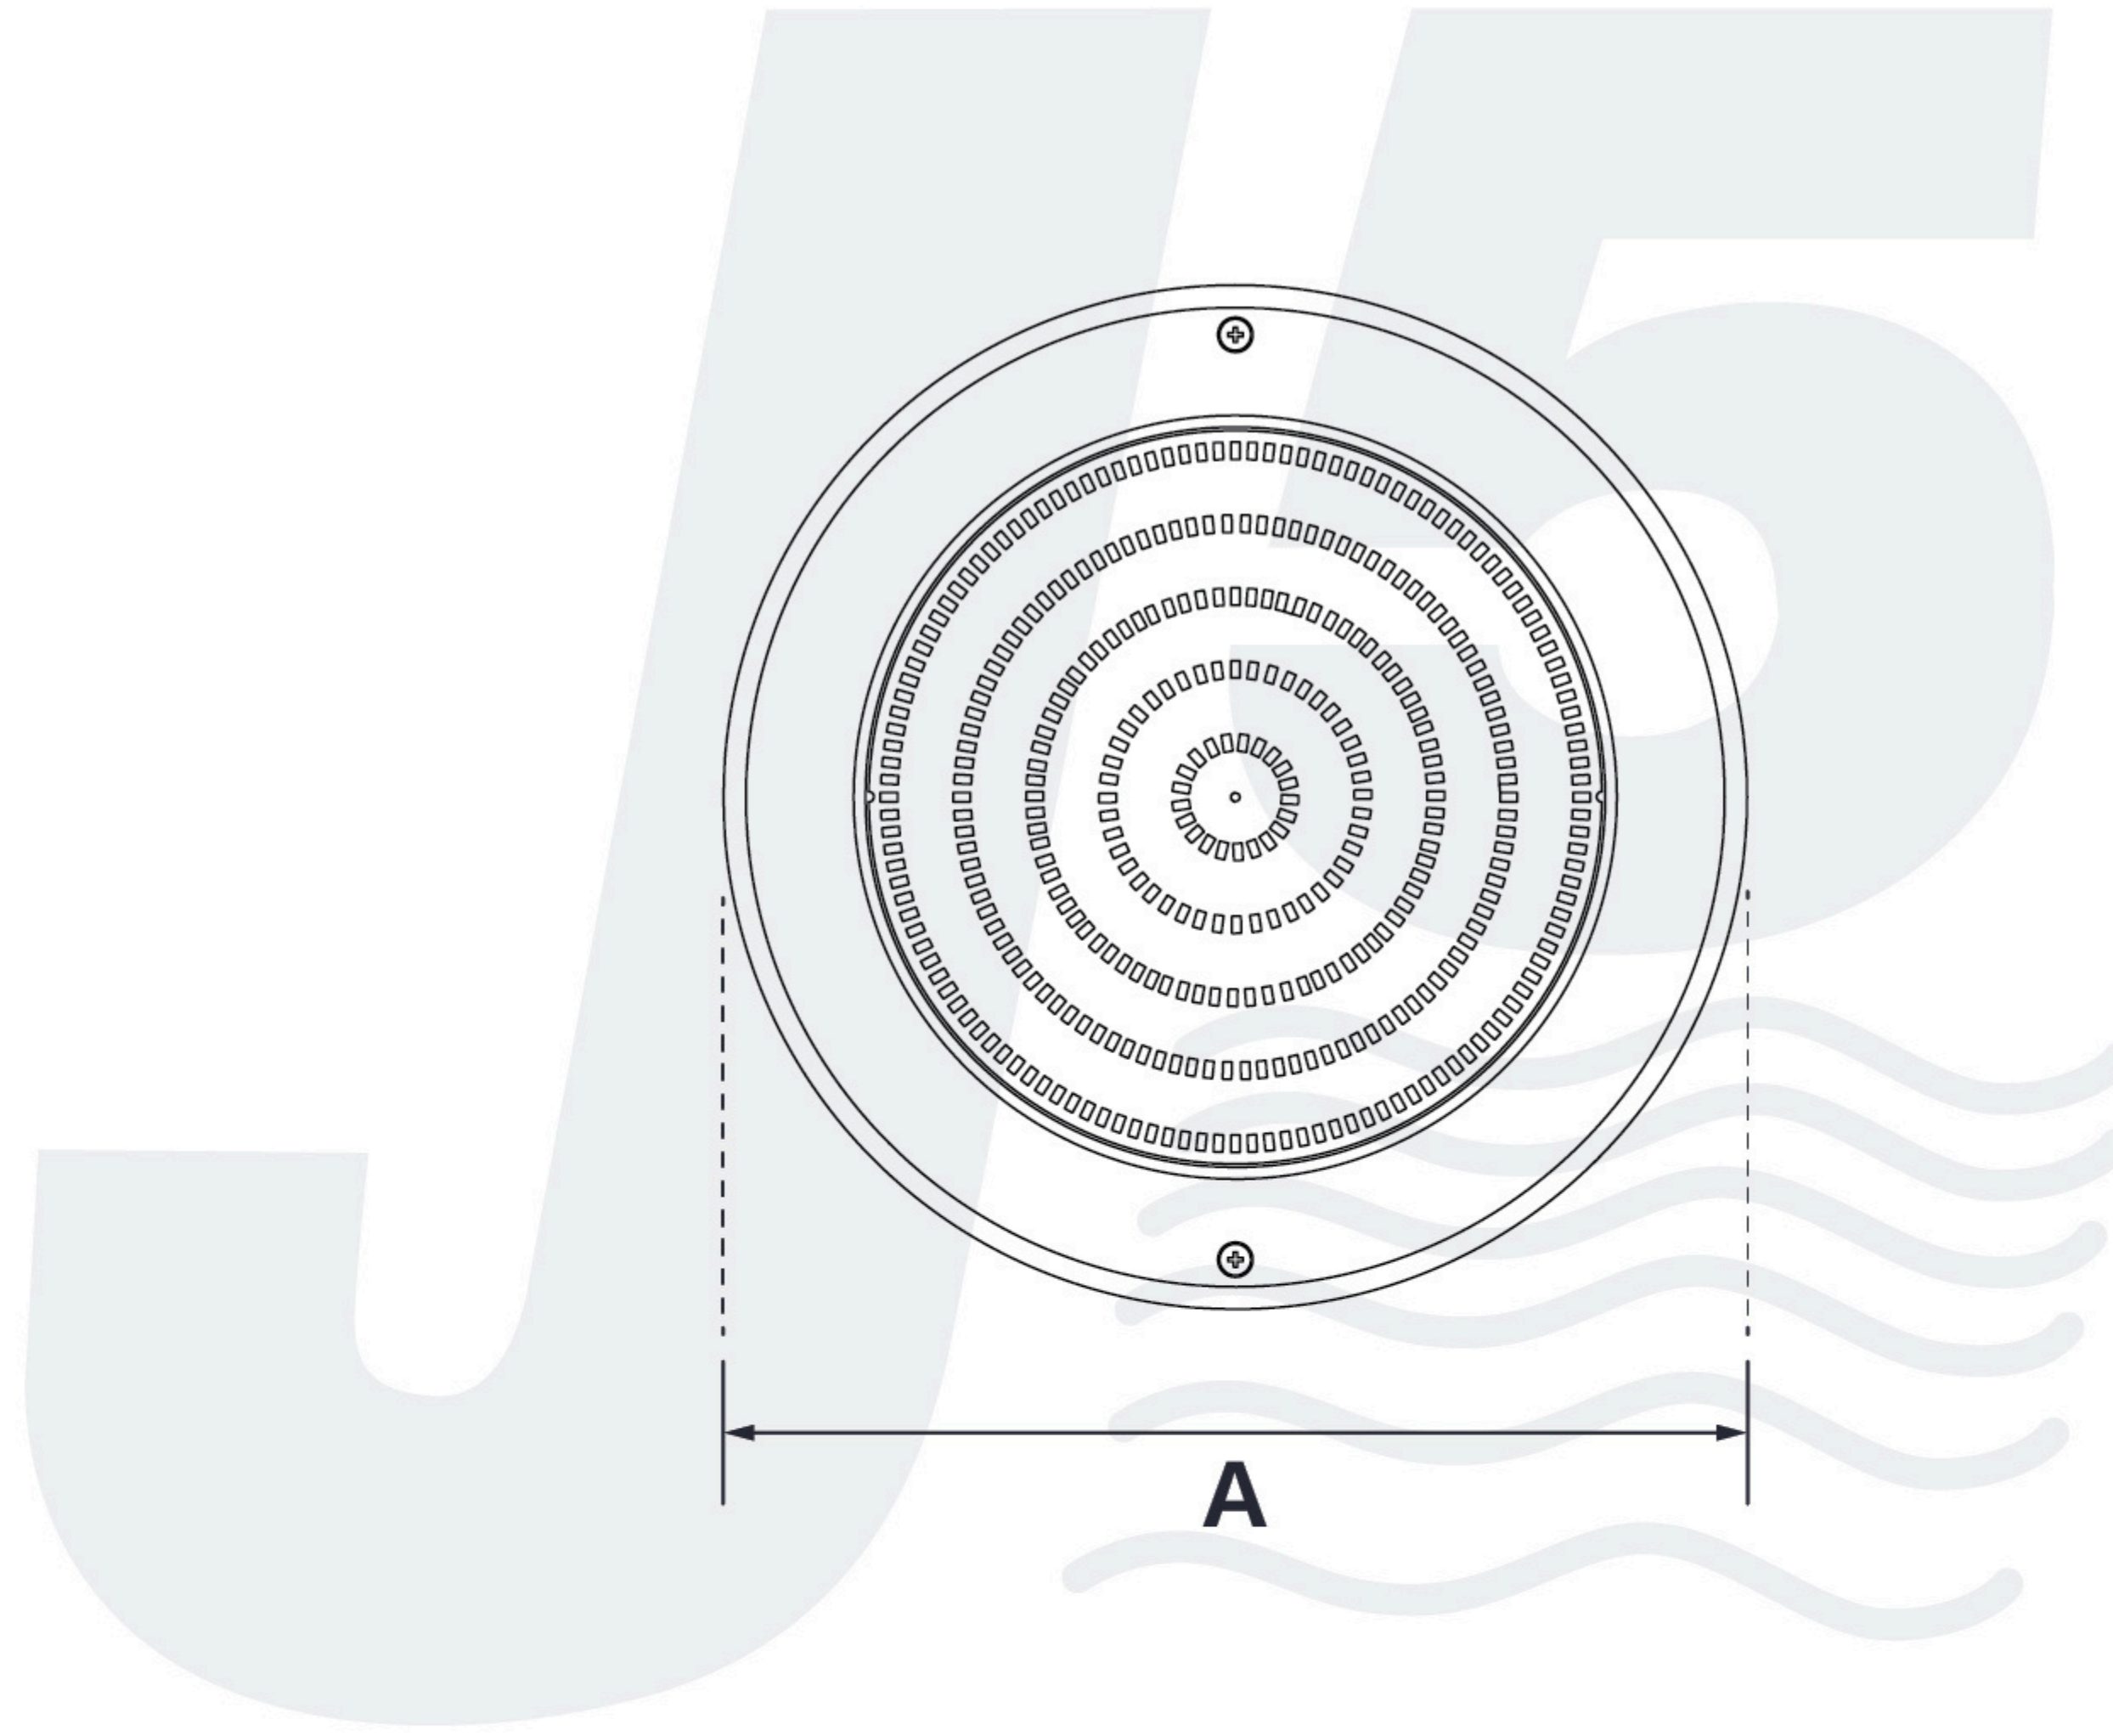

LIGHT MODEL PSN28042

* ต้องมีการติดตั้ง Junction Box

FEATURES

- ไฟใต้น้ำแบบแปะผนังรุ่น Slim Version 2
- ขนาด 42 วัตต์
- มีแสงให้เลือก แสงวอร์มไวท์ แสงขาว แสง RGB 3 in 1
- หลอดไฟ LED ประเภท SMD2835 ประหยัดพลังงาน กินไฟน้อย
- กรอบโคม ABS และกรอบโคม Stainless Steel
- เลือกกรอบได้มากถึง 8 สี
- เคลือบเรซินและเสริม PC แบบขุ่น กันน้ำได้ดีมากขึ้น
- มีมาตรฐานป้องกันฝุ่น ละอองและน้ำ IP68

APPLICATIONS

- เหมาะกับสระคอนกรีต

TECHNICAL INFO

Model Code	รายละเอียด	กำลังไฟฟ้า (W)	เส้นผ่านศูนย์กลาง	แรงดันไฟฟ้า (V) DC	ลักษณะสี	สี	จำนวนคอร์	ความยาวสาย (m)	ราคา (ไม่รวม VAT)
LI-WL-PSN28042WW	ไฟ LED สีเดียว ไม่มีกรอบ	42W	Ø 280 mm	12	สีเดียว	แสงวอร์มไวท์	2	4	6,600.-
LI-WL-PSN28042W	ไฟ LED สีเดียว ไม่มีกรอบ	42W	Ø 280 mm	12	สีเดียว	แสงไวท์	2	4	6,600.-
LI-WL-PSN28042RGB3N1	ไฟ LED เปลี่ยนสีได้ ไม่มีกรอบ	42W	Ø 280 mm	12	เปลี่ยนสีได้	RGB 3 in 1	4	4	7,400.-

* ราคาสำหรับดวงไฟเท่านั้น (ไม่รวมกรอบ) เลือกกรอบได้ตามตารางด้านล่าง

สีกรอบ	Model Code	กำลังไฟฟ้า (W)	วัสดุกรอบ	ราคาไม่รวม (VAT) (เฉพาะโคม)
SAND BEIGE	LI-WL-280SANDBEIGE	42W	ABS	1,000.-
SKY BLUE	LI-WL-280SKYBLUE	42W	ABS	1,000.-
ASH GRAY	LI-WL-280ASHGRAY	42W	ABS	1,000.-
OCEAN BLUE	LI-WL-280OCEANBLUE	42W	ABS	1,000.-
EMERALD GREEN	LI-WL-280EMERALDGREEN	42W	ABS	1,000.-
WOOD BROWN	LI-WL-280WOODBROWN	42W	ABS	1,000.-
CLOUD WHITE	LI-WL-280CLOUDWHITE	42W	ABS	1,000.-
METAL GRAY	LI-WL-280METALGRAY	42W	Stainless Steel	2,200.-

LIGHT MODEL PSN28042**DIMENSION**

Şu	Dimension (mm.)
	A
LI-WL-PSN28042WW	280
LI-WL-PSN28042W	280
LI-WL-PSN28042RGB3N1	280

J5 EXPORT IMPORT CO.,LTD.