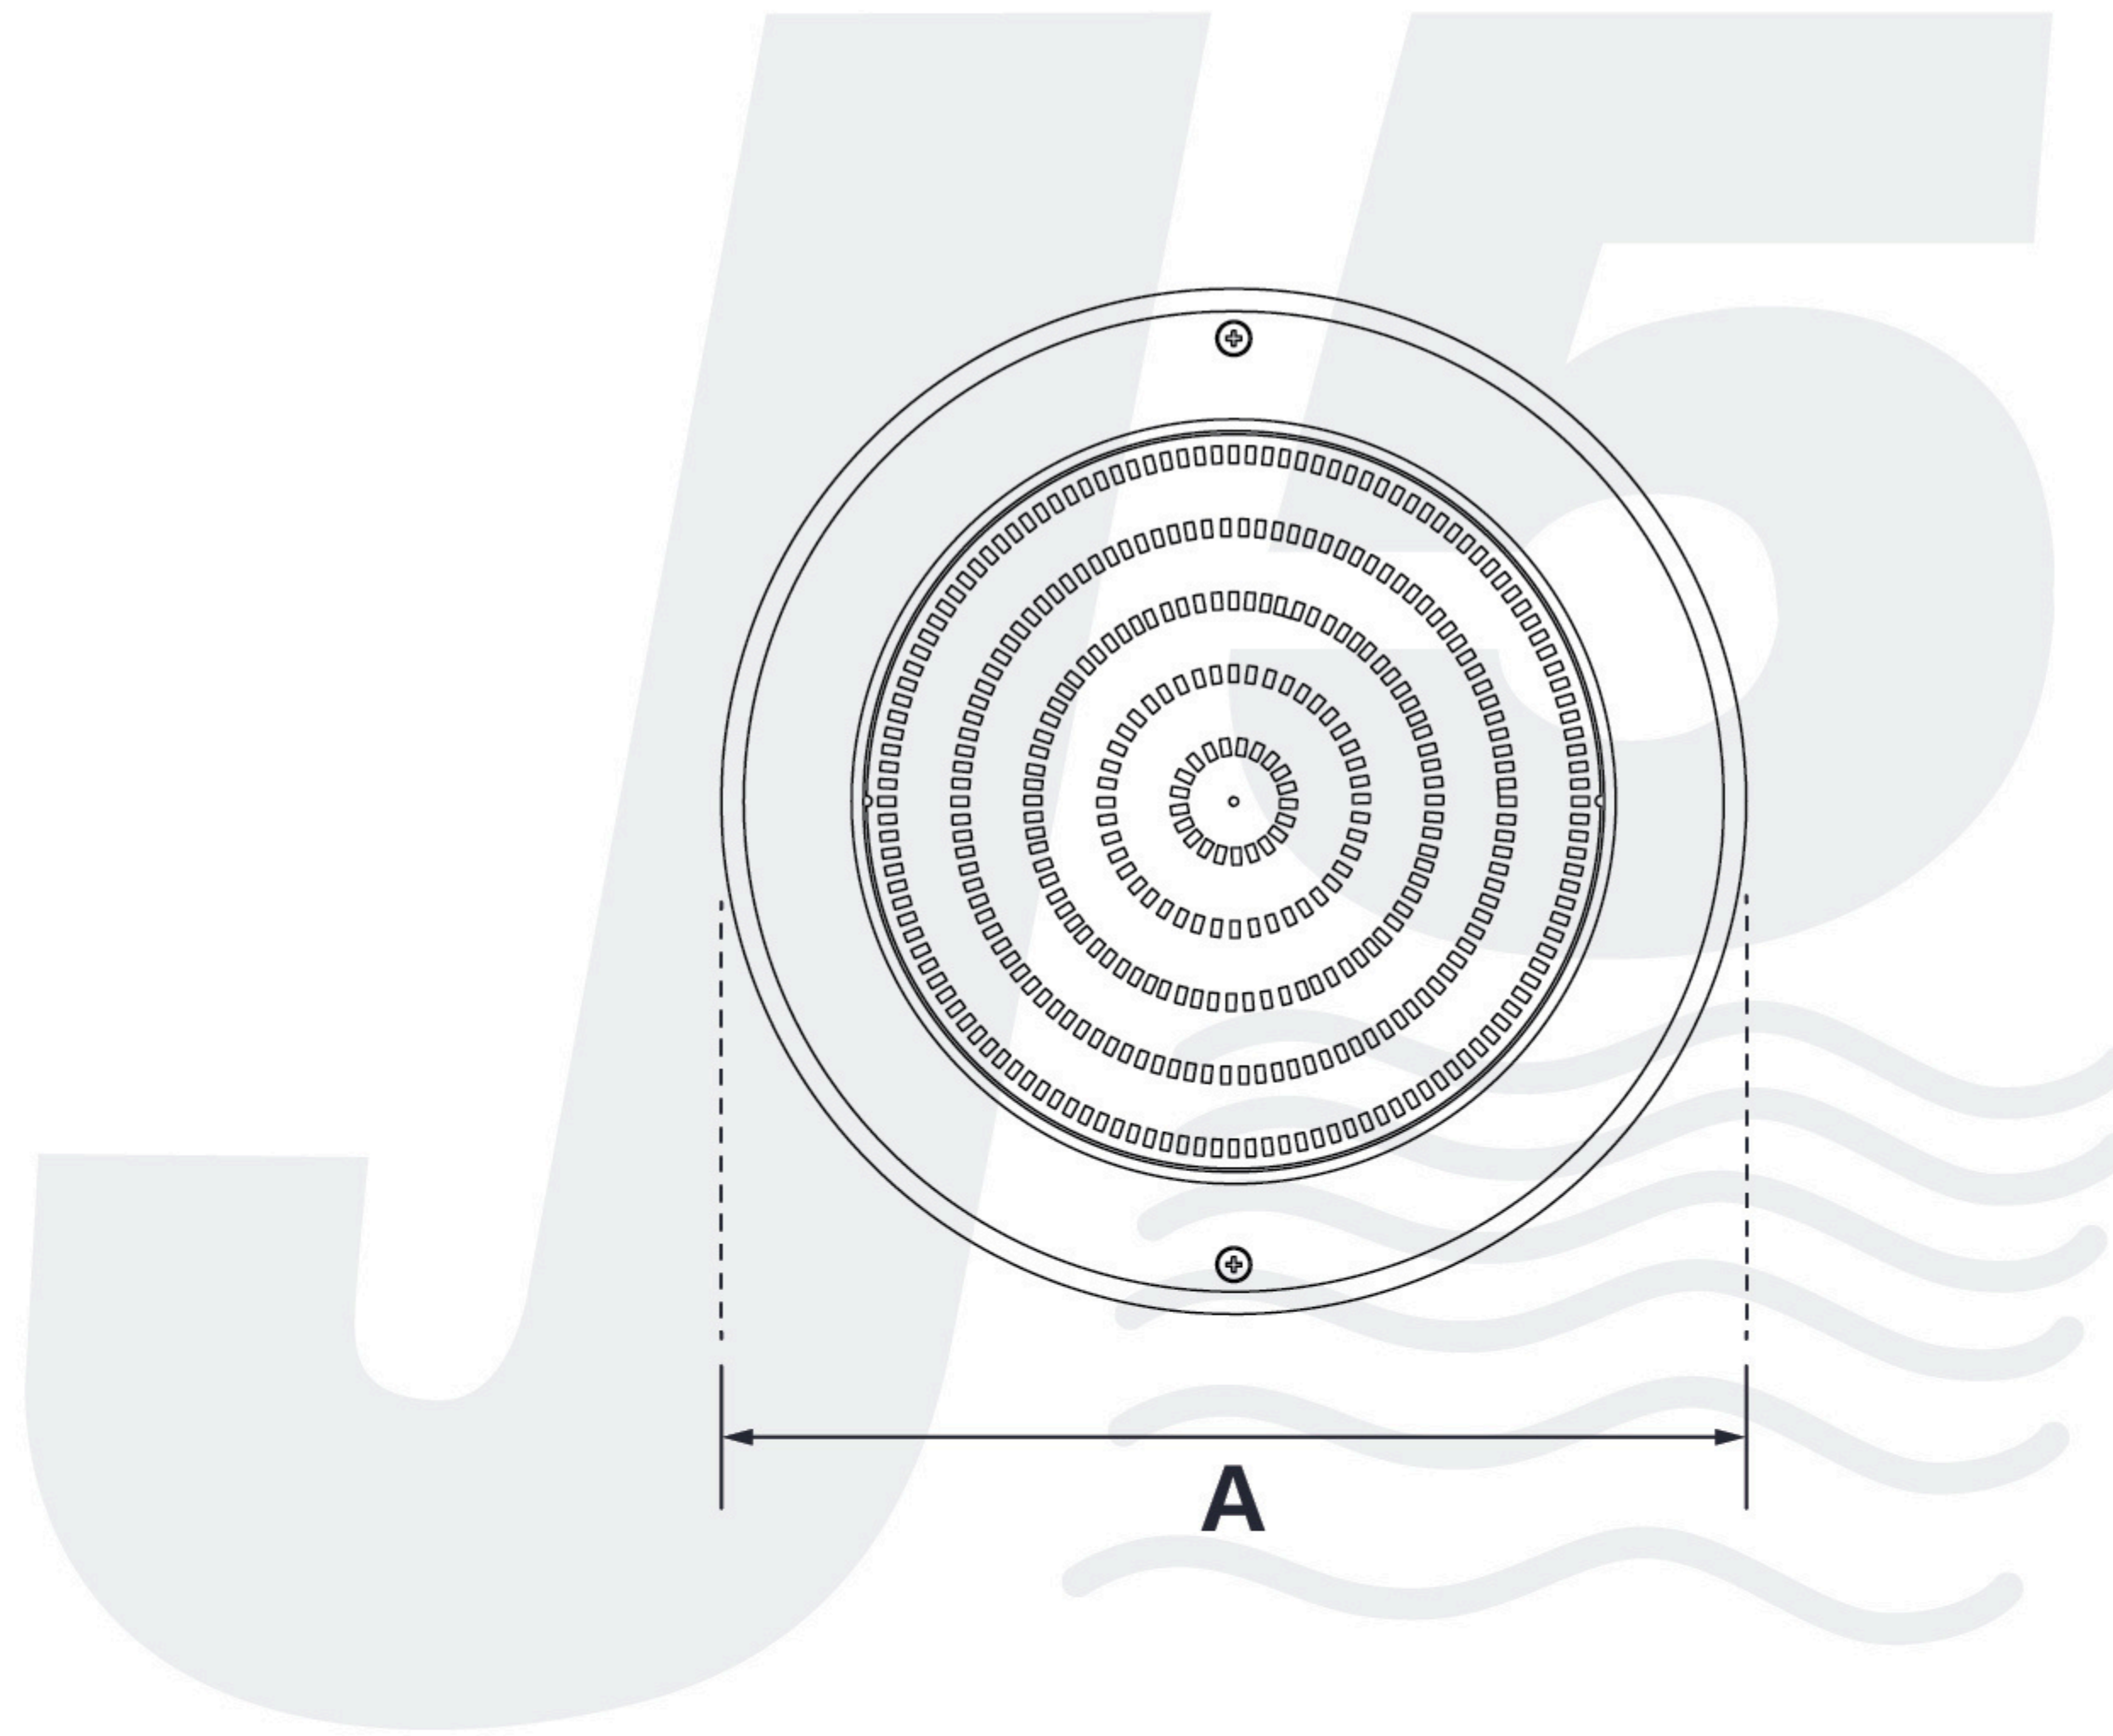

LIGHT MODEL PSN23018

* ต้องมีการติดตั้ง Junction Box

FEATURES

- ไฟใต้น้ำแบบแปะผนังรุ่น Slim Version 2
- ขนาด 18 วัตต์
- มีแสงให้เลือก แสงวอร์มไวท์ แสงขาว แสง RGB 3 in 1
- หลอดไฟ LED ประเภท SMD2835 ประหยัดพลังงาน กินไฟน้อย
- กรอบโคม ABS และกรอบโคม Stainless Steel
- เลือกกรอบได้มากถึง 8 สี
- เคลือบเรซินและเสริม PC แบบขุ่น กันน้ำได้ดีมากขึ้น
- มีมาตรฐานป้องกันฝุ่น ละอองและน้ำ IP68

APPLICATIONS

- เหมาะกับสระคอนกรีต

TECHNICAL INFO

Model Code	รายละเอียด	กำลังไฟฟ้า (W)	เส้นผ่านศูนย์กลาง	แรงดันไฟฟ้า (V) DC	ลักษณะสี	สี	จำนวนคอร์	ความยาวสาย (m)	ราคา (ไม่รวม VAT)
LI-WL-PSN23018WW	ไฟ LED สีเดียว ไม่มีกรอบ	18W	Ø 230 mm	12	สีเดียว	แสงวอร์มไวท์	2	4	3,250.-
LI-WL-PSN23018W	ไฟ LED สีเดียว ไม่มีกรอบ	18W	Ø 230 mm	12	สีเดียว	แสงไวท์	2	4	3,250.-
LI-WL-PSN23018RGB3N1	ไฟ LED เปลี่ยนสีได้ ไม่มีกรอบ	18W	Ø 230 mm	12	เปลี่ยนสีได้	RGB 3 in 1	4	4	3,800.-

* ราคาสำหรับดวงไฟเท่านั้น (ไม่รวมกรอบ) เลือกกรอบได้ตามตารางด้านล่าง

สีกรอบ	Model Code	กำลังไฟฟ้า (W)	วัสดุกรอบ	ราคาไม่รวม (VAT) (เฉพาะโคม)
SAND BEIGE	LI-WL-230SANDBEIGE	18W	ABS	800.-
SKY BLUE	LI-WL-230SKYBLUE	18W	ABS	800.-
ASH GRAY	LI-WL-230ASHGRAY	18W	ABS	800.-
OCEAN BLUE	LI-WL-230OCEANBLUE	18W	ABS	800.-
EMERALD GREEN	LI-WL-230EMERALD GREEN	18W	ABS	800.-
WOOD BROWN	LI-WL-230WOODBROWN	18W	ABS	800.-
CLOUD WHITE	LI-WL-230CLOUDWHITE	18W	ABS	800.-
METAL GRAY	LI-WL-230METALGRAY	18W	Stainless Steel	2,100.-

LIGHT MODEL PSN23018**DIMENSION**

Şu	Dimension (mm.)
	A
LI-WL-PSN23018WW	230
LI-WL-PSN23018W	230
LI-WL-PSN23018RGB3N1	230

J5 EXPORT IMPORT CO.,LTD.