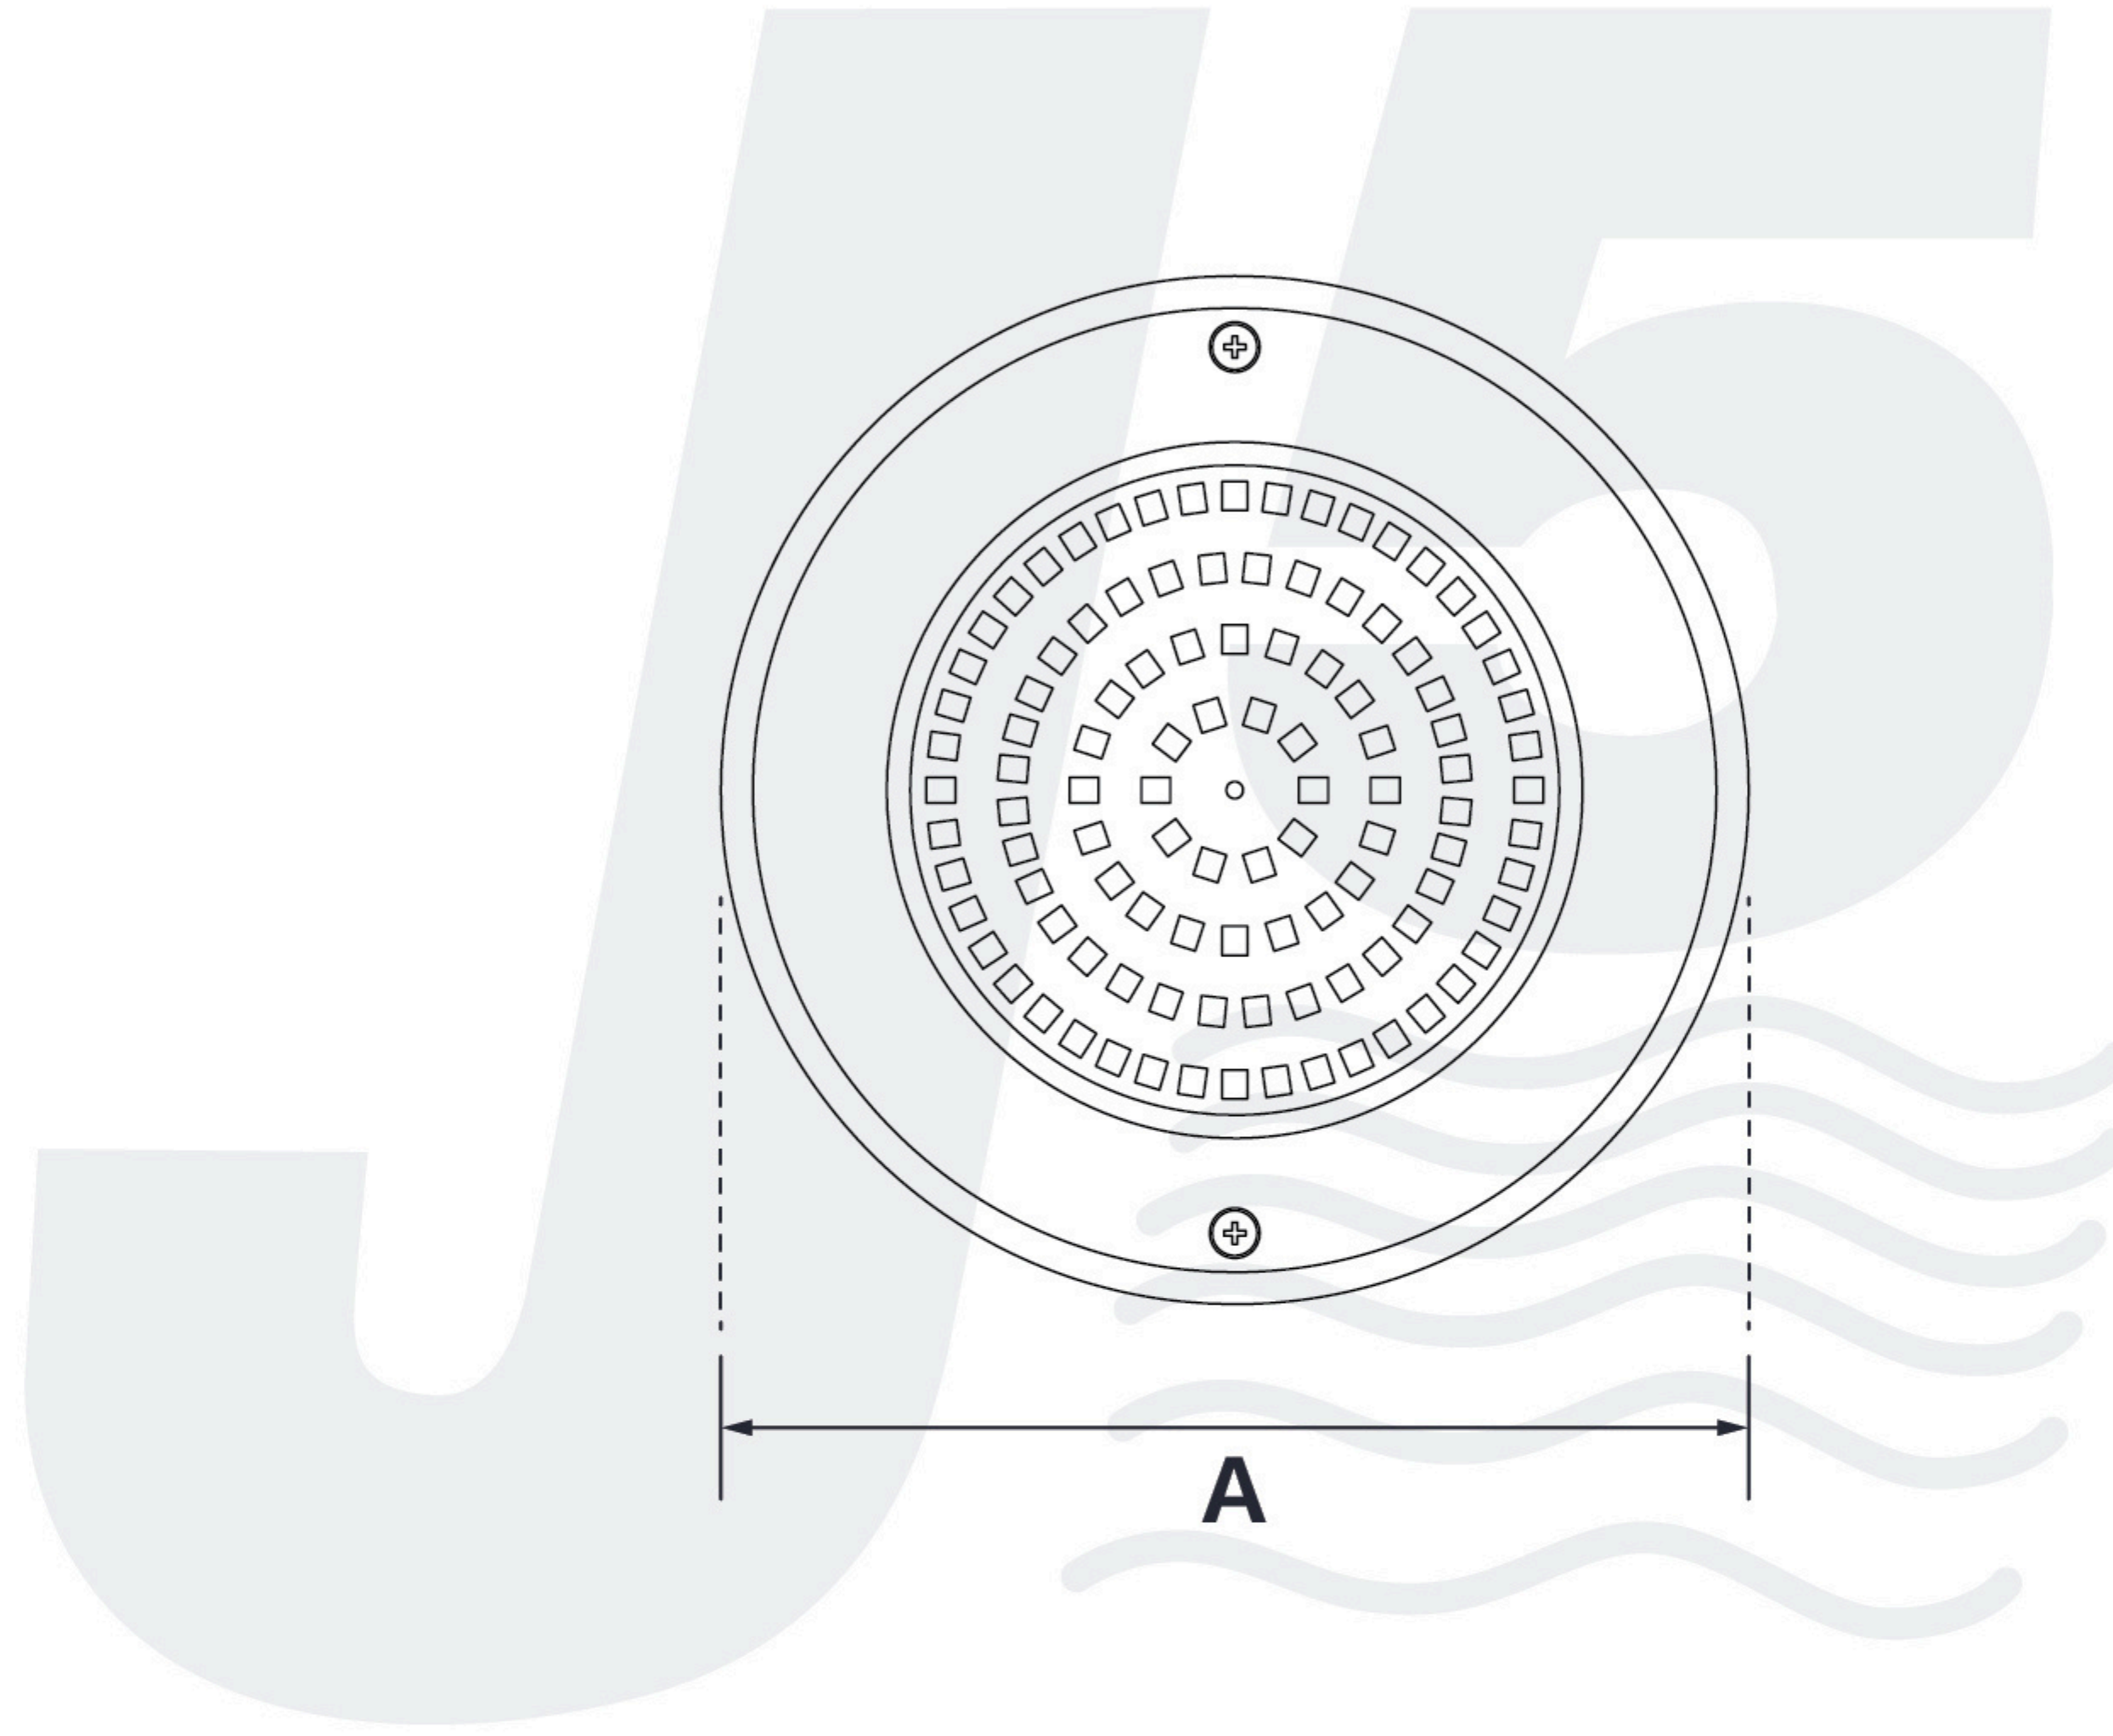

LIGHT MODEL PSN16010

* ต้องมีการติดตั้ง Junction Box

FEATURES

- ไฟใต้น้ำแบบแปะผนังรุ่น Slim Version 2
- ขนาด 10 วัตต์
- มีแสงให้เลือก แสงวอร์มไวท์ แสงขาว แสง RGB 3 in 1
- หลอดไฟ LED ประเภท SMD2835 ประหยัดพลังงาน กินไฟน้อย
- กรอบโคม ABS และกรอบโคม Stainless Steel
- เลือกกรอบได้มากถึง 8 สี
- เคลือบเรซินและเซริม PC แบบขุ่น กันน้ำได้ดีมากขึ้น
- มีมาตรฐานป้องกันฝุ่น ละอองและน้ำ IP68

APPLICATIONS

- เหมาะกับสระคอนกรีต

TECHNICAL INFO

Model Code	รายละเอียด	กำลังไฟฟ้า (W)	เส้นผ่านศูนย์กลาง	แรงดันไฟฟ้า (V) DC	ลักษณะสี	สี	จำนวนคอร์	ความยาวสาย (m)	ราคา (ไม่รวม VAT)
LI-WL-PSN16010WW	ไฟ LED สีเดียว ไม่มีกรอบ	10W	Ø 160 mm	12	สีเดียว	แสงวอร์มไวท์	2	4	2,200.-
LI-WL-PSN16010W	ไฟ LED สีเดียว ไม่มีกรอบ	10W	Ø 160 mm	12	สีเดียว	แสงไวท์	2	4	2,200.-
LI-WL-PSN16010RGB3N1	ไฟ LED เปลี่ยนสีได้ ไม่มีกรอบ	10W	Ø 160 mm	12	เปลี่ยนสีได้	RGB 3 in 1	4	4	3,100.-

* ราคาสำหรับดวงไฟเท่านั้น (ไม่รวมกรอบ) เลือกกรอบได้ตามตารางด้านล่าง

สีกรอบ	Model Code	กำลังไฟฟ้า (W)	วัสดุกรอบ	ราคาไม่รวม (VAT) (เฉพาะโคม)
SAND BEIGE	LI-WL-160SANDBEIGE	10W	ABS	600.-
SKY BLUE	LI-WL-160SKYBLUE	10W	ABS	600.-
ASH GRAY	LI-WL-160ASHGRAY	10W	ABS	600.-
OCEAN BLUE	LI-WL-160OCEANBLUE	10W	ABS	600.-
EMERALD GREEN	LI-WL-160EMERALDGREEN	10W	ABS	600.-
WOOD BROWN	LI-WL-160WOODBROWN	10W	ABS	600.-
CLOUD WHITE	LI-WL-160CLOUDWHITE	10W	ABS	600.-
METAL GRAY	LI-WL-160METALGRAY	10W	Stainless Steel	1,300.-

LIGHT MODEL PSN16010**DIMENSION**

Şu	Dimension (mm.)
	A
LI-WL-PSN1106WW	160
LI-WL-PSN1106W	160
LI-WL-PSN1106RGB3N1	160

J5 EXPORT IMPORT CO.,LTD.