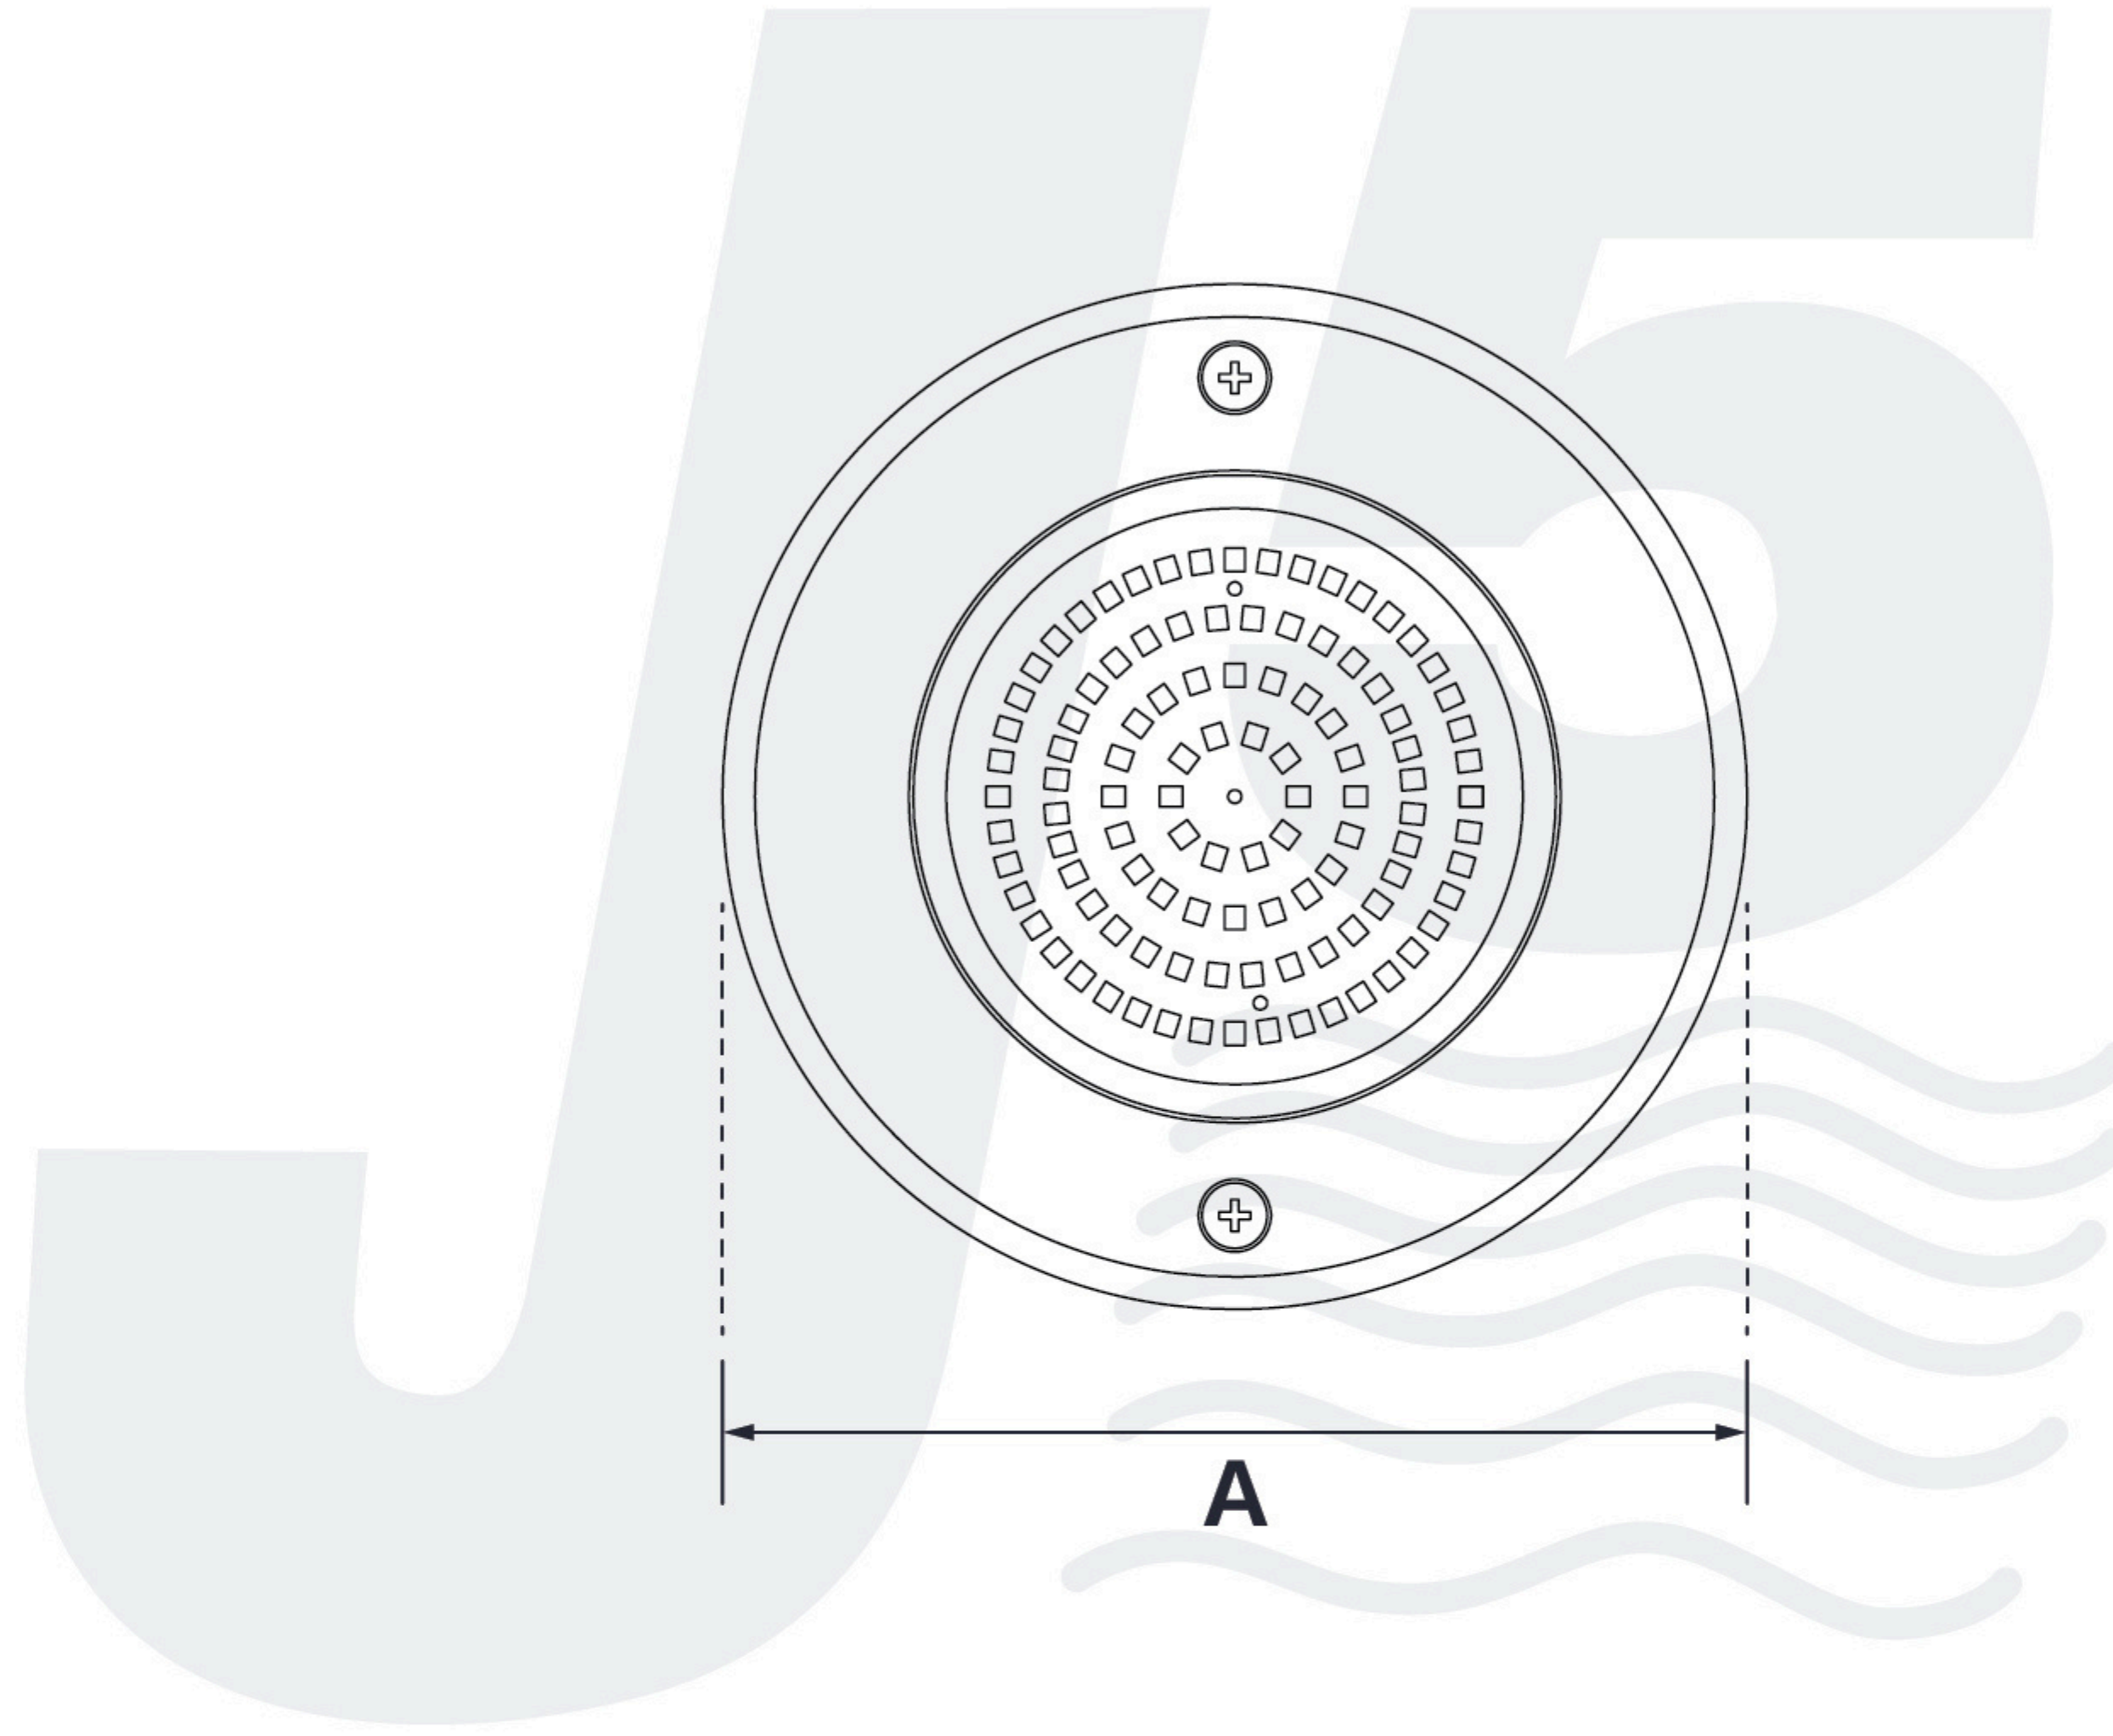

LIGHT MODEL PSN1106

FEATURES

- ไฟใต้น้ำแบบแปะผนังรุ่น Slim Version 2
- ขนาด 6 วัตต์
- มีแสงให้เลือก แสงวอร์มไวท์ แสงขาว แสง RGB 3 in 1
- หลอดไฟ LED ประเภท SMD2835 ประหยัดพลังงาน กินไฟน้อย
- กรอบโคม ABS และกรอบโคม Stainless Steel
- เลือกกรอบได้มากถึง 8 สี
- เคลือบเรซินและเสริม PC แบบขุ่น กันน้ำได้ดีมากขึ้น
- มีมาตรฐานป้องกันฝุ่น ละอองและน้ำ IP68

* ต้องมีการติดตั้ง Junction Box

APPLICATIONS

- เหมาะกับสระคอนกรีต

TECHNICAL INFO

Model Code	รายละเอียด	กำลังไฟฟ้า (W)	เส้นผ่านศูนย์กลาง	แรงดันไฟฟ้า (V) DC	ลักษณะสี	สี	จำนวนคอร์	ความยาวสาย (m)	ราคา (ไม่รวม VAT)
LI-WL-PSN1106WW	ไฟ LED สีเดียว ไม่มีกรอบ	6W	Ø 110 mm	12	สีเดียว	แสงวอร์มไวท์	2	4	1,500.-
LI-WL-PSN1106W	ไฟ LED สีเดียว ไม่มีกรอบ	6W	Ø 110 mm	12	สีเดียว	แสงไวท์	2	4	1,500.-
LI-WL-PSN1106RGB3N1	ไฟ LED เปลี่ยนสีได้ ไม่มีกรอบ	6W	Ø 110 mm	12	เปลี่ยนสีได้	RGB 3 in 1	4	4	2,200.-

* ราคาสำหรับดวงไฟเท่านั้น (ไม่รวมกรอบ) เลือกกรอบได้ตามตารางด้านล่าง

สีกรอบ	Model Code	กำลังไฟฟ้า (W)	วัสดุกรอบ	ราคาไม่รวม (VAT) (เฉพาะโคม)
SAND BEIGE	LI-WL-110SANDBEIGE	6W	ABS	500.-
SKY BLUE	LI-WL-110SKYBLUE	6W	ABS	500.-
ASH GRAY	LI-WL-110ASHGRAY	6W	ABS	500.-
OCEAN BLUE	LI-WL-110OCEANBLUE	6W	ABS	500.-
EMERALD GREEN	LI-WL-110EMERALDGREEN	6W	ABS	500.-
WOOD BROWN	LI-WL-110WOODBROWN	6W	ABS	500.-
CLOUD WHITE	LI-WL-110CLOUDWHITE	6W	ABS	500.-
METAL GRAY	LI-WL-110METALGRAY	6W	Stainless Steel	1,000.-

LIGHT MODEL PSN1106**DIMENSION**

Şu	Dimension (mm.)
	A
LI-WL-PSN1106WW	110
LI-WL-PSN1106W	110
LI-WL-PSN1106RGB3N1	110

J5 EXPORT IMPORT CO.,LTD.