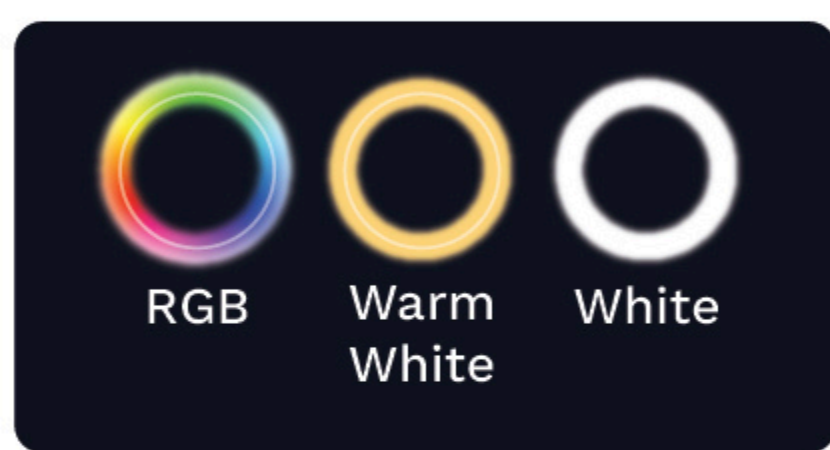

LIGHT MODEL PSN1106

FEATURES

- ไฟใต้น้ำแบบแปะผนังรุ่น Slim Version 2
- ขนาด 6 วัตต์
- มีแสงให้เลือก แสงวอร์มไวท์ แสงขาว แสง RGB 3 in 1
- หลอดไฟ LED ประเภท SMD2835 ประหยัดพลังงาน กินไฟน้อย
- กรอบโคม ABS และกรอบโคม Stainless Steel
- เลือกกรอบได้มากถึง 8 สี
- เคลือบเรซินและเสริม PC แบบขุ่น กันน้ำได้ดีมากขึ้น
- มีมาตรฐานป้องกันฝุ่น ละอองและน้ำ IP68

* ต้องมีการติดตั้ง Junction Box

APPLICATIONS

- เหมาะกับสระคอนกรีต

TECHNICAL INFO

Model Code	รายละเอียด	กำลังไฟฟ้า (W)	เส้นผ่านศูนย์กลาง	แรงดันไฟฟ้า (V) DC	ลักษณะสี	สี	จำนวนคอร์	ความยาวสาย (m)	ราคา (ไม่รวม VAT)
LI-WL-PSN1106WW	ไฟ LED สีเดียว ไม่มีกรอบ	6W	Ø 110 mm	12	สีเดียว	แสงวอร์มไวท์	2	4	1,500.-
LI-WL-PSN1106W	ไฟ LED สีเดียว ไม่มีกรอบ	6W	Ø 110 mm	12	สีเดียว	แสงไวท์	2	4	1,500.-
LI-WL-PSN1106RGB3N1	ไฟ LED เปลี่ยนสีได้ ไม่มีกรอบ	6W	Ø 110 mm	12	เปลี่ยนสีได้	RGB 3 in 1	4	4	2,200.-

* ราคาสำหรับดวงไฟเท่านั้น (ไม่รวมกรอบ) เลือกกรอบได้ตามตารางด้านล่าง

สีกรอบ	Model Code	กำลังไฟฟ้า (W)	วัสดุกรอบ	ราคาไม่รวม (VAT) (เฉพาะโคม)
SAND BEIGE	LI-WL-110SANDBEIGE	6W	ABS	500.-
SKY BLUE	LI-WL-110SKYBLUE	6W	ABS	500.-
ASH GRAY	LI-WL-110ASHGRAY	6W	ABS	500.-
OCEAN BLUE	LI-WL-110OCEANBLUE	6W	ABS	500.-
EMERALD GREEN	LI-WL-110EMERALDGREEN	6W	ABS	500.-
WOOD BROWN	LI-WL-110WOODBROWN	6W	ABS	500.-
CLOUD WHITE	LI-WL-110CLOUDWHITE	6W	ABS	500.-
METAL GRAY	LI-WL-110METALGRAY	6W	Stainless Steel	1,000.-